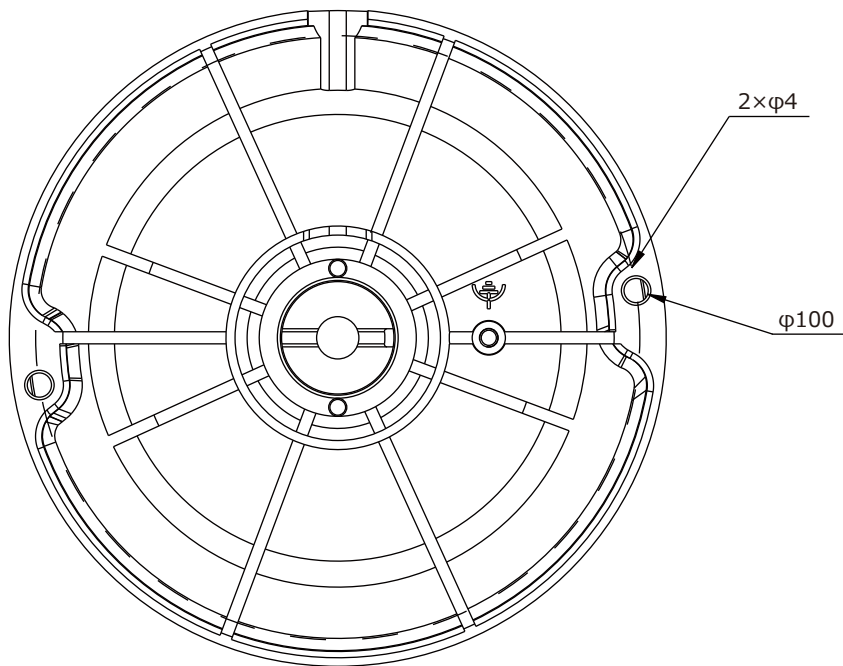

■外形図

単位:mm

品名	2Mネットワークカメラ(ドーム型)	品番	IPC322LR3-VSPF28-D	No,	1/2
----	-------------------	----	--------------------	-----	-----

※製品の仕様は予告無く変更となる場合があります。

■仕様

	型番	IPC322LR3-VSPF28-D
カメラ部	イメージセンサー	1/2.7インチ プログレッシブスキャンCMOS
	解像度	1920(H)×1080(V)
	最低被写体照度	カラー 0.02Lux
		白黒 0Lux ※IR-ON時
	シャッタースピード	自動、手動(1/5~1/100,000)
	ホワイトバランス	自動、手動
	デナイト	IRカットフィルタ方式
	ワイドダイナミックレンジ	D-WDR
赤外線 / 照射距離	有り / 30m	
レンズ	アイリス	自動
	焦点距離	2.8mm
	画角(水平、垂直)	112.7°、60.1°
映像 / 音声	画像圧縮方式	Ultra265 / H.265 / H.264 / MJPEG
	フレームレート	30fps(1920×1080)
	映像設定	HLC、BLC、プライバシーマスク、モーション検知、デフォグ、映像反転、2D/3D-DNR
	音声圧縮	G.711
	集音マイク	—
映像ストリーム	メインストリーム	1920×1080
	サブストリーム	1280×720
	サードストリーム	352×288
ネットワーク	ネットワーク	RJ-45 10/100Base
	互換性	ONVIF(Profile S、Profile G) / API
	プロトコル	IPv4、IGMP、ICMP、ARP、TCP、UDP、DHCP、RTP、RTSP、RTCP、DNS、DDNS、NTP、FTP、UPnP、HTTP、HTTPS、SMTP、SSL、QoS
インターフェイス	デジタルI/O	—
	音声入力	—
	音声出力	—
	電源端子	—
	ローカルストレージ	—
	ビデオ出力	—
	保護等級	IP67
	動作温度、湿度	-30℃～60℃、10%～95% (結露無きこと)
	電源	DC12V / PoE(IEEE 802.3af)
	消費電力	4.5W
	外形寸法	φ109×81(H)mm
	質量	450g
	付属品	ビス一式、専用レンチ、防水コネクタ

品名	2Mネットワークカメラ(ドーム型)	品番	IPC322LR3-VSPF28-D	No,	2/2
----	-------------------	----	--------------------	-----	-----

※製品の仕様は予告無く変更となる場合があります。