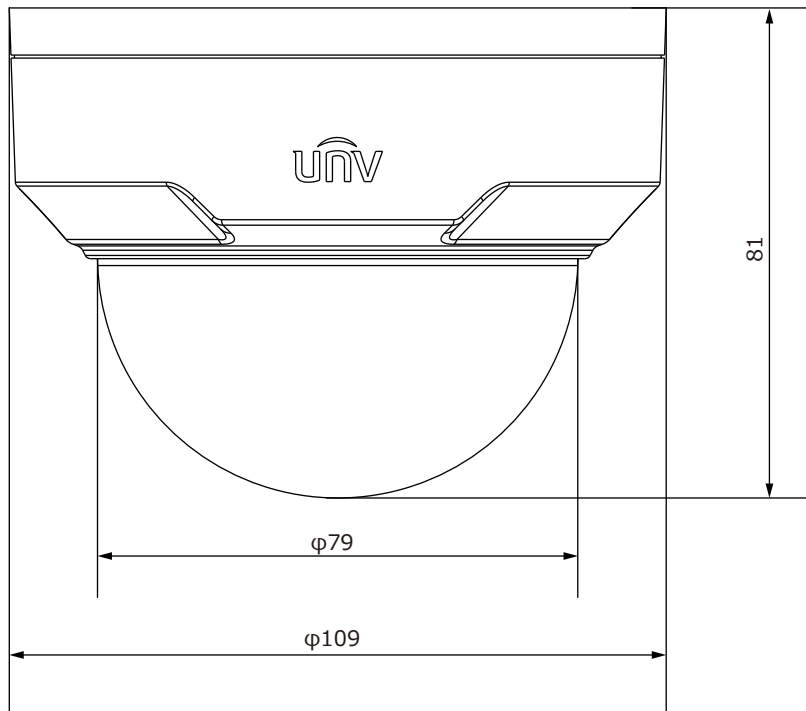

■外形図

単位:mm

品名	2Mネットワークカメラ(ドーム型)	品番	IPC322LR3-VSPF28-D	No,	1/2
----	-------------------	----	--------------------	-----	-----

※製品の仕様は予告無く変更となる場合があります。

■仕様

	型番	IPC322LR3-VSPF28-D
カメラ部	イメージセンサー	1/2.7インチ プログレッシブスキャンCMOS
	解像度	1920(H)×1080(V)
	最低被写体照度	カラー 0.02Lux
		白黒 0Lux ※IR-ON時
	シャッタースピード	自動、手動(1/5~1/100,000)
	ホワイトバランス	自動、手動
	デナイト	IRカットフィルタ方式
	ワイドダイナミックレンジ	D-WDR
赤外線 / 照射距離	有り / 30m	
レンズ	アイリス	自動
	焦点距離	2.8mm
	画角(水平、垂直)	112.7°、60.1°
映像 / 音声	画像圧縮方式	Ultra265 / H.265 / H.264 / MJPEG
	フレームレート	30fps(1920×1080)
	映像設定	HLC、BLC、プライバシーマスク、モーション検知、デフォグ、映像反転、2D/3D-DNR
	音声圧縮	G.711
	集音マイク	—
映像ストリーム	メインストリーム	1920×1080
	サブストリーム	1280×720
	サードストリーム	352×288
ネットワーク	ネットワーク	RJ-45 10/100Base
	互換性	ONVIF(Profile S、Profile G) / API
	プロトコル	IPv4、IGMP、ICMP、ARP、TCP、UDP、DHCP、RTP、RTSP、RTCP、DNS、DDNS、NTP、FTP、UPnP、HTTP、HTTPS、SMTP、SSL、QoS
インターフェイス	デジタルI/O	—
	音声入力	—
	音声出力	—
	電源端子	—
	ローカルストレージ	—
	ビデオ出力	—
	保護等級	IP67
	動作温度、湿度	-30℃～60℃、10%～95% (結露無きこと)
	電源	DC12V / PoE(IEEE 802.3af)
	消費電力	4.5W
	外形寸法	φ109×81(H)mm
	質量	450g
	付属品	ビス一式、専用レンチ、防水コネクタ

品名	2Mネットワークカメラ(ドーム型)	品番	IPC322LR3-VSPF28-D	No,	2/2
----	-------------------	----	--------------------	-----	-----

※製品の仕様は予告無く変更となる場合があります。