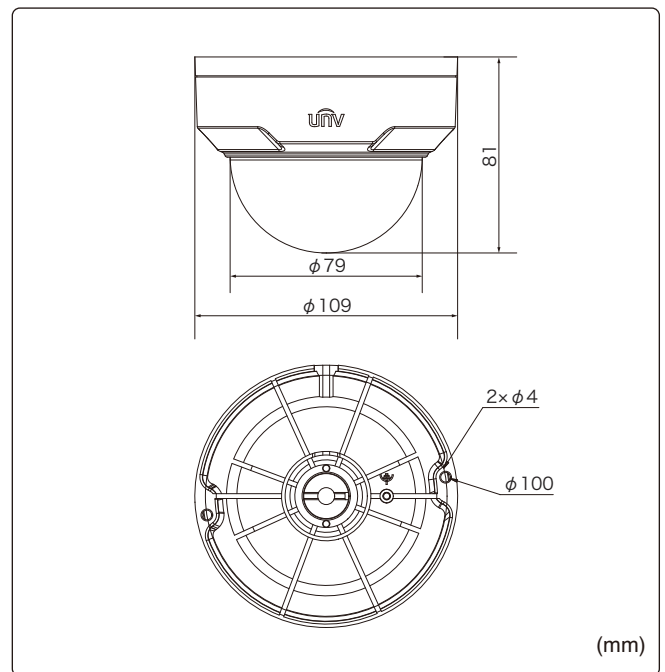

水平画角

製品仕様

品番	IPC322LR3-VSPF28-D
イメージセンサー	1/2.7インチ プログレッシブスキャンCMOS
解像度	1920(H)×1080(V)
最低被写体照度	カラー 0.02Lux 白黒 0Lux ※IR-ON時
シャッタースピード	自動、手動(1/5~1/100,000)
ホワイトバランス	自動、手動
デイナイト	IRカットフィルタ方式
ワイドダイナミックレンジ	D-WDR
赤外線 / 照射距離	有り / 30m
アイリス	自動
焦点距離	2.8mm
画角(水平、垂直)	112.7°、60.1°
画像圧縮方式	Ultra265 / H.265 / H.264 / MJPEG
フレームレート	30fps(1920×1080)
映像設定	HLC、BLC、プライバシーマスク、モーション検知、デフォグ、映像反転、2D/3D-DNR
音声圧縮	G.711
集音マイク	—
メインストリーム	1920×1080
サブストリーム	1280×720
サードストリーム	352×288
ネットワーク	RJ-45 10/100Base
互換性	ONVIF(Profile S、Profile G) / API
プロトコル	IPv4、IGMP、ICMP、ARP、TCP、UDP、DHCP、RTP、RTSP、RTCP、DNS、DDNS、NTP、FTP、UPnP、HTTP、HTTPS、SMTP、SSL、QoS
デジタルI/O	—
音声入力	—
音声出力	—
電源端子	—
ローカルストレージ	—
ビデオ出力	—
保護等級	IP67
動作温度、湿度	-30°C~ 60°C、10%~ 95% (結露無きこと)
電源	DC12V / PoE(IEEE 802.3af)
消費電力	4.5W
外形寸法	φ109×81(H)mm
質量	450g
付属品	ビス一式、専用レンチ、防水コネクタ

コネクタ部

外形寸法図

※製品の仕様及び外観は予告なく変更となる場合があります。

オプション(別売品)

配線ボックス
TR-JB03-IN

本体希望小売価格
オープン

壁面取付金具・配線ボックス
TR-JB07/WM03-IN

本体希望小売価格
オープン