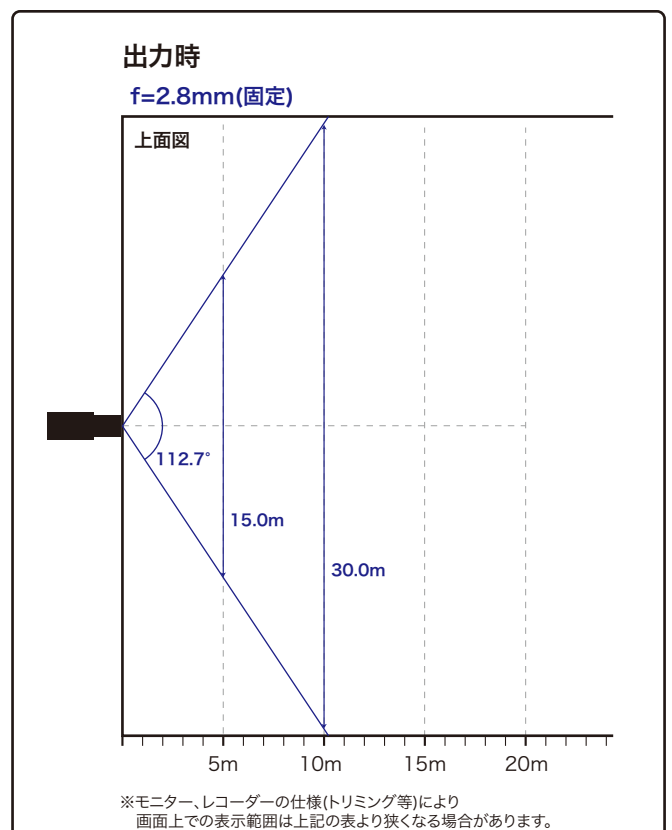

ロングレンジPoE

配線距離最大250m ※UNV NVR PoEポート接続時

D-WDR

固定レンズ 2.8mm (水平画角112.7°)

赤外線照射距離 30m

スマートIR

動作温度範囲 -30℃~60℃

IP67

水平画角

製品仕様

品番	IPC322LR3-VSPF28-D
イメージセンサー	1/2.7インチ プログレッシブスキャンCMOS
解像度	1920(H)×1080(V)
最低被写体照度	カラー 0.02Lux 白黒 0Lux ※IR-ON時
シャッタースピード	自動、手動(1/5~1/100,000)
ホワイトバランス	自動、手動
デイナイト	IRカットフィルタ方式
ワイドダイナミックレンジ	D-WDR
赤外線 / 照射距離	有り / 30m
アイリス	自動
焦点距離	2.8mm
画角(水平、垂直)	112.7°、60.1°
画像圧縮方式	Ultra265 / H.265 / H.264 / MJPEG
フレームレート	30fps(1920×1080)
映像設定	HLC、BLC、プライバシーマスク、モーション検知、デフォグ、映像反転、2D/3D-DNR
音声圧縮	G.711
集音マイク	—
メインストリーム	1920×1080
サブストリーム	1280×720
サードストリーム	352×288
ネットワーク	RJ-45 10/100Base
互換性	ONVIF(Profile S、Profile G) / API
プロトコル	IPv4、IGMP、ICMP、ARP、TCP、UDP、DHCP、RTP、RTSP、RTCP、DNS、DDNS、NTP、FTP、UPnP、HTTP、HTTPS、SMTP、SSL、QoS
デジタルI/O	—
音声入力	—
音声出力	—
電源端子	—
ローカルストレージ	—
ビデオ出力	—
保護等級	IP67
動作温度、湿度	-30°C~ 60°C、10%~ 95% (結露無きこと)
電源	DC12V / PoE(IEEE 802.3af)
消費電力	4.5W
外形寸法	φ109×81(H)mm
質量	450g
付属品	ビス一式、専用レンチ、防水コネクタ