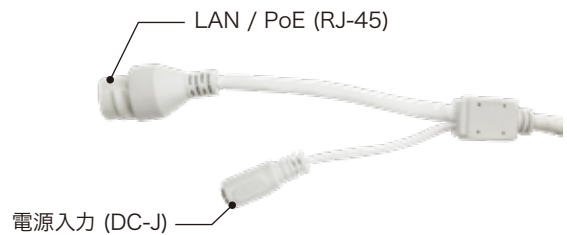

ロングレンジPoE

配線距離最大250m ※UNV NVR PoEポート接続時

D-WDR

固定レンズ 2.8mm (水平画角112.7°)

赤外線照射距離 30m

スマートIR

動作温度範囲 -30℃~60℃

IP67

水平画角

製品仕様

品番	IPC322LR3-VSPF28-D
イメージセンサー	1/2.7インチ プログレッシブスキャンCMOS
解像度	1920(H)×1080(V)
最低被写体照度	カラー 0.02Lux 白黒 0Lux ※IR-ON時
シャッタースピード	自動、手動(1/5~1/100,000)
ホワイトバランス	自動、手動
デイナイト	IRカットフィルタ方式
ワイドダイナミックレンジ	D-WDR
赤外線 / 照射距離	有り / 30m
アイリス	自動
焦点距離	2.8mm
画角(水平、垂直)	112.7°、60.1°
画像圧縮方式	Ultra265 / H.265 / H.264 / MJPEG
フレームレート	30fps(1920×1080)
映像設定	HLC、BLC、プライバシーマスク、モーション検知、デフォグ、映像反転、2D/3D-DNR
音声圧縮	G.711
集音マイク	—
メインストリーム	1920×1080
サブストリーム	1280×720
サードストリーム	352×288
ネットワーク	RJ-45 10/100Base
互換性	ONVIF(Profile S、Profile G) / API
プロトコル	IPv4、IGMP、ICMP、ARP、TCP、UDP、DHCP、RTP、RTSP、RTCP、DNS、DDNS、NTP、FTP、UPnP、HTTP、HTTPS、SMTP、SSL、QoS
デジタルI/O	—
音声入力	—
音声出力	—
電源端子	—
ローカルストレージ	—
ビデオ出力	—
保護等級	IP67
動作温度、湿度	-30°C~ 60°C、10%~ 95% (結露無きこと)
電源	DC12V / PoE(IEEE 802.3af)
消費電力	4.5W
外形寸法	φ109×81(H)mm
質量	450g
付属品	ビス一式、専用レンチ、防水コネクタ

コネクタ部

外形寸法図

※製品の仕様及び外観は予告なく変更となる場合があります。

オプション(別売品)

配線ボックス
TR-JB03-IN

本体希望小売価格
オープン

壁面取付金具・配線ボックス
TR-JB07/WM03-IN

本体希望小売価格
オープン