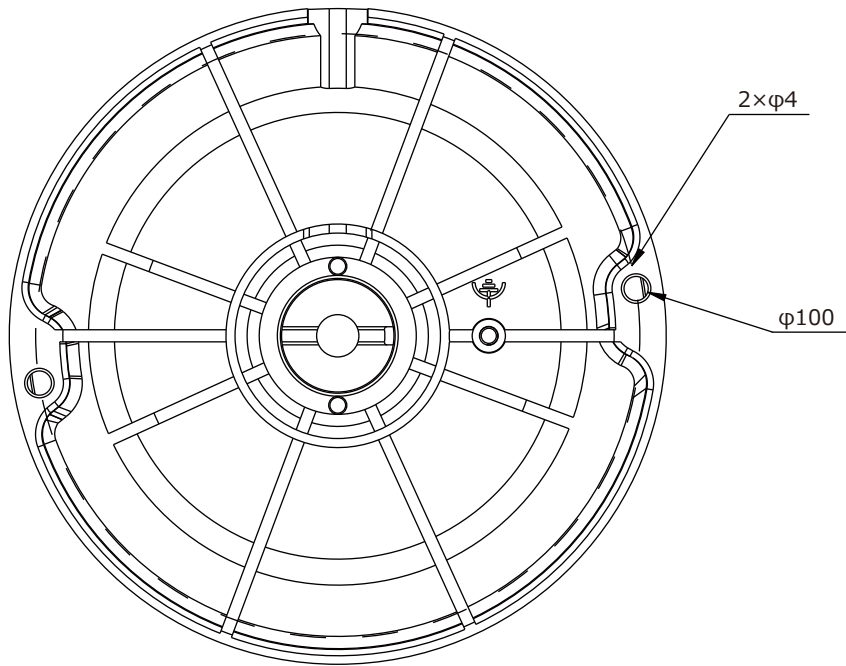

■外形図

単位:mm

品名	2Mネットワークカメラ(ドーム型)	品番	IPC322LB-DSF28K-G	No,	1/2
----	-------------------	----	-------------------	-----	-----

※製品の仕様は予告無く変更となる場合があります。

■仕様

	型番	IPC322LB-DSF28K-G
カメラ部	イメージセンサー	1/2.7インチ プログレッシブスキャンCMOS
	解像度	1920(H)×1080(V)
	最低被写体照度	カラー 0.01Lux 白黒 0Lux ※IR-ON時
	シャッタースピード	自動、手動(1~100,000)
	ホワイトバランス	自動、手動
	デナイト	IRカットフィルタ方式
	ワイドダイナミックレンジ	120dB
	赤外線 / 照射距離	有り / 約30m
レンズ	アイリス	自動
	焦点距離	2.8mm
	画角(水平、垂直)	112.9°、59.1°
映像 / 音声	画像圧縮方式	Ultra265 / H.265 / H.264 / MJPEG
	フレームレート	30fps(1920×1080)
	映像設定	HLC、BLC、プライバシーマスク、モーション検知、デフォグ、映像反転、2D/3D-DNR、スマートIR
	音声圧縮	G.711
	集音マイク	—
映像ストリーム	メインストリーム	1920×1080 / 1280×720
	サブストリーム	1280×720 / 720×576 / 704×288 / 640×360 / 320×288
	サードストリーム	—
ネットワーク	ネットワーク	RJ-45 10/100Base
	互換性	ONVIF (Profile S, Profile G, Profile T), API
	プロトコル	IPv4, IGMP, ICMP, ARP, TCP, UDP, DHCP, PPPoE, RTP, RTSP, RTCP, DNS, DDNS, NTP, FTP, UPnP, HTTP, HTTPS, SMTP, 802.1x, SNMP, QoS
インターフェイス	アラームI/O	—
	音声入力	—
	音声出力	—
	電源端子	DJジャック(DC12V用)、PoE(RJ-45)
	ローカルストレージ	MicroSD 最大128GB
	ビデオ出力	—
インテリジェント機能		クロスライン検知、エリア侵入検知
保護等級		IP67
動作温度、湿度		-30℃～ 60℃、10%～ 95% (結露無きこと)
電源		DC12V±25% / PoE(IEEE 802.3af)
消費電力		5W
外形寸法		φ109×81(H)mm
質量		360g
付属品		ビス一式、専用レンチ、防水コネクタ

※製品の仕様は予告無く変更となる場合があります。

品名	2Mネットワークカメラ(ドーム型)	品番	IPC322LB-DSF28K-G	No,	2/2
----	-------------------	----	-------------------	-----	-----