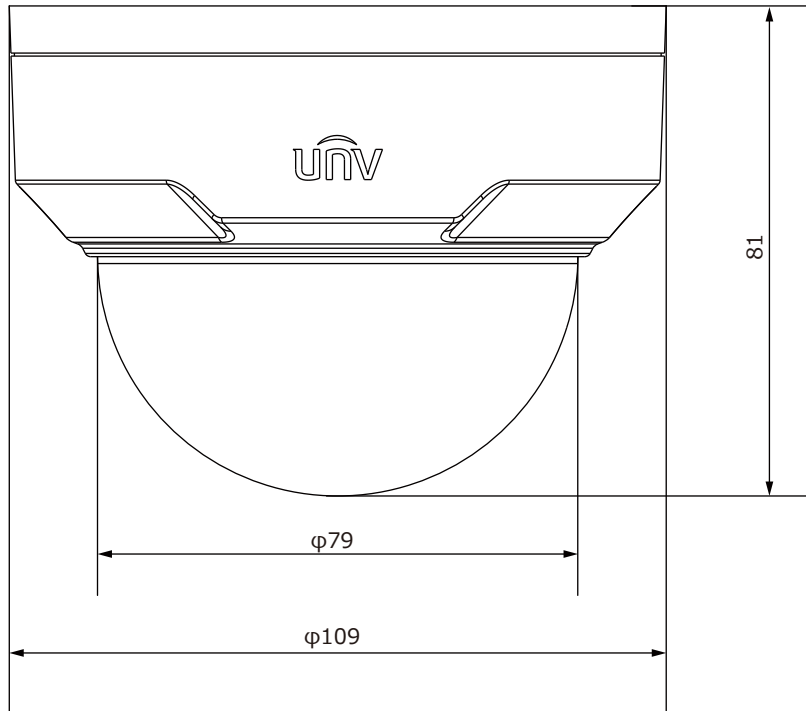

■外形図

単位:mm

品名	2Mネットワークカメラ(ドーム型)	品番	IPC322LB-DSF28K-G	No,	1/2
----	-------------------	----	-------------------	-----	-----

※製品の仕様は予告無く変更となる場合があります。

■仕様

	型番	IPC322LB-DSF28K-G
カメラ部	イメージセンサー	1/2.7インチ プログレッシブスキャンCMOS
	解像度	1920(H)×1080(V)
	最低被写体照度	カラー 0.01Lux 白黒 0Lux ※IR-ON時
	シャッタースピード	自動、手動(1~100,000)
	ホワイトバランス	自動、手動
	デナイト	IRカットフィルタ方式
	ワイドダイナミックレンジ	120dB
	赤外線 / 照射距離	有り / 約30m
レンズ	アイリス	自動
	焦点距離	2.8mm
	画角(水平、垂直)	112.9°、59.1°
映像 / 音声	画像圧縮方式	Ultra265 / H.265 / H.264 / MJPEG
	フレームレート	30fps(1920×1080)
	映像設定	HLC、BLC、プライバシーマスク、モーション検知、デフォグ、映像反転、2D/3D-DNR、スマートIR
	音声圧縮	G.711
	集音マイク	—
映像ストリーム	メインストリーム	1920×1080 / 1280×720
	サブストリーム	1280×720 / 720×576 / 704×288 / 640×360 / 320×288
	サードストリーム	—
ネットワーク	ネットワーク	RJ-45 10/100Base
	互換性	ONVIF (Profile S, Profile G, Profile T), API
	プロトコル	IPv4, IGMP, ICMP, ARP, TCP, UDP, DHCP, PPPoE, RTP, RTSP, RTCP, DNS, DDNS, NTP, FTP, UPnP, HTTP, HTTPS, SMTP, 802.1x, SNMP, QoS
インターフェイス	アラームI/O	—
	音声入力	—
	音声出力	—
	電源端子	DJジャック(DC12V用)、PoE(RJ-45)
	ローカルストレージ	MicroSD 最大128GB
	ビデオ出力	—
インテリジェント機能		クロスライン検知、エリア侵入検知
保護等級		IP67
動作温度、湿度		-30℃～ 60℃、10%～ 95% (結露無きこと)
電源		DC12V±25% / PoE(IEEE 802.3af)
消費電力		5W
外形寸法		φ109×81(H)mm
質量		360g
付属品		ビス一式、専用レンチ、防水コネクタ

※製品の仕様は予告無く変更となる場合があります。

品名	2Mネットワークカメラ(ドーム型)	品番	IPC322LB-DSF28K-G	No,	2/2
----	-------------------	----	-------------------	-----	-----