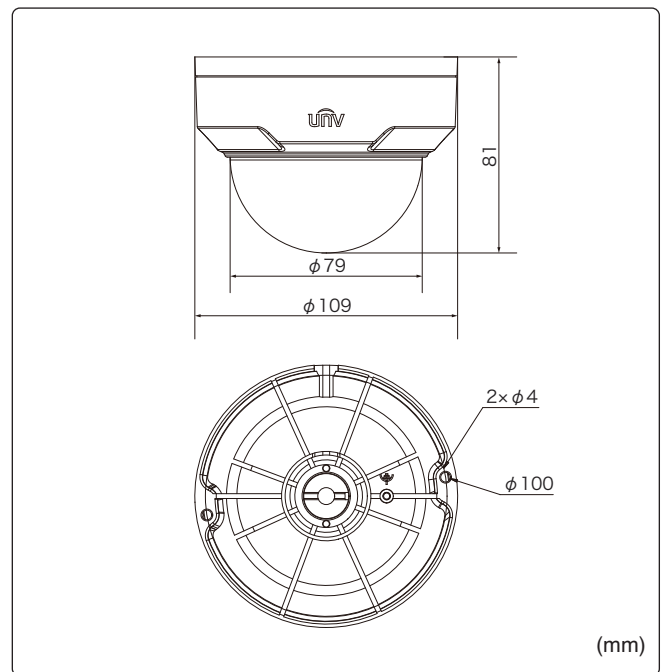

水平画角

製品仕様

品番	IPC322LB-DSF28K-G
イメージセンサー	1/2.7インチ プログレッシブスキャンCMOS
解像度	1920(H)×1080(V)
最低被写体照度	カラー 0.01Lux 白黒 0Lux ※IR-ON時
シャッタースピード	自動、手動(1~1/100,000)
ホワイトバランス	自動、手動
デイナイト	IRカットフィルタ方式
ワイドダイナミックレンジ	120dB
赤外線 / 照射距離	有り / 約30m
アイリス	自動
焦点距離	2.8mm
画角(水平、垂直)	112.9°、59.1°
画像圧縮方式	Ultra265 / H.265 / H.264 / MJPEG
フレームレート	30fps(1920×1080)
映像設定	HLC、BLC、プライバシーマスク、モーション検知、デフォグ、映像反転、2D/3D-DNR、スマートIR
音声圧縮	—
集音マイク	—
メインストリーム	1920×1080 / 1280×720
サブストリーム	1280×720 / 720×576 / 704×288 / 352×288
サードストリーム	—
ネットワーク	RJ-45 10/100Base
互換性	ONVIF(Profile S, Profile G, Profile T) / API, SDK
プロトコル	IPv4, IGMP, ICMP, ARP, TCP, UDP, DHCP, RTP, RTSP, RTCP, DNS, DDNS, NTP, FTP, UPnP, HTTP, HTTPS, SMTP, SSL/TLS, QoS
アラームI/O	—
音声入力	—
音声出力	—
電源端子	DCジャック(DC12V用)、PoE(RJ-45)
ローカルストレージ	MicroSD 最大128GB
ビデオ出力	—
インテリジェント機能	クロスライン検知、エリア侵入検知
保護等級	IP67
動作温度、湿度	-30℃~ 60℃、10%~ 95% (結露無きこと)
電源	DC12V±25%、PoE(IEEE 802.3af)
消費電力	4.5W
外形寸法	φ109×81(H)mm
質量	450g
付属品	ビス一式、専用レンチ、防水コネクタ

コネクタ部

外形寸法図

※製品の仕様及び外観は予告なく変更となる場合があります。

オプション(別売品)

配線ボックス
TR-JB03-G-IN
本体希望小売価格
オープン

壁面取付金具・配線ボックス
TR-JB07/WM03-G-IN
本体希望小売価格
オープン

製品・その他に関するお問合せ

お問い合わせ