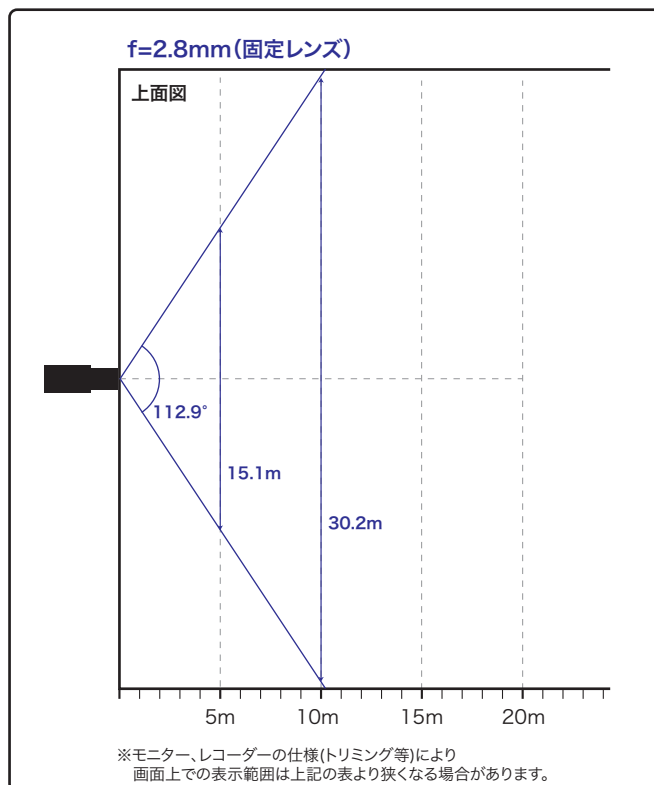

ロングレンジPoE

配線距離最大250m ※UNV NVR PoEポート接続時

固定レンズ 2.8mm (水平画角112.9°)

3軸調整

動作温度範囲 -30℃~60℃

インテリジェント機能

クロスライン検知

エリア侵入検知

水平画角

製品仕様

品番	IPC322LB-DSF28K-G
イメージセンサー	1/2.7インチ プログレッシブスキャンCMOS
解像度	1920(H)×1080(V)
最低被写体照度	カラー 0.01Lux 白黒 0Lux ※IR-ON時
シャッタースピード	自動、手動(1~1/100,000)
ホワイトバランス	自動、手動
デイナイト	IRカットフィルタ方式
ワイドダイナミックレンジ	120dB
赤外線 / 照射距離	有り / 約30m
アイリス	自動
焦点距離	2.8mm
画角(水平、垂直)	112.9°、59.1°
画像圧縮方式	Ultra265 / H.265 / H.264 / MJPEG
フレームレート	30fps(1920×1080)
映像設定	HLC、BLC、プライバシーマスク、モーション検知、デフォグ、映像反転、2D/3D-DNR、スマートIR
音声圧縮	—
集音マイク	—
メインストリーム	1920×1080 / 1280×720
サブストリーム	1280×720 / 720×576 / 704×288 / 352×288
サードストリーム	—
ネットワーク	RJ-45 10/100Base
互換性	ONVIF(Profile S, Profile G, Profile T) / API, SDK
プロトコル	IPv4, IGMP, ICMP, ARP, TCP, UDP, DHCP, RTP, RTSP, RTCP, DNS, DDNS, NTP, FTP, UPnP, HTTP, HTTPS, SMTP, SSL/TLS, QoS
アラームI/O	—
音声入力	—
音声出力	—
電源端子	DCジャック(DC12V用)、PoE(RJ-45)
ローカルストレージ	MicroSD 最大128GB
ビデオ出力	—
インテリジェント機能	クロスライン検知、エリア侵入検知
保護等級	IP67
動作温度、湿度	-30℃~ 60℃、10%~ 95% (結露無きこと)
電源	DC12V±25%、PoE(IEEE 802.3af)
消費電力	4.5W
外形寸法	φ109×81(H)mm
質量	450g
付属品	ビス一式、専用レンチ、防水コネクタ