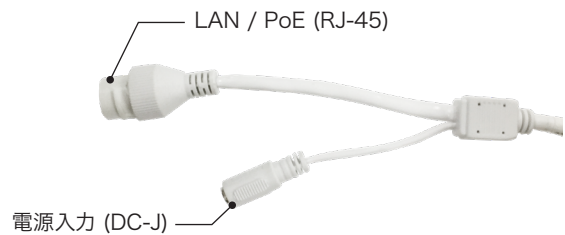

ロングレンジPoE

配線距離最大250m ※UNV NVR PoEポート接続時

固定レンズ 2.8mm (水平画角112.9°)

3軸調整

動作温度範囲 -30℃~60℃

インテリジェント機能

クロスライン検知

エリア侵入検知

水平画角

製品仕様

品番	IPC322LB-DSF28K-G
イメージセンサー	1/2.7インチ プログレッシブスキャンCMOS
解像度	1920(H)×1080(V)
最低被写体照度	カラー 0.01Lux 白黒 0Lux ※IR-ON時
シャッタースピード	自動、手動(1~1/100,000)
ホワイトバランス	自動、手動
デイナイト	IRカットフィルタ方式
ワイドダイナミックレンジ	120dB
赤外線 / 照射距離	有り / 約30m
アイリス	自動
焦点距離	2.8mm
画角(水平、垂直)	112.9°、59.1°
画像圧縮方式	Ultra265 / H.265 / H.264 / MJPEG
フレームレート	30fps(1920×1080)
映像設定	HLC、BLC、プライバシーマスク、モーション検知、デフォグ、映像反転、2D/3D-DNR、スマートIR
音声圧縮	—
集音マイク	—
メインストリーム	1920×1080 / 1280×720
サブストリーム	1280×720 / 720×576 / 704×288 / 352×288
サードストリーム	—
ネットワーク	RJ-45 10/100Base
互換性	ONVIF(Profile S, Profile G, Profile T) / API, SDK
プロトコル	IPv4, IGMP, ICMP, ARP, TCP, UDP, DHCP, RTP, RTSP, RTCP, DNS, DDNS, NTP, FTP, UPnP, HTTP, HTTPS, SMTP, SSL/TLS, QoS
アラームI/O	—
音声入力	—
音声出力	—
電源端子	DCジャック(DC12V用)、PoE(RJ-45)
ローカルストレージ	MicroSD 最大128GB
ビデオ出力	—
インテリジェント機能	クロスライン検知、エリア侵入検知
保護等級	IP67
動作温度、湿度	-30℃~ 60℃、10%~ 95% (結露無きこと)
電源	DC12V±25%、PoE(IEEE 802.3af)
消費電力	4.5W
外形寸法	φ109×81(H)mm
質量	450g
付属品	ビス一式、専用レンチ、防水コネクタ

コネクタ部

外形寸法図

※製品の仕様及び外観は予告なく変更となる場合があります。

オプション(別売品)

配線ボックス
TR-JB03-G-IN
本体希望小売価格
オープン

壁面取付金具・配線ボックス
TR-JB07/WM03-G-IN
本体希望小売価格
オープン

製品・その他に関するお問合せ

お問い合わせ