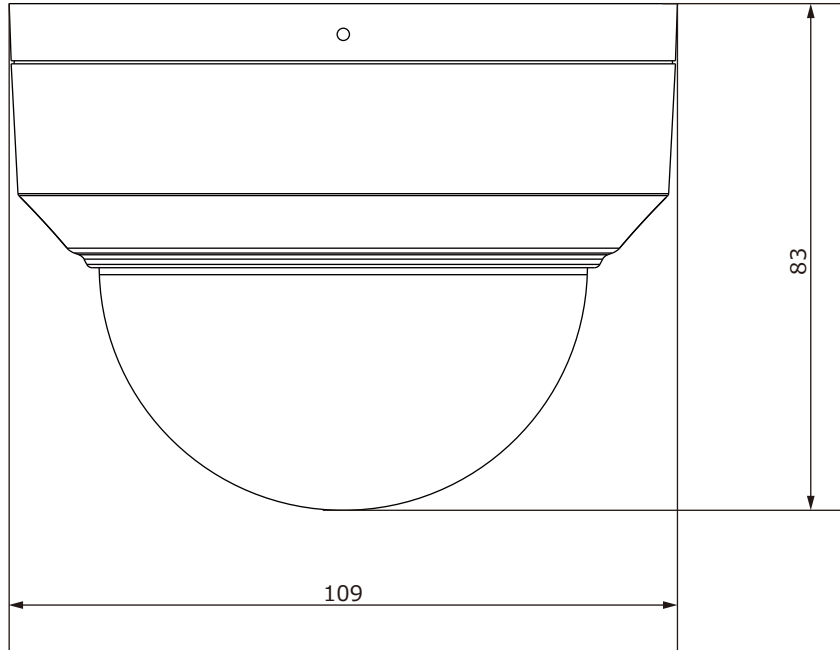

■外形図

単位:mm

品名	2Mネットワークカメラ(ドーム型)	品番	IPC322LB-ADF28K-H	No,	1/2
----	-------------------	----	-------------------	-----	-----

※製品の仕様は予告無く変更となる場合があります。

■仕様

	型番	IPC322LB-ADF28K-H
カメラ部	イメージセンサー	1/2.7インチ プログレッシブスキャンCMOS
	解像度	1920(H)×1080(V)
	最低被写体照度	カラー 0.01Lux 白黒 0Lux ※IR-ON時
	シャッタースピード	自動、手動(1~100,000)
	ホワイトバランス	自動、手動
	デナイト	IRカットフィルタ方式
	ワイドダイナミックレンジ	120dB
	赤外線 / 照射距離	有り / 約30m
レンズ	アイリス	自動
	焦点距離	2.8mm
	画角(水平、垂直)	112.9°、59.1°
映像 / 音声	画像圧縮方式	Ultra265 / H.265 / H.264 / MJPEG
	フレームレート	30fps(1920×1080)
	映像設定	HLC、BLC、プライバシーマスク、モーション検知、デフォグ、映像反転、2D/3D-DNR、スマートIR
	音声圧縮	G.711U / G.711A
	集音マイク	内蔵
映像ストリーム	メインストリーム	1920×1080 / 1280×720
	サブストリーム	1280×720 / 720×576 / 704×288 / 640×360
	サードストリーム	—
ネットワーク	ネットワーク	RJ-45 10/100Base
	互換性	ONVIF (Profile S, Profile G, Profile T), API
	プロトコル	IPv4, IGMP, ICMP, ARP, TCP, UDP, DHCP, PPPoE, RTP, RTSP, RTCP, DNS, DDNS, NTP, FTP, UPnP, HTTP, HTTPS, SMTP, 802.1x, SNMP, QoS
インターフェイス	アラームI/O	—
	音声入力	—
	音声出力	—
	電源端子	DJジャック(DC12V用)、PoE(RJ-45)
	ローカルストレージ	MicroSD 最大128GB
	ビデオ出力	—
	インテリジェント機能	ウルトラモーション検知
	保護等級	IP67
	動作温度、湿度	-30℃～ 60℃、10%～ 95% (結露無きこと)
	電源	DC12V±25% / PoE(IEEE 802.3af)
	消費電力	5W
	外形寸法	φ109×81(H)mm
	質量	360g
	付属品	ビス一式、専用レンチ、防水コネクタ