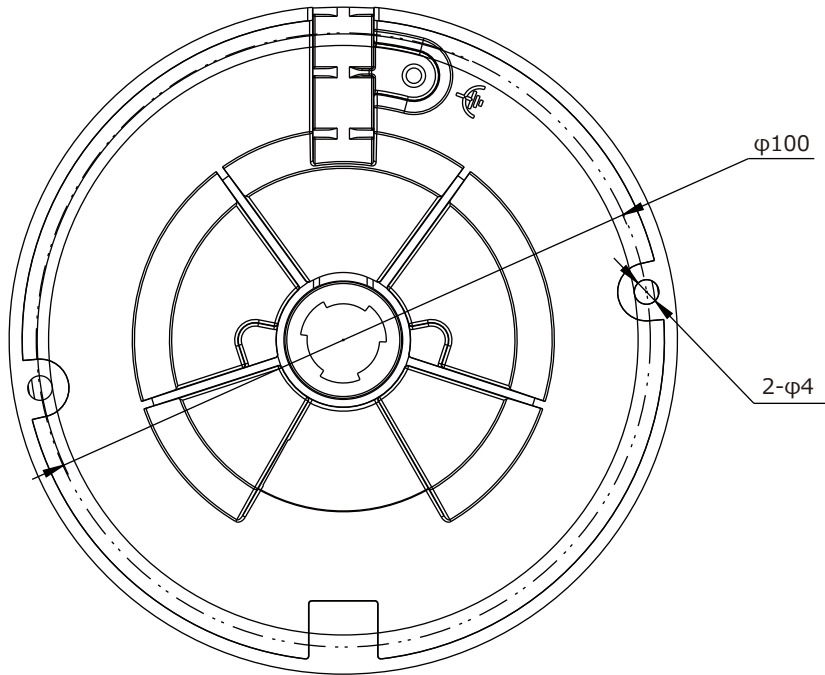

■外形図

単位:mm

品名	2Mネットワークカメラ(ドーム型)	品番	IPC322LB-ADF28K-H	No,	1/2
----	-------------------	----	-------------------	-----	-----

※製品の仕様は予告無く変更となる場合があります。

■仕様

	型番	IPC322LB-ADF28K-H
カメラ部	イメージセンサー	1/2.7インチ プログレッシブスキャンCMOS
	解像度	1920(H)×1080(V)
	最低被写体照度	カラー 0.01Lux 白黒 0Lux ※IR-ON時
	シャッタースピード	自動、手動(1~100,000)
	ホワイトバランス	自動、手動
	デナイト	IRカットフィルタ方式
	ワイドダイナミックレンジ	120dB
	赤外線 / 照射距離	有り / 約30m
レンズ	アイリス	自動
	焦点距離	2.8mm
	画角(水平、垂直)	112.9°、59.1°
映像 / 音声	画像圧縮方式	Ultra265 / H.265 / H.264 / MJPEG
	フレームレート	30fps(1920×1080)
	映像設定	HLC、BLC、プライバシーマスク、モーション検知、デフォグ、映像反転、2D/3D-DNR、スマートIR
	音声圧縮	G.711U / G.711A
	集音マイク	内蔵
映像ストリーム	メインストリーム	1920×1080 / 1280×720
	サブストリーム	1280×720 / 720×576 / 704×288 / 640×360
	サードストリーム	—
ネットワーク	ネットワーク	RJ-45 10/100Base
	互換性	ONVIF (Profile S, Profile G, Profile T), API
	プロトコル	IPv4, IGMP, ICMP, ARP, TCP, UDP, DHCP, PPPoE, RTP, RTSP, RTCP, DNS, DDNS, NTP, FTP, UPnP, HTTP, HTTPS, SMTP, 802.1x, SNMP, QoS
インターフェイス	アラームI/O	—
	音声入力	—
	音声出力	—
	電源端子	DJジャック(DC12V用)、PoE(RJ-45)
	ローカルストレージ	MicroSD 最大128GB
	ビデオ出力	—
	インテリジェント機能	ウルトラモーション検知
	保護等級	IP67
	動作温度、湿度	-30℃～ 60℃、10%～ 95% (結露無きこと)
	電源	DC12V±25% / PoE(IEEE 802.3af)
	消費電力	5W
	外形寸法	φ109×81(H)mm
	質量	360g
	付属品	ビス一式、専用レンチ、防水コネクタ

品名	2Mネットワークカメラ(ドーム型)	品番	IPC322LB-ADF28K-H	No,	2/2
----	-------------------	----	-------------------	-----	-----

※製品の仕様は予告無く変更となる場合があります。