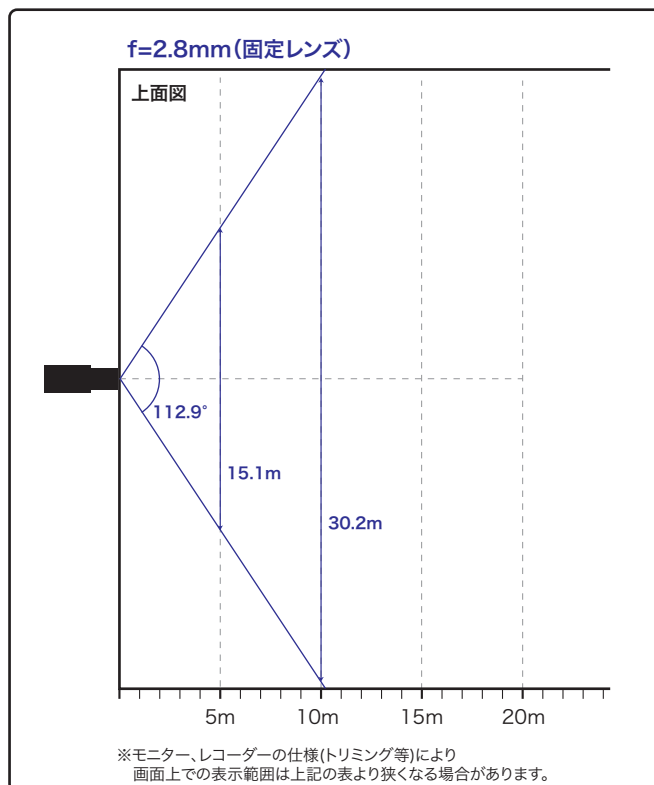

最低被写体照度 カラー 0.01Lux

ロングレンジPoE

配線距離最大250m ※UNV NVR PoEポート接続時

固定レンズ 2.8mm (水平画角112.9°)

3軸調整

動作温度範囲 -30°C~60°C

ウルトラモーション検知

人・車のみを検知することが出来ます。

水平画角

製品仕様

品番	IPC322LB-ADF28K-H
イメージセンサー	1/2.7インチ プログレッシブスキャンCMOS
解像度	1920(H)×1080(V)
最低被写体照度	カラー 0.01Lux 白黒 0Lux ※IR-ON時
シャッタースピード	自動、手動(1~1/100,000)
ホワイトバランス	自動、手動
デイナイト	IRカットフィルタ方式
ワイドダイナミックレンジ	120dB
赤外線 / 照射距離	有り / 約30m
アイリス	自動
焦点距離	2.8mm
画角(水平、垂直)	112.9°、59.1°
画像圧縮方式	Ultra265 / H.265 / H.264 / MJPEG
フレームレート	30fps(1920×1080)
映像設定	HLC、BLC、プライバシーマスク、モーション検知、デフォグ、映像反転、2D/3D-DNR、スマートIR
音声圧縮	G.711U / G.711A
集音マイク	内蔵
メインストリーム	1920×1080 / 1280×720
サブストリーム	1280×720 / 720×576 / 704×288 / 640×360
サードストリーム	—
ネットワーク	RJ-45 10/100Base
互換性	ONVIF(Profile S, Profile G, Profile T) / API, SDK
プロトコル	IPv4, IGMP, ICMP, ARP, TCP, UDP, DHCP, RTP, RTSP, RTCP, DNS, DDNS, NTP, FTP, UPnP, HTTP, HTTPS, SMTP, SSL/TLS, QoS
アラームI/O	—
音声入力	—
音声出力	—
電源端子	DCジャック(DC12V用)、PoE(RJ-45)
ローカルストレージ	MicroSD 最大128GB
ビデオ出力	—
インテリジェント機能	ウルトラモーション検知
保護等級	IP67
動作温度、湿度	-30℃~ 60℃、10%~ 95% (結露無きこと)
電源	DC12V±25%、PoE(IEEE 802.3af)
消費電力	4.5W
外形寸法	φ109×83(H)mm
質量	360g
付属品	ビス一式、専用レンチ、防水コネクタ