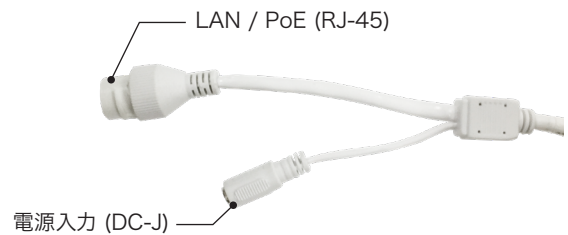

最低被写体照度 カラー 0.01Lux

ロングレンジPoE

配線距離最大250m ※UNV NVR PoEポート接続時

固定レンズ 2.8mm (水平画角112.9°)

3軸調整

動作温度範囲 -30°C~60°C

ウルトラモーション検知

人・車のみを検知することが出来ます。

水平画角

製品仕様

品番	IPC322LB-ADF28K-H
イメージセンサー	1/2.7インチ プログレッシブスキャンCMOS
解像度	1920(H)×1080(V)
最低被写体照度	カラー 0.01Lux 白黒 0Lux ※IR-ON時
シャッタースピード	自動、手動(1~1/100,000)
ホワイトバランス	自動、手動
デイナイト	IRカットフィルタ方式
ワイドダイナミックレンジ	120dB
赤外線 / 照射距離	有り / 約30m
アイリス	自動
焦点距離	2.8mm
画角(水平、垂直)	112.9°、59.1°
画像圧縮方式	Ultra265 / H.265 / H.264 / MJPEG
フレームレート	30fps(1920×1080)
映像設定	HLC、BLC、プライバシーマスク、モーション検知、デフォグ、映像反転、2D/3D-DNR、スマートIR
音声圧縮	G.711U / G.711A
集音マイク	内蔵
メインストリーム	1920×1080 / 1280×720
サブストリーム	1280×720 / 720×576 / 704×288 / 640×360
サードストリーム	—
ネットワーク	RJ-45 10/100Base
互換性	ONVIF(Profile S, Profile G, Profile T) / API, SDK
プロトコル	IPv4, IGMP, ICMP, ARP, TCP, UDP, DHCP, RTP, RTSP, RTCP, DNS, DDNS, NTP, FTP, UPnP, HTTP, HTTPS, SMTP, SSL/TLS, QoS
アラームI/O	—
音声入力	—
音声出力	—
電源端子	DCジャック(DC12V用)、PoE(RJ-45)
ローカルストレージ	MicroSD 最大128GB
ビデオ出力	—
インテリジェント機能	ウルトラモーション検知
保護等級	IP67
動作温度、湿度	-30℃~ 60℃、10%~ 95% (結露無きこと)
電源	DC12V±25%、PoE(IEEE 802.3af)
消費電力	4.5W
外形寸法	φ109×83(H)mm
質量	360g
付属品	ビス一式、専用レンチ、防水コネクタ

コネクタ部

外形寸法図

※製品の仕様及び外観は予告なく変更となる場合があります。

オプション(別売品)

配線ボックス
TR-JB03-G-IN

本体希望小売価格
オープン

壁面取付金具・配線ボックス
TR-JB07/WM03-G-IN

本体希望小売価格
オープン