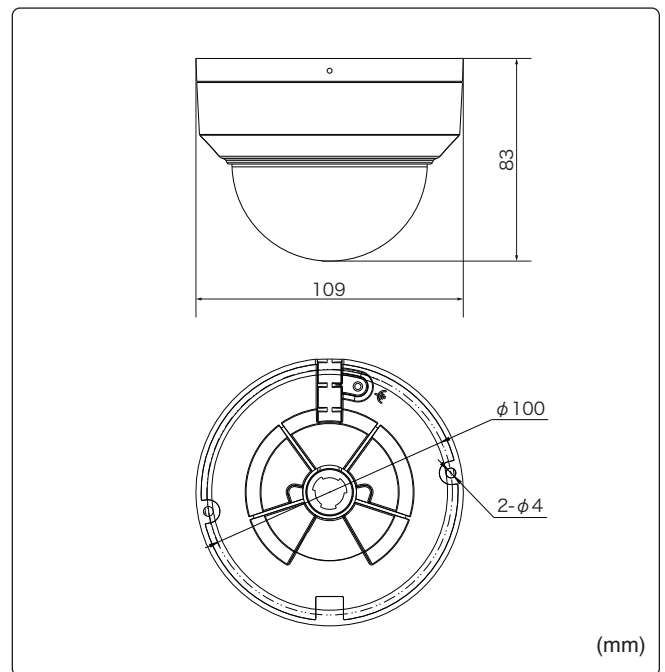

水平画角

製品仕様

品番	IPC322LB-ADF28K-H
イメージセンサー	1/2.7インチ プログレッシブスキャンCMOS
解像度	1920(H)×1080(V)
最低被写体照度	カラー 0.01Lux 白黒 0Lux ※IR-ON時
シャッタースピード	自動、手動(1~1/100,000)
ホワイトバランス	自動、手動
デイナイト	IRカットフィルタ方式
ワイドダイナミックレンジ	120dB
赤外線 / 照射距離	有り / 約30m
アイリス	自動
焦点距離	2.8mm
画角(水平、垂直)	112.9°、59.1°
画像圧縮方式	Ultra265 / H.265 / H.264 / MJPEG
フレームレート	30fps(1920×1080)
映像設定	HLC、BLC、プライバシーマスク、モーション検知、デフォグ、映像反転、2D/3D-DNR、スマートIR
音声圧縮	G.711U / G.711A
集音マイク	内蔵
メインストリーム	1920×1080 / 1280×720
サブストリーム	1280×720 / 720×576 / 704×288 / 640×360
サードストリーム	—
ネットワーク	RJ-45 10/100Base
互換性	ONVIF(Profile S, Profile G, Profile T) / API, SDK
プロトコル	IPv4, IGMP, ICMP, ARP, TCP, UDP, DHCP, RTP, RTSP, RTCP, DNS, DDNS, NTP, FTP, UPnP, HTTP, HTTPS, SMTP, SSL/TLS, QoS
アラームI/O	—
音声入力	—
音声出力	—
電源端子	DCジャック(DC12V用)、PoE(RJ-45)
ローカルストレージ	MicroSD 最大128GB
ビデオ出力	—
インテリジェント機能	ウルトラモーション検知
保護等級	IP67
動作温度、湿度	-30℃~ 60℃、10%~ 95% (結露無きこと)
電源	DC12V±25%、PoE(IEEE 802.3af)
消費電力	4.5W
外形寸法	φ109×83(H)mm
質量	360g
付属品	ビス一式、専用レンチ、防水コネクタ

コネクタ部

外形寸法図

※製品の仕様及び外観は予告なく変更となる場合があります。

オプション(別売品)

配線ボックス
TR-JB03-G-IN

本体希望小売価格
オープン

壁面取付金具・配線ボックス
TR-JB07/WM03-G-IN

本体希望小売価格
オープン