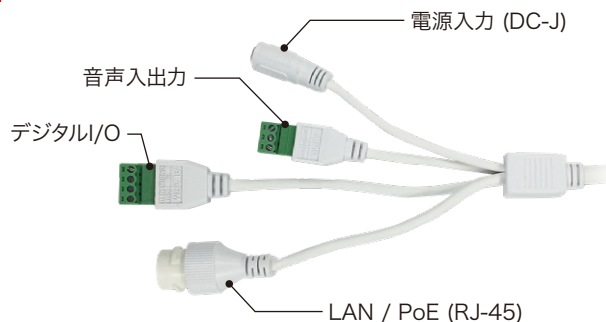

500万画素 電動ズーム搭載 スターライトカメラ

Ultra 265

独自の圧縮技術でH.264と比較し最大75%データ量を削減します。

スターライト カラー 0.002Lux

ロングレンジPoE

配線距離最大250m ※UNV NVR PoEポート接続時

120dB WDR

電動バリフォーカルレンズ 2.7~13.5mm

赤外線照射距離 50m

スマートIR

光学式 霧補正

ONVIF

動作温度範囲 -35℃~60℃

IP67

水平画角

5M ネットワークカメラ(赤外線ハウジング一体型) IPC2325EBR5-DUPZ

製品仕様

品番	IPC2325EBR5-DUPZ
イメージセンサー	1/2.7インチ プログレッシブスキャンCMOS
解像度	2592(H)×1520(V)
最低被写体照度	カラー 0.002Lux 白黒 0Lux ※IR-ON時
シャッタースピード	自動、手動(1/6~1/100,000)
ホワイトバランス	自動、手動
デイナイト	IRカットフィルタ方式
ワイドダイナミックレンジ	WDR 120dB
赤外線 / 照射距離	有り / 約50m
アイリス	自動
焦点距離	2.7~13.5mm
画角(水平)	93.38°~28.56°
画像圧縮方式	Ultra265 / H.265 / H.264 / MJPEG
フレームレート	20fps(2592×1520)
映像設定	HLC、BLC、プライバシーマスク、モーション検知、デフォグ、映像反転、2D/3DDNR
音声圧縮	G.711
集音マイク	—
メインストリーム	2592×1944 / 2560×1440 / 2048×1520 / 1920×1080
サブストリーム	1920×1080(最大/30fps)
サードストリーム	720×576(最大/30fps)
ネットワーク	RJ-45 10/100Base
互換性	ONVIF(Profile S、Profile G) / API
プロトコル	IIPv4, IGMP, ICMP, ARP, TCP, UDP, DHCP, PPPoE, RTP, RTSP, RTCP, DNS, DDNS, NTP, FTP, UPnP, HTTP, HTTPS, SMTP, 802.1x, SNMP, SSL, TLS
デジタルI/O	1ch(端子台) / 1ch(端子台)
音声入力	1ch(端子台)
音声出力	1ch(端子台)
電源端子	DJジャック(DC12V用)、PoE(RJ-45)
ローカルストレージ	MicroSD 最大256GB
ビデオ出力	—
保護等級	IP67
動作温度、湿度	-35°C~ 60°C、10%~ 95% (結露無きこと)
電源	DC12V / PoE(IEEE 802.3af)
消費電力	10W
外形寸法	86(W)×86(H)×253(D)mm
質量	1kg
付属品	ビス一式、専用レンチ、防水コネクタ

コネクタ部

外形寸法図

※製品の仕様及び外観は予告なく変更となる場合があります。

オプション(別売品)

**配線ボックス
TR-JB07-IN**
本体希望小売価格
オープン

**ポール取付金具
TR-UP06-IN**
本体希望小売価格
オープン

製品・その他に関するお問合せ

お問い合わせ **TEL 03-5816-4678**
AM9:00~12:00 PM1:00~6:00 (平日)