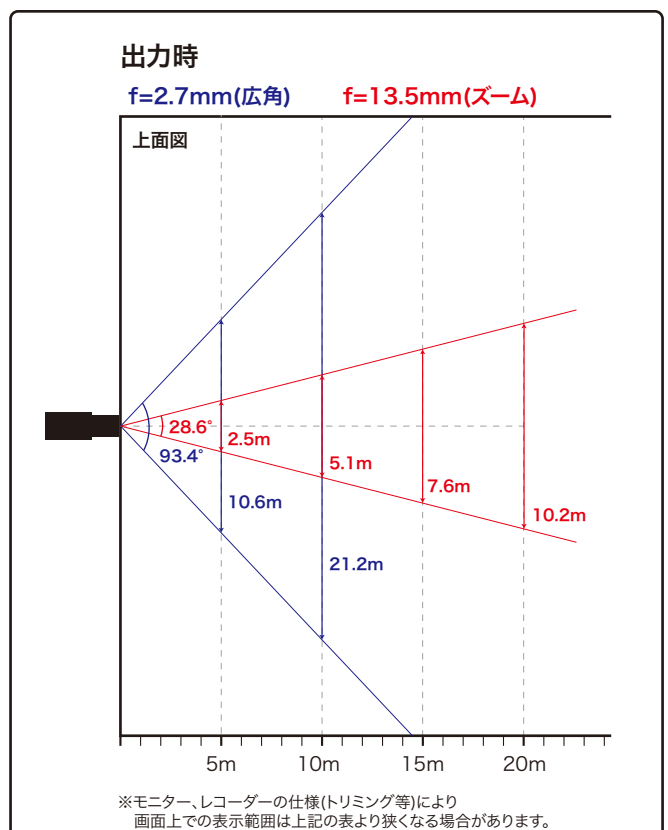

500万画素 電動ズーム搭載 スターライトカメラ

Ultra 265

独自の圧縮技術でH.264と比較し最大75%データ量を削減します。

スターライト カラー 0.002Lux

ロングレンジPoE

配線距離最大250m ※UNV NVR PoEポート接続時

120dB WDR

電動バリフォーカルレンズ 2.7~13.5mm

赤外線照射距離 50m

スマートIR

光学式 霧補正

ONVIF

動作温度範囲 -35℃~60℃

IP67

水平画角

5M ネットワークカメラ(赤外線ハウジング一体型) IPC2325EBR5-DUPZ

製品仕様

品番	IPC2325EBR5-DUPZ
イメージセンサー	1/2.7インチ プログレッシブスキャンCMOS
解像度	2592(H)×1520(V)
最低被写体照度	カラー 0.002Lux 白黒 0Lux ※IR-ON時
シャッタースピード	自動、手動(1/6~1/100,000)
ホワイトバランス	自動、手動
デイナイト	IRカットフィルタ方式
ワイドダイナミックレンジ	WDR 120dB
赤外線 / 照射距離	有り / 約50m
アイリス	自動
焦点距離	2.7~13.5mm
画角(水平)	93.38°~28.56°
画像圧縮方式	Ultra265 / H.265 / H.264 / MJPEG
フレームレート	20fps(2592×1520)
映像設定	HLC、BLC、プライバシーマスク、モーション検知、デフォグ、映像反転、2D/3DDNR
音声圧縮	G.711
集音マイク	—
メインストリーム	2592×1944 / 2560×1440 / 2048×1520 / 1920×1080
サブストリーム	1920×1080(最大/30fps)
サードストリーム	720×576(最大/30fps)
ネットワーク	RJ-45 10/100Base
互換性	ONVIF(Profile S、Profile G) / API
プロトコル	IIPv4, IGMP, ICMP, ARP, TCP, UDP, DHCP, PPPoE, RTP, RTSP, RTCP, DNS, DDNS, NTP, FTP, UPnP, HTTP, HTTPS, SMTP, 802.1x, SNMP, SSL, TLS
デジタルI/O	1ch(端子台) / 1ch(端子台)
音声入力	1ch(端子台)
音声出力	1ch(端子台)
電源端子	DJジャック(DC12V用)、PoE(RJ-45)
ローカルストレージ	MicroSD 最大256GB
ビデオ出力	—
保護等級	IP67
動作温度、湿度	-35°C~ 60°C、10%~ 95% (結露無きこと)
電源	DC12V / PoE(IEEE 802.3af)
消費電力	10W
外形寸法	86(W)×86(H)×253(D)mm
質量	1kg
付属品	ビス一式、専用レンチ、防水コネクタ