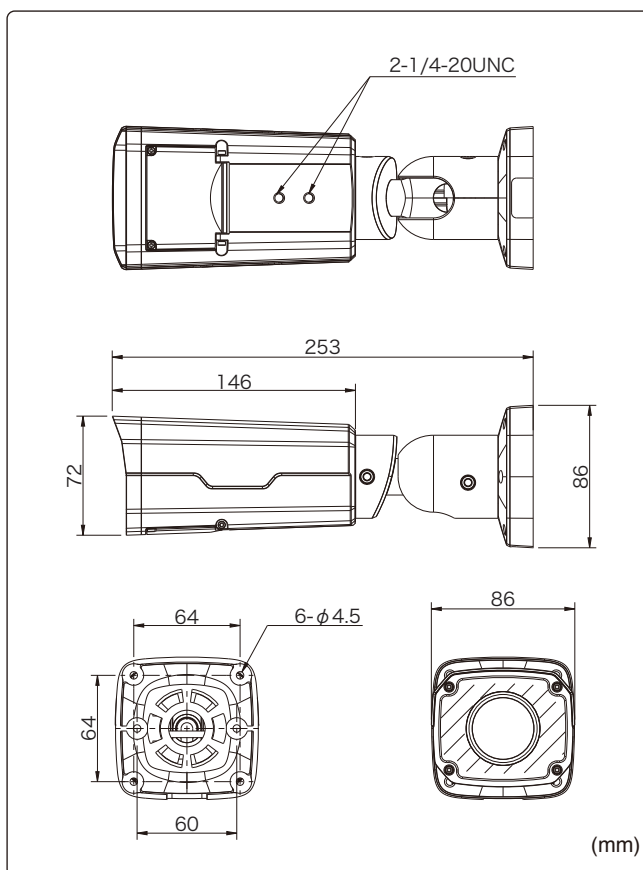

製品仕様

品番	IPC2325EBR5-DUPZ
イメージセンサー	1/2.7インチ プログレッシブスキャンCMOS
解像度	2592(H)×1520(V)
最低被写体照度	カラー 0.002Lux 白黒 0Lux ※IR-ON時
シャッタースピード	自動、手動(1/6~1/100,000)
ホワイトバランス	自動、手動
デイナイト	IRカットフィルタ方式
ワイドダイナミックレンジ	WDR 120dB
赤外線 / 照射距離	有り / 約50m
アイリス	自動
焦点距離	2.7~13.5mm
画角(水平)	93.38°~28.56°
画像圧縮方式	Ultra265 / H.265 / H.264 / MJPEG
フレームレート	20fps(2592×1520)
映像設定	HLC、BLC、プライバシーマスク、モーション検知、デフォグ、映像反転、2D/3DDNR
音声圧縮	G.711
集音マイク	—
メインストリーム	2592×1944 / 2560×1440 / 2048×1520 / 1920×1080
サブストリーム	1920×1080(最大/30fps)
サードストリーム	720×576(最大/30fps)
ネットワーク	RJ-45 10/100Base
互換性	ONVIF(Profile S、Profile G) / API
プロトコル	IIPv4, IGMP, ICMP, ARP, TCP, UDP, DHCP, PPPoE, RTP, RTSP, RTCP, DNS, DDNS, NTP, FTP, UPnP, HTTP, HTTPS, SMTP, 802.1x, SNMP, SSL, TLS
デジタルI/O	1ch(端子台) / 1ch(端子台)
音声入力	1ch(端子台)
音声出力	1ch(端子台)
電源端子	DJジャック(DC12V用)、PoE(RJ-45)
ローカルストレージ	MicroSD 最大256GB
ビデオ出力	—
保護等級	IP67
動作温度、湿度	-35°C~ 60°C、10%~ 95% (結露無きこと)
電源	DC12V / PoE(IEEE 802.3af)
消費電力	10W
外形寸法	86(W)×86(H)×253(D)mm
質量	1kg
付属品	ビス一式、専用レンチ、防水コネクタ

コネクタ部

外形寸法図

※製品の仕様及び外観は予告なく変更となる場合があります。

オプション(別売品)

**配線ボックス
TR-JB07-IN**
本体希望小売価格
オープン

**ポール取付金具
TR-UP06-IN**
本体希望小売価格
オープン

製品・その他に関するお問合せ

お問い合わせ **TEL 03-5816-4678**
AM9:00~12:00 PM1:00~6:00 (平日)