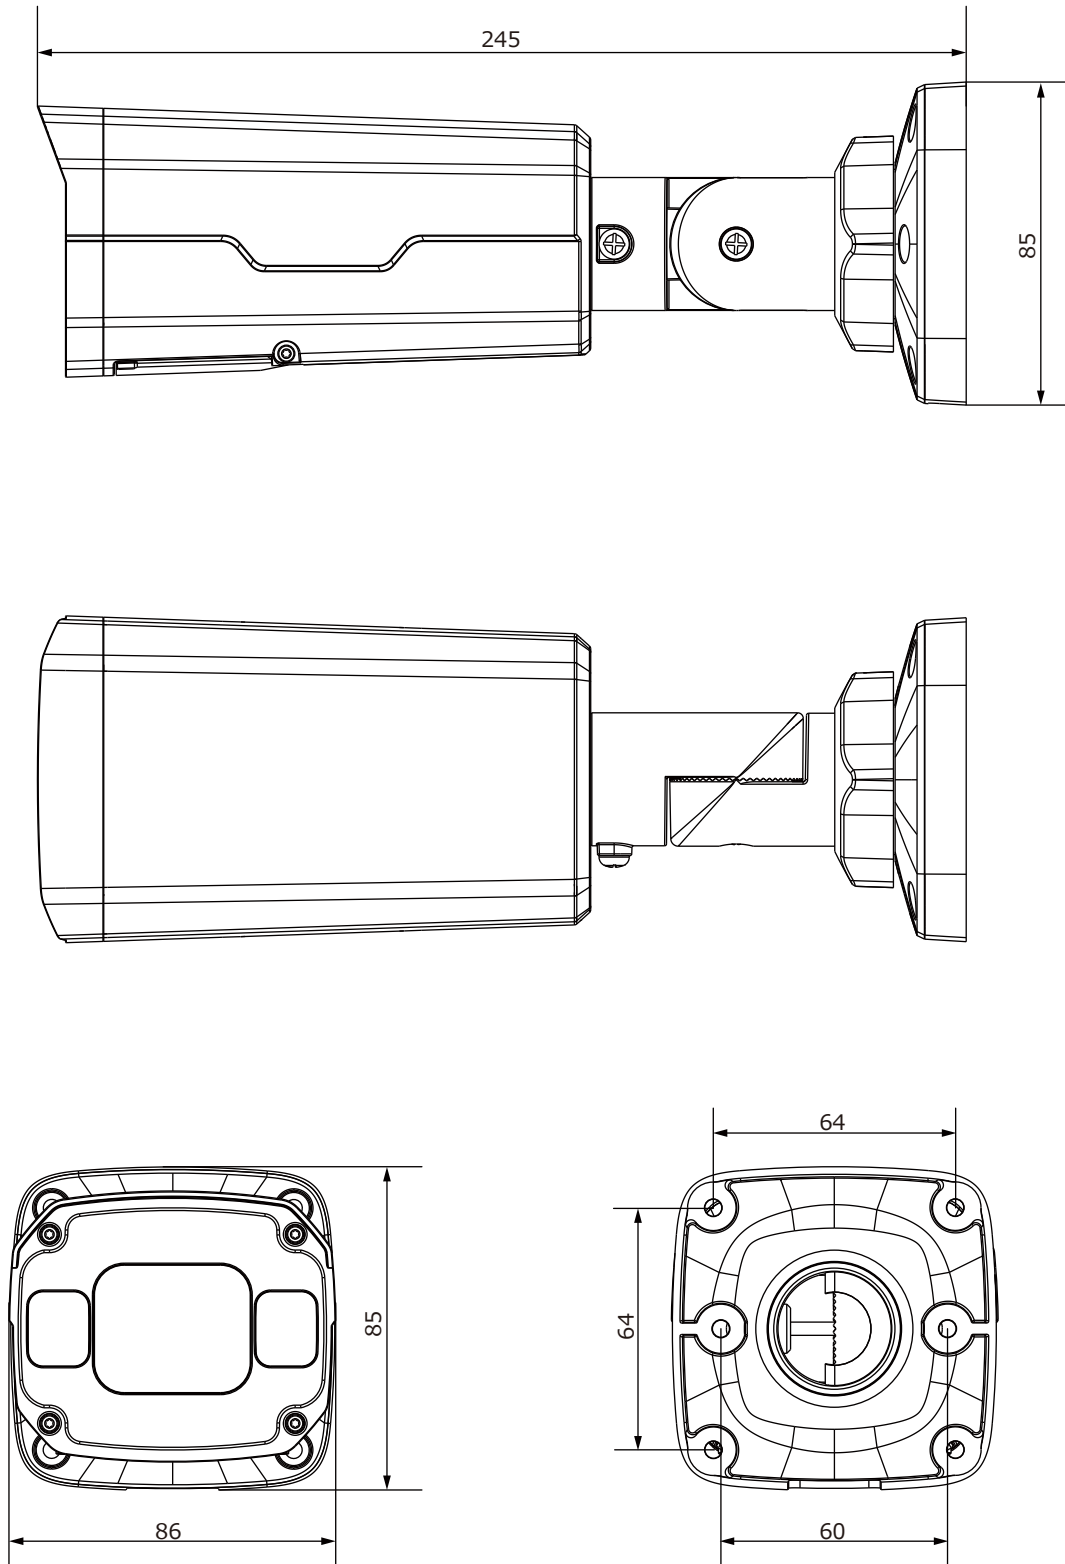

■外形図

品名	4Mネットワークカメラ(赤外線ハウジング一体型)	品番	IPC2324SB-DZK-10	No,	1/2
----	--------------------------	----	------------------	-----	-----

※製品の仕様は予告無く変更となる場合があります。

■仕様

	型番	IPC2324SB-DZK-IO
カメラ部	イメージセンサー	1/3インチ プログレッシブスキャンCMOS
	解像度	2688(H)×1520(V)
	最低被写体照度	カラー 0.002Lux 白黒 0Lux ※IR-ON時
	シャッタースピード	自動、手動(1/6~1/100,000)
	ホワイトバランス	自動、手動
	デナイト	IRカットフィルタ方式
	ワイドダイナミックレンジ	WDR 120dB
	赤外線 / 照射距離	有り / 50m
レンズ	アイリス	自動
	焦点距離	2.7~13.5mm 電動バリフォーカルレンズ
	画角(水平、垂直)	98°~31.35°、54.76°~18.55°
映像 / 音声	画像圧縮方式	Ultra265 / H.265 / H.264 / MJPEG
	フレームレート	30fps(2688×1520)
	映像設定	HLC、BLC、プライバシーマスク、モーション検知、映像反転、2D/3D-DNR、歪み補正、スマートIR、デフォグ
	音声圧縮	G.711
	集音マイク	—
映像ストリーム	メインストリーム	2688×1520 / 2560×1440 / 2304×1296 / 1920×1080
	サブストリーム	1280×720 / 720×576 / 704×288 / 640×360 / 320×288
	サードストリーム	720×576 / 704×288 / 640×360 / 320×288
ネットワーク	ネットワーク	RJ-45 10/100Base
	互換性	ONVIF (Profile S, Profile G, Profile T), API
	プロトコル	IPv4, IGMP, ICMP, ARP, TCP, UDP, DHCP, PPPoE, RTP, RTSP, RTCP, DNS, DDNS, NTP, FTP, UPnP, HTTP, HTTPS, SMTP, 802.1x, SNMP, QoS
インターフェイス	アラームI/O	1ch(TB) / 1ch(TB)
	音声入力	1ch(TB)
	音声出力	1ch(TB)
	電源端子	DJジャック(DC12V用)、PoE(RJ-45)
	ローカルストレージ	MicroSD 最大256GB
	ビデオ出力	—
インテリジェント機能		クロスライン検知、侵入検知、顔検知、人数カウント、密集検知
保護等級		IP67
動作温度、湿度		-30℃~ 60℃、10%~ 95% (結露無きこと)
電源		DC12V / PoE(IEEE 802.3af)
消費電力		8.5W
外形寸法		86(W)×85(H)×245(D)mm
質量		930g
付属品		ビス一式、専用レンチ、防水コネクタ

品名	4Mネットワークカメラ(赤外線ハウジング一体型)	品番	IPC2324SB-DZK-IO	No,	2/2
----	--------------------------	----	------------------	-----	-----

※製品の仕様は予告無く変更となる場合があります。