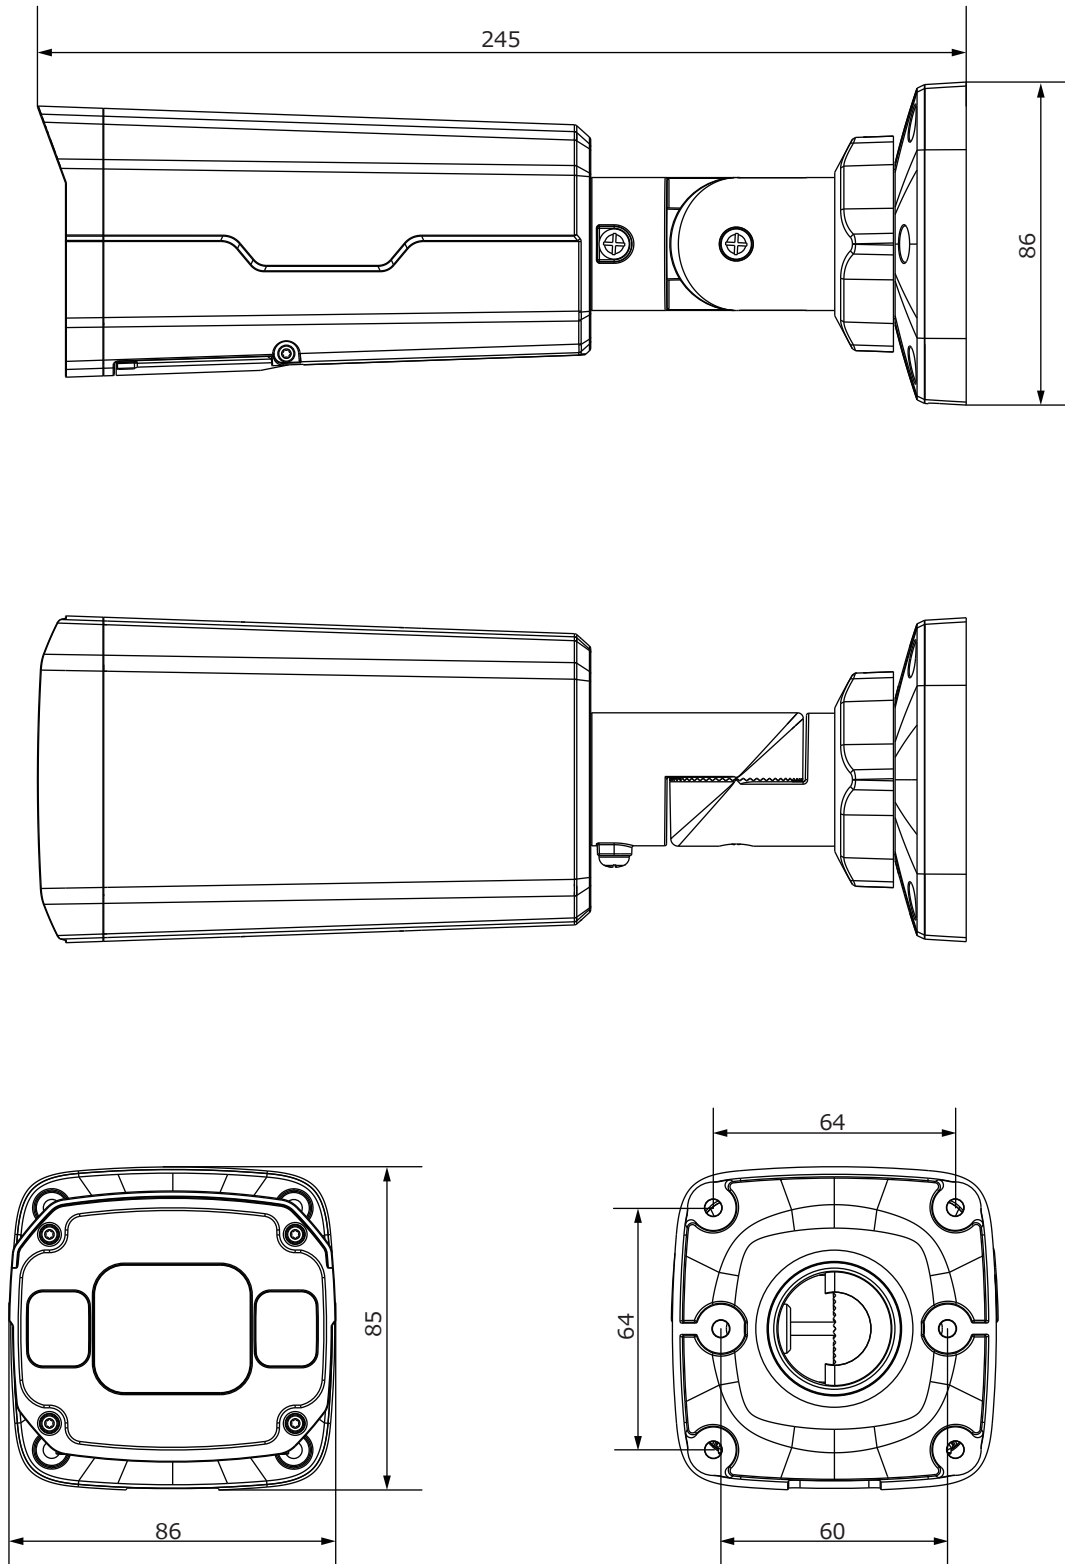

■外形図

品名	4Mネットワークカメラ(赤外線ハウジング一体型)	品番	IPC2324SB-DZK-10	No,	1/2
----	--------------------------	----	------------------	-----	-----

※製品の仕様は予告無く変更となる場合があります。

■仕様

	型番	IPC2324SB-DZK-IO
カメラ部	イメージセンサー	1/3インチ プログレッシブスキャンCMOS
	解像度	2688(H)×1520(V)
	最低被写体照度	カラー 0.002Lux
		白黒 0Lux ※IR-ON時
	シャッタースピード	自動、手動(1/6~1/100,000)
	ホワイトバランス	自動、手動
	デナイト	IRカットフィルタ方式
	ワイドダイナミックレンジ	WDR 120dB
赤外線 / 照射距離	有り / 50m	
レンズ	アイリス	自動
	焦点距離	2.7~13.5mm 電動バリフォーカルレンズ
	画角(水平、垂直)	98°~31.35°、54.76°~18.55°
映像 / 音声	画像圧縮方式	Ultra265 / H.265 / H.264 / MJPEG
	フレームレート	30fps(2688×1520)
	映像設定	HLC、BLC、プライバシーマスク、モーション検知、映像反転、2D/3D-DNR、歪み補正、スマートIR、デフォグ
	音声圧縮	G.711
	集音マイク	—
映像ストリーム	メインストリーム	2688×1520 / 2560×1440 / 2304×1296 / 1920×1080
	サブストリーム	1280×720 / 720×576 / 704×288 / 640×360 / 320×288
	サードストリーム	720×576 / 704×288 / 640×360 / 320×288
ネットワーク	ネットワーク	RJ-45 10/100Base
	互換性	ONVIF (Profile S, Profile G, Profile T), API
	プロトコル	IPv4, IGMP, ICMP, ARP, TCP, UDP, DHCP, PPPoE, RTP, RTSP, RTCP, DNS, DDNS, NTP, FTP, UPnP, HTTP, HTTPS, SMTP, 802.1x, SNMP, QoS
インターフェイス	アラームI/O	1ch(TB) / 1ch(TB)
	音声入力	1ch(TB)
	音声出力	1ch(TB)
	電源端子	DJジャック(DC12V用)、PoE(RJ-45)
	ローカルストレージ	MicroSD 最大256GB
	ビデオ出力	—
スマート侵入検知(ディープラーニング)		クロスライン検知、エリア侵入検知、エリア侵出検知
保護等級		IP67
動作温度、湿度		-30℃~ 60℃、10%~ 95% (結露無きこと)
電源		DC12V / PoE(IEEE 802.3af)
消費電力		8.5W
外形寸法		86(W)×85(H)×245(D)mm
質量		930g
付属品		ビス一式、専用レンチ、防水コネクタ

品名	4Mネットワークカメラ(赤外線ハウジング一体型)	品番	IPC2324SB-DZK-IO	No,	2/2
----	--------------------------	----	------------------	-----	-----

※製品の仕様は予告無く変更となる場合があります。

株式会社東邦技研