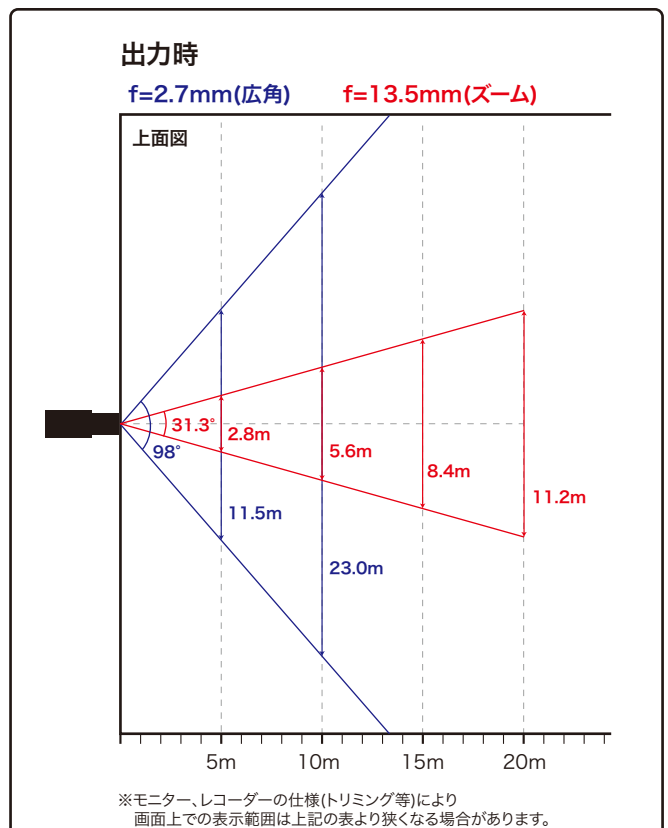

電動バリフォーカルレンズ 2.7~13.5mm

赤外線照射距離 50m

スマートIR

ONVIF

動作温度範囲 -30℃~60℃

IP67

水平画角

製品仕様

品番	IPC2324SB-DZK-IO
イメージセンサー	1/3インチ プログレッシブスキャンCMOS
解像度	2688(H)×1520(V)
最低被写体照度	カラー 0.001Lux 白黒 0Lux ※IR-ON時
シャッタースピード	自動、手動(1/6~1/100,000)
ホワイトバランス	自動、手動
デイナイト	IRカットフィルタ方式
ワイドダイナミックレンジ	WDR 120dB
赤外線 / 照射距離	有り / 約50m
アイリス	自動
焦点距離	2.7~13.5mm 電動パフォーカルレンズ
画角(水平、垂直)	98°~31.35°、54.76°~18.55°
画像圧縮方式	Ultra265 / H.265 / H.264 / MJPEG
フレームレート	30fps(2688×1520)
映像設定	HLC、BLC、プライバシーマスク、モーション検知、映像反転、 2D/3D-DNR、歪み補正
音声圧縮	G.711
集音マイク	—
メインストリーム	2688×1520 / 2560×1440 / 2304×1296 / 1920×1080
サブストリーム	1280×720 / 720×576 / 720×240 / 640×360 / 320×288
サードストリーム	720×576 / 720×240 / 640×360 / 320×288
ネットワーク	RJ-45 10/100Base
互換性	ONVIF (Profile S, Profile G, Profile T), API
プロトコル	IPv4, IGMP, ICMP, ARP, TCP, UDP, DHCP, PPPoE, RTP, RTSP, RTCP, DNS, DDNS, NTP, FTP, UPnP, HTTP, HTTPS, SMTP, 802.1x, SNMP, QoS
デジタルI/O	1ch(TB) / 1ch(TB)
音声入力	1ch(TB)
音声出力	1ch(TB)
電源端子	DJジャック(DC12V用)、PoE(RJ-45)
ローカルストレージ	MicroSD 最大256GB
ビデオ出力	—
スマート侵入検知(ディテクティング)	クロスライン検知、エリア侵入検知、エリア侵入検知
保護等級	IP67
動作温度、湿度	-30℃~ 60℃、10%~ 95% (結露無きこと)
電源	DC12V / PoE(IEEE 802.3af)
消費電力	8.5W
外形寸法	86(W)×85(H)×245(D)mm
質量	930g
付属品	ビス一式、専用レンチ、防水コネクタ