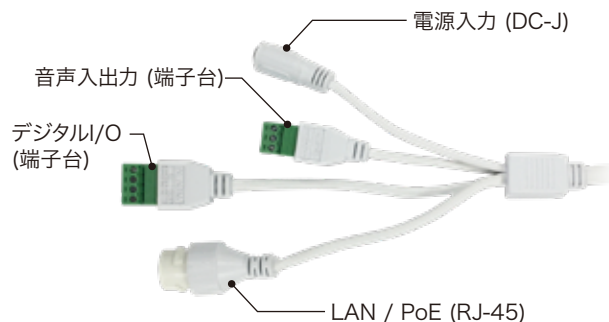

製品仕様

品番	IPC2324SB-DZK-IO
イメージセンサー	1/3インチ プログレッシブスキャンCMOS
解像度	2688(H)×1520(V)
最低被写体照度	カラー 0.001Lux 白黒 0Lux ※IR-ON時
シャッタースピード	自動、手動(1/6~1/100,000)
ホワイトバランス	自動、手動
デイナイト	IRカットフィルタ方式
ワイドダイナミックレンジ	WDR 120dB
赤外線 / 照射距離	有り / 約50m
アイリス	自動
焦点距離	2.7~13.5mm 電動パフォーカルレンズ
画角(水平、垂直)	98°~31.35°、54.76°~18.55°
画像圧縮方式	Ultra265 / H.265 / H.264 / MJPEG
フレームレート	30fps(2688×1520)
映像設定	HLC、BLC、プライバシーマスク、モーション検知、映像反転、 2D/3D-DNR、歪み補正
音声圧縮	G.711
集音マイク	—
メインストリーム	2688×1520 / 2560×1440 / 2304×1296 / 1920×1080
サブストリーム	1280×720 / 720×576 / 720×240 / 640×360 / 320×288
サードストリーム	720×576 / 720×240 / 640×360 / 320×288
ネットワーク	RJ-45 10/100Base
互換性	ONVIF (Profile S, Profile G, Profile T), API
プロトコル	IPv4, IGMP, ICMP, ARP, TCP, UDP, DHCP, PPPoE, RTP, RTSP, RTCP, DNS, DDNS, NTP, FTP, UPnP, HTTP, HTTPS, SMTP, 802.1x, SNMP, QoS
デジタルI/O	1ch(TB) / 1ch(TB)
音声入力	1ch(TB)
音声出力	1ch(TB)
電源端子	DJジャック(DC12V用)、PoE(RJ-45)
ローカルストレージ	MicroSD 最大256GB
ビデオ出力	—
スマート侵入検知(ディテクティング)	クロスライン検知、エリア侵入検知、エリア侵入検知
保護等級	IP67
動作温度、湿度	-30℃~ 60℃、10%~ 95% (結露無きこと)
電源	DC12V / PoE(IEEE 802.3af)
消費電力	8.5W
外形寸法	86(W)×85(H)×245(D)mm
質量	930g
付属品	ビス一式、専用レンチ、防水コネクタ

コネクタ部