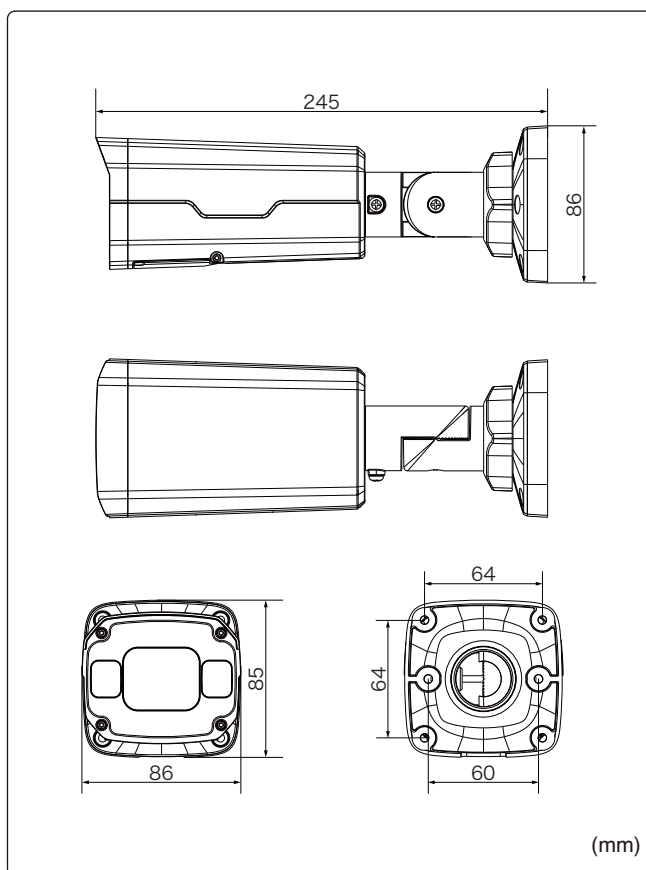

電動バリフォーカルレンズ 2.7~13.5mm

赤外線照射距離 50m

スマートIR

ONVIF

動作温度範囲 -30℃~60℃

IP67

水平画角

製品仕様

品番	IPC2324SB-DZK-IO
イメージセンサー	1/3インチ プログレッシブスキャンCMOS
解像度	2688(H)×1520(V)
最低被写体照度	カラー 0.001Lux 白黒 0Lux ※IR-ON時
シャッタースピード	自動、手動(1/6~1/100,000)
ホワイトバランス	自動、手動
デイナイト	IRカットフィルタ方式
ワイドダイナミックレンジ	WDR 120dB
赤外線 / 照射距離	有り / 約50m
アイリス	自動
焦点距離	2.7~13.5mm 電動パフォーカルレンズ
画角(水平、垂直)	98°~31.35°、54.76°~18.55°
画像圧縮方式	Ultra265 / H.265 / H.264 / MJPEG
フレームレート	30fps(2688×1520)
映像設定	HLC、BLC、プライバシーマスク、モーション検知、映像反転、 2D/3D-DNR、歪み補正
音声圧縮	G.711
集音マイク	—
メインストリーム	2688×1520 / 2560×1440 / 2304×1296 / 1920×1080
サブストリーム	1280×720 / 720×576 / 720×240 / 640×360 / 320×288
サードストリーム	720×576 / 720×240 / 640×360 / 320×288
ネットワーク	RJ-45 10/100Base
互換性	ONVIF (Profile S, Profile G, Profile T), API
プロトコル	IPv4, IGMP, ICMP, ARP, TCP, UDP, DHCP, PPPoE, RTP, RTSP, RTCP, DNS, DDNS, NTP, FTP, UPnP, HTTP, HTTPS, SMTP, 802.1x, SNMP, QoS
デジタルI/O	1ch(TB) / 1ch(TB)
音声入力	1ch(TB)
音声出力	1ch(TB)
電源端子	DJジャック(DC12V用)、PoE(RJ-45)
ローカルストレージ	MicroSD 最大256GB
ビデオ出力	—
スマート侵入検知(ディテクティング)	クロスライン検知、エリア侵入検知、エリア侵入検知
保護等級	IP67
動作温度、湿度	-30℃~ 60℃、10%~ 95% (結露無きこと)
電源	DC12V / PoE(IEEE 802.3af)
消費電力	8.5W
外形寸法	86(W)×85(H)×245(D)mm
質量	930g
付属品	ビス一式、専用レンチ、防水コネクタ

コネクタ部

外形寸法図

※製品の仕様及び外観は予告なく変更となる場合があります。

オプション(別売品)

配線ボックス
TR-JB07-IN
本体希望小売価格
オープン

ボール取付金具
TR-UP06-IN
本体希望小売価格
オープン

製品・その他に関するお問合せ

お問い合わせ **TEL 03-5816-4678**
AM9:00~12:00 PM1:00~6:00 (平日)