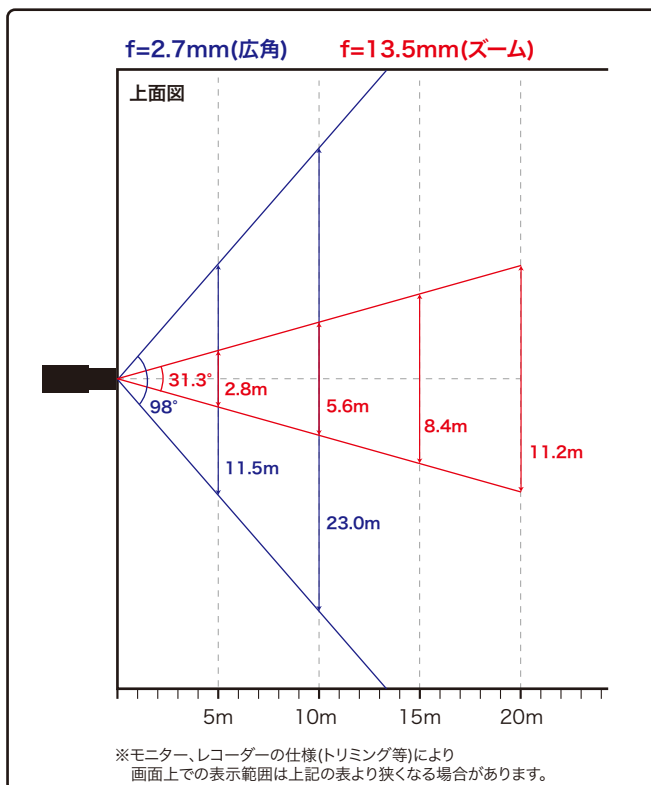

最低被写体照度 カラー 0.002Lux

ロングレンジPoE

配線距離最大250m ※UNV NVR PoEポート接続時

120dB WDR

電動バリフォーカルレンズ 2.7~13.5mm

赤外線照射距離 50m

スマートIR

ONVIF

動作温度範囲 -30℃~60℃

IP67

水平画角

製品仕様

品番	IPC2324SB-DZK-IO
イメージセンサー	1/3インチ プログレッシブスキャンCMOS
解像度	2688(H)×1520(V)
最低被写体照度	カラー 0.002Lux 白黒 0Lux ※IR-ON時
シャッタースピード	自動、手動(1~1/100,000)
ホワイトバランス	自動、手動
デイナイト	IRカットフィルタ方式
ワイドダイナミックレンジ	WDR 120dB
赤外線 / 照射距離	有り / 約50m
アイリス	自動
焦点距離	2.7~13.5mm (電動VFLレンズ)
画角(水平、垂直)	98.26° ~ 31.35°、54.76° ~ 18.55°
画像圧縮方式	Ultra265 / H.265 / H.264 / MJPEG
フレームレート	30fps(2688×1520)
映像設定	HLC、BLC、プライバシーマスク、モーション検知、映像反転、2D/3D-DNR、スマートIR
音声圧縮	G.711
集音マイク	—
メインストリーム	2688×1520 / 2560×1440 / 2304×1296 / 1920×1080
サブストリーム	1280×720 / 720×576 / 704×288 / 640×360 / 320×288
サードストリーム	720×576 / 704×288 / 640×360 / 320×288
ネットワーク	RJ-45 10/100Base
互換性	ONVIF (Profile S, Profile G, Profile T), API
プロトコル	IPv4, IGMP, ICMP, ARP, TCP, UDP, DHCP, PPPoE, RTP, RTSP, RTCP, DNS, DDNS, NTP, FTP, UPnP, HTTP, HTTPS, SMTP, 802.1x, SNMP, QoS
アラームI/O	1ch(TB) / 1ch(TB)
音声入力	1ch(TB)
音声出力	1ch(TB)
電源端子	DCジャック(DC12V用)、PoE(RJ-45)
ローカルストレージ	MicroSD 最大256GB
ビデオ出力	—
スマート	クロスライン検知、エリア侵入検知、エリア侵出検知
保護等級	IP67
動作温度、湿度	-30℃~ 60℃、10%~ 95% (結露無きこと)
電源 / 消費電力	DC12V、PoE(IEEE 802.3af) / 8.5W
外形寸法 / 質量	86(W)×85(H)×245(D)mm / 930g
付属品	ビス一式、専用レンチ、防水コネクタ

コネクタ部

外形寸法図

※製品の仕様及び外観は予告なく変更となる場合があります。

オプション(別売品)

**配線ボックス
TR-JB07-IN**
本体希望小売価格
オープン

**ボール取付金具
TR-UP06-IN**
本体希望小売価格
オープン

製品・その他に関するお問合せ

お問い合わせ **TEL 03-5816-4678**
AM9:00~12:00 PM1:00~6:00 (平日)