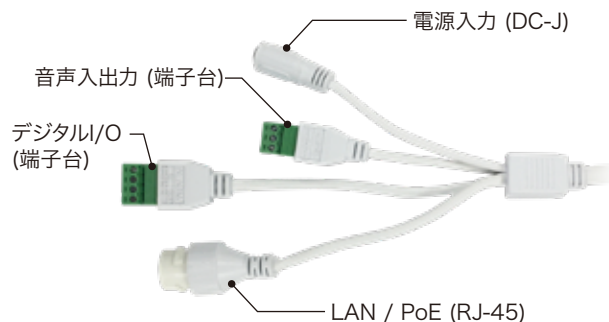

最低被写体照度 カラー 0.002Lux

ロングレンジPoE

配線距離最大250m ※UNV NVR PoEポート接続時

120dB WDR

電動バリフォーカルレンズ 2.7~13.5mm

赤外線照射距離 50m

スマートIR

ONVIF

動作温度範囲 -30℃~60℃

IP67

水平画角

製品仕様

品番	IPC2324SB-DZK-IO
イメージセンサー	1/3インチ プログレッシブスキャンCMOS
解像度	2688(H)×1520(V)
最低被写体照度	カラー 0.002Lux 白黒 0Lux ※IR-ON時
シャッタースピード	自動、手動(1~1/100,000)
ホワイトバランス	自動、手動
デイナイト	IRカットフィルタ方式
ワイドダイナミックレンジ	WDR 120dB
赤外線 / 照射距離	有り / 約50m
アイリス	自動
焦点距離	2.7~13.5mm (電動VFLレンズ)
画角(水平、垂直)	98.26° ~ 31.35°、54.76° ~ 18.55°
画像圧縮方式	Ultra265 / H.265 / H.264 / MJPEG
フレームレート	30fps(2688×1520)
映像設定	HLC、BLC、プライバシーマスク、モーション検知、映像反転、2D/3D-DNR、スマートIR
音声圧縮	G.711
集音マイク	—
メインストリーム	2688×1520 / 2560×1440 / 2304×1296 / 1920×1080
サブストリーム	1280×720 / 720×576 / 704×288 / 640×360 / 320×288
サードストリーム	720×576 / 704×288 / 640×360 / 320×288
ネットワーク	RJ-45 10/100Base
互換性	ONVIF (Profile S, Profile G, Profile T), API
プロトコル	IPv4, IGMP, ICMP, ARP, TCP, UDP, DHCP, PPPoE, RTP, RTSP, RTCP, DNS, DDNS, NTP, FTP, UPnP, HTTP, HTTPS, SMTP, 802.1x, SNMP, QoS
アラームI/O	1ch(TB) / 1ch(TB)
音声入力	1ch(TB)
音声出力	1ch(TB)
電源端子	DCジャック(DC12V用)、PoE(RJ-45)
ローカルストレージ	MicroSD 最大256GB
ビデオ出力	—
スマート	クロスライン検知、エリア侵入検知、エリア侵出検知
保護等級	IP67
動作温度、湿度	-30℃~ 60℃、10%~ 95% (結露無きこと)
電源 / 消費電力	DC12V、PoE(IEEE 802.3af) / 8.5W
外形寸法 / 質量	86(W)×85(H)×245(D)mm / 930g
付属品	ビス一式、専用レンチ、防水コネクタ

コネクタ部

外形寸法図

※製品の仕様及び外観は予告なく変更となる場合があります。

オプション(別売品)

**配線ボックス
TR-JB07-IN**
本体希望小売価格
オープン

**ボール取付金具
TR-UP06-IN**
本体希望小売価格
オープン

製品・その他に関するお問合せ

お問い合わせ **TEL 03-5816-4678**
AM9:00~12:00 PM1:00~6:00 (平日)