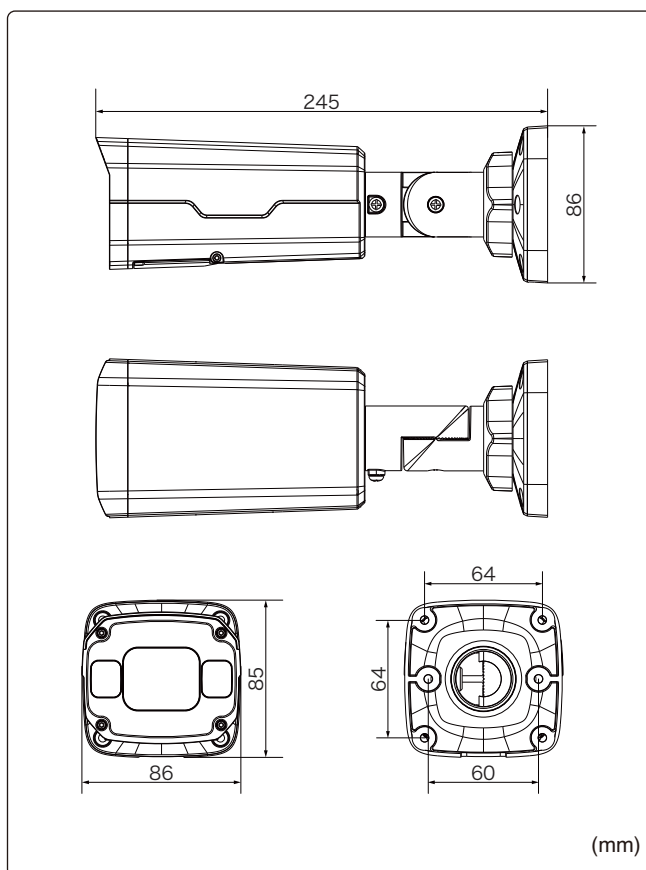

動作温度範囲 -30℃~60℃

IP67

水平画角

製品仕様

品番	IPC2324SB-DZK-IO
イメージセンサー	1/3インチ プログレッシブスキャンCMOS
解像度	2688(H)×1520(V)
最低被写体照度	カラー 0.002Lux 白黒 0Lux ※IR-ON時
シャッタースピード	自動、手動(1~1/100,000)
ホワイトバランス	自動、手動
デイナイト	IRカットフィルタ方式
ワイドダイナミックレンジ	WDR 120dB
赤外線 / 照射距離	有り / 約50m
アイリス	自動
焦点距離	2.7~13.5mm (電動VFLレンズ)
画角(水平、垂直)	98.26° ~ 31.35°、54.76° ~ 18.55°
画像圧縮方式	Ultra265 / H.265 / H.264 / MJPEG
フレームレート	30fps(2688×1520)
映像設定	HLC、BLC、プライバシーマスク、モーション検知、映像反転、2D/3D-DNR、スマートIR
音声圧縮	G.711
集音マイク	—
メインストリーム	2688×1520 / 2560×1440 / 2304×1296 / 1920×1080
サブストリーム	1280×720 / 720×576 / 704×288 / 640×360 / 320×288
サードストリーム	720×576 / 704×288 / 640×360 / 320×288
ネットワーク	RJ-45 10/100Base
互換性	ONVIF (Profile S, Profile G, Profile T), API
プロトコル	IPv4, IGMP, ICMP, ARP, TCP, UDP, DHCP, PPPoE, RTP, RTSP, RTCP, DNS, DDNS, NTP, FTP, UPnP, HTTP, HTTPS, SMTP, 802.1x, SNMP, QoS
アラームI/O	1ch(TB) / 1ch(TB)
音声入力	1ch(TB)
音声出力	1ch(TB)
電源端子	DCジャック(DC12V用)、PoE(RJ-45)
ローカルストレージ	MicroSD 最大256GB
ビデオ出力	—
スマート	クロスライン検知、エリア侵入検知、エリア侵出検知
保護等級	IP67
動作温度、湿度	-30℃~ 60℃、10%~ 95% (結露無きこと)
電源 / 消費電力	DC12V、PoE(IEEE 802.3af) / 8.5W
外形寸法 / 質量	86(W)×85(H)×245(D)mm / 930g
付属品	ビス一式、専用レンチ、防水コネクタ

コネクタ部

外形寸法図

※製品の仕様及び外観は予告なく変更となる場合があります。

オプション(別売品)

**配線ボックス
TR-JB07-IN**
本体希望小売価格
オープン

**ボール取付金具
TR-UP06-IN**
本体希望小売価格
オープン

製品・その他に関するお問合せ

お問い合わせ **TEL 03-5816-4678**
AM9:00~12:00 PM1:00~6:00 (平日)