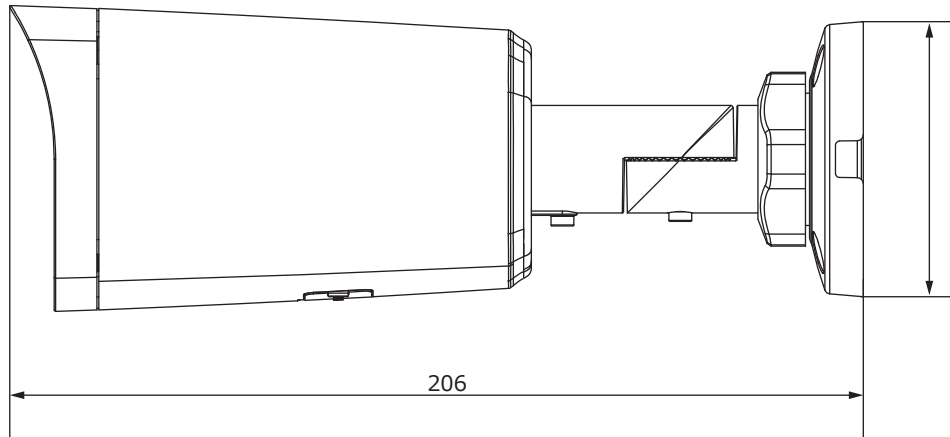

■外形図

単位:mm

品名	4Mネットワークカメラ(ハウジング一体型)	品番	IPC2324LB-ADZK-H	No,	1/2
----	-----------------------	----	------------------	-----	-----

※製品の仕様は予告無く変更となる場合があります。

■仕様

	型番	IPC2324LB-ADZK-H
カメラ部	イメージセンサー	1/3インチ プログレッシブスキャンCMOS
	解像度	2688(H)×1520(V)
	最低被写体照度	カラー 0.003Lux 白黒 0Lux ※IR-ON時
	シャッタースピード	自動、手動(1~1/100,000)
	ホワイトバランス	自動、手動
	デナイト	IRカットフィルタ方式
	ワイドダイナミックレンジ	120dB
	赤外線 / 照射距離	有り / 50m
レンズ	アイリス	自動
	焦点距離	2.8~12mm 電動バリフォーカルレンズ
	画角(水平、垂直)	86.3°~35.2°、47.1°~17°
映像 / 音声	画像圧縮方式	Ultra265 / H.265 / H.264 / MJPEG
	フレームレート	30fps(2688×1520)
	映像設定	HLC、BLC、プライバシーマスク、モーション検知、映像反転、2D/3D-DNR、歪み補正、スマートIR、デフォグ
	音声圧縮	G.711
映像ストリーム	集音マイク	内蔵
	メインストリーム	2688×1520 / 2560×1440 / 2304×1296 / 1920×1080
	サブストリーム	1280×720 / 720×576 / 704×288 / 640×360 / 325×288
ネットワーク	サードストリーム	—
	ネットワーク	RJ-45 10/100Base
	互換性	ONVIF (Profile S, Profile G, Profile T), API, SDK
インターフェイス	プロトコル	IPv4, IGMP, ICMP, ARP, TCP, UDP, DHCP, RTP, RTSP, RTCP, RTMP, DNS, DDNS, NTP, FTP, UPnP, HTTP, HTTPS, SMTP, SSL/TLS, QoS, 802.1x, SNMP
	アラームI/O	—
	音声入力	—
	音声出力	—
	電源端子	DJジャック(DC12V用)、PoE(RJ-45)
	ローカルストレージ	MicroSD 最大256GB
インテリジェント機能	ビデオ出力	—
	インテリジェント機能	クロスライン検知、侵入検知、ウルトラモーション
	保護等級	IP67
	動作温度、湿度	-30℃~ 60℃、10%~ 95% (結露無きこと)
	電源	DC12V / PoE(IEEE 802.3af)
	消費電力	9.6W
	外形寸法	74(W)×74(H)×206(D)mm
	質量	510g
	付属品	ビス一式、専用レンチ、防水コネクタ