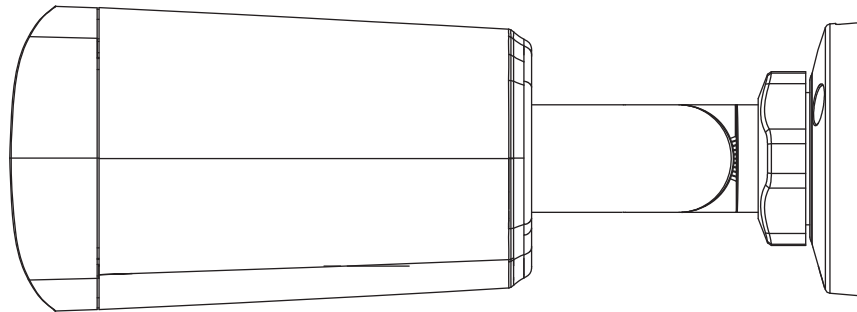

■外形図

単位:mm

品名	4Mネットワークカメラ(ハウジング一体型)	品番	IPC2324LB-ADZK-H	No,	1/2
----	-----------------------	----	------------------	-----	-----

※製品の仕様は予告無く変更となる場合があります。

■仕様

	型番	IPC2324LB-ADZK-H
カメラ部	イメージセンサー	1/3インチ プログレッシブスキャンCMOS
	解像度	2688(H)×1520(V)
	最低被写体照度	カラー 0.003Lux 白黒 0Lux ※IR-ON時
	シャッタースピード	自動、手動(1~1/100,000)
	ホワイトバランス	自動、手動
	デナイト	IRカットフィルタ方式
	ワイドダイナミックレンジ	120dB
	赤外線 / 照射距離	有り / 50m
レンズ	アイリス	自動
	焦点距離	2.8~12mm 電動バリフォーカルレンズ
	画角(水平、垂直)	86.3°~35.2°、47.1°~17°
映像 / 音声	画像圧縮方式	Ultra265 / H.265 / H.264 / MJPEG
	フレームレート	30fps(2688×1520)
	映像設定	HLC、BLC、プライバシーマスク、モーション検知、映像反転、2D/3D-DNR、歪み補正、スマートIR、デフォグ
	音声圧縮	G.711
映像ストリーム	集音マイク	内蔵
	メインストリーム	2688×1520 / 2560×1440 / 2304×1296 / 1920×1080
	サブストリーム	1280×720 / 720×576 / 704×288 / 640×360 / 325×288
ネットワーク	サードストリーム	—
	ネットワーク	RJ-45 10/100Base
	互換性	ONVIF (Profile S, Profile G, Profile T), API, SDK
インターフェイス	プロトコル	IPv4, IGMP, ICMP, ARP, TCP, UDP, DHCP, RTP, RTSP, RTCP, RTMP, DNS, DDNS, NTP, FTP, UPnP, HTTP, HTTPS, SMTP, SSL/TLS, QoS, 802.1x, SNMP
	アラームI/O	—
	音声入力	—
	音声出力	—
	電源端子	DJジャック(DC12V用)、PoE(RJ-45)
	ローカルストレージ	MicroSD 最大256GB
インテリジェント機能	ビデオ出力	—
	インテリジェント機能	クロスライン検知、侵入検知、ウルトラモーション
	保護等級	IP67
	動作温度、湿度	-30℃~ 60℃、10%~ 95% (結露無きこと)
	電源	DC12V / PoE(IEEE 802.3af)
	消費電力	9.6W
	外形寸法	74(W)×74(H)×206(D)mm
	質量	510g
	付属品	ビス一式、専用レンチ、防水コネクタ