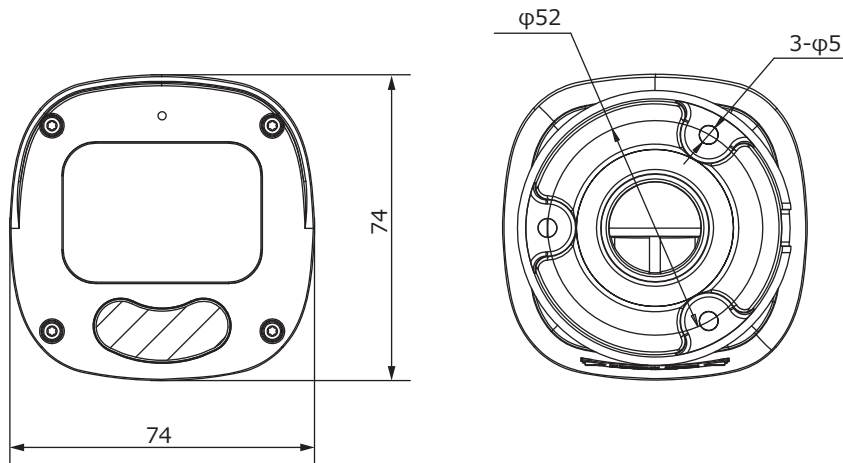

■外形図

単位:mm

品名	4Mネットワークカメラ(ハウジング一体型)	品番	IPC2324LB-ADZK-H	No,	1/2
----	-----------------------	----	------------------	-----	-----

※製品の仕様は予告無く変更となる場合があります。

■仕様

	型番	IPC2324LB-ADZK-H
カメラ部	イメージセンサー	1/3インチ プログレッシブスキャンCMOS
	解像度	2688(H)×1520(V)
	最低被写体照度	カラー 0.003Lux 白黒 0Lux ※IR-ON時
	シャッタースピード	自動、手動(1~1/100,000)
	ホワイトバランス	自動、手動
	デナイト	IRカットフィルタ方式
	ワイドダイナミックレンジ	120dB
	赤外線 / 照射距離	有り / 50m
レンズ	アイリス	自動
	焦点距離	2.8~12mm 電動バリフォーカルレンズ
	画角(水平、垂直)	86.3°~35.2°、47.1°~17°
映像 / 音声	画像圧縮方式	Ultra265 / H.265 / H.264 / MJPEG
	フレームレート	30fps(2688×1520)
	映像設定	HLC、BLC、プライバシーマスク、モーション検知、映像反転、2D/3D-DNR、歪み補正、スマートIR、デフォグ
	音声圧縮	G.711
映像ストリーム	集音マイク	内蔵
	メインストリーム	2688×1520 / 2560×1440 / 2304×1296 / 1920×1080
	サブストリーム	1280×720 / 720×576 / 704×288 / 640×360 / 325×288
ネットワーク	サードストリーム	—
	ネットワーク	RJ-45 10/100Base
	互換性	ONVIF (Profile S, Profile G, Profile T), API, SDK
インターフェイス	プロトコル	IPv4, IGMP, ICMP, ARP, TCP, UDP, DHCP, RTP, RTSP, RTCP, RTMP, DNS, DDNS, NTP, FTP, UPnP, HTTP, HTTPS, SMTP, SSL/TLS, QoS, 802.1x, SNMP
	アラームI/O	—
	音声入力	—
	音声出力	—
	電源端子	DJジャック(DC12V用)、PoE(RJ-45)
	ローカルストレージ	MicroSD 最大256GB
インテリジェント機能	ビデオ出力	—
	インテリジェント機能	クロスライン検知、侵入検知、ウルトラモーション
	保護等級	IP67
	動作温度、湿度	-30℃~ 60℃、10%~ 95% (結露無きこと)
	電源	DC12V / PoE(IEEE 802.3af)
	消費電力	9.6W
	外形寸法	74(W)×74(H)×206(D)mm
	質量	510g
	付属品	ビス一式、専用レンチ、防水コネクタ

※製品の仕様は予告無く変更となる場合があります。

品名	4Mネットワークカメラ(ハウジング一体型)	品番	IPC2324LB-ADZK-H	No,	2/2
----	-----------------------	----	------------------	-----	-----

株式会社東邦技研