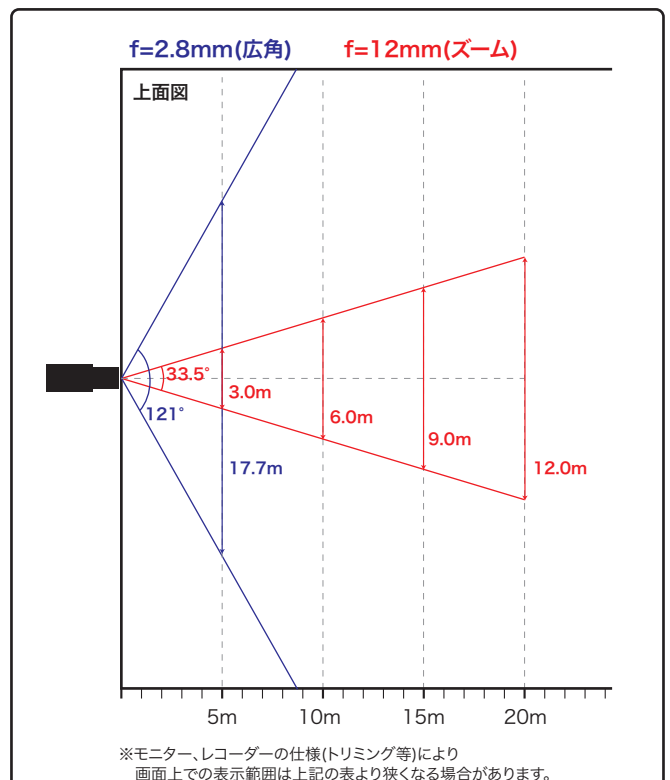

#### インテリジェント機能

クロスライン検知

エリア侵入検知

#### 水平画角