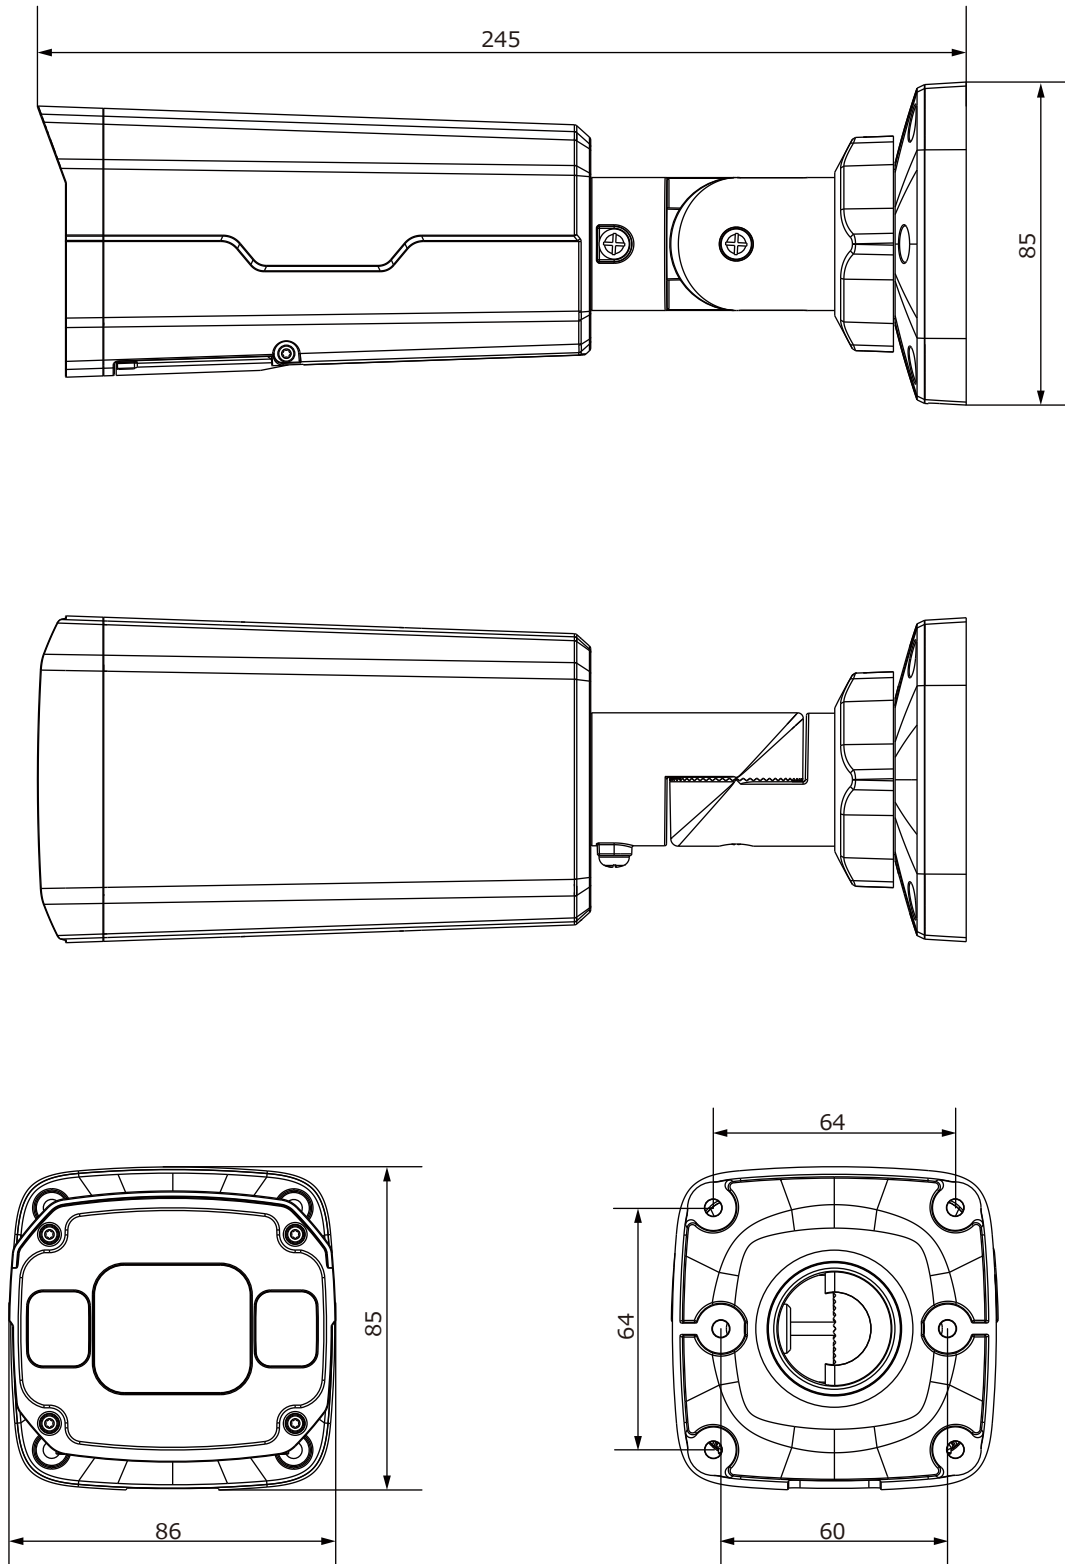

■外形図

品名	2Mネットワークカメラ(赤外線ハウジング一体型)	品番	IPC2322SB-DZK-10	No,	1/2
----	--------------------------	----	------------------	-----	-----

※製品の仕様は予告無く変更となる場合があります。

■仕様

	型番	IPC2322SB-DZK-I0
カメラ部	イメージセンサー	1/2.8インチ プログレッシブスキャンCMOS
	解像度	1920(H)×1080(V)
	最低被写体照度	カラー 0.001Lux
		白黒 0Lux ※IR-ON時
	シャッタースピード	自動、手動(1~1/100,000)
	ホワイトバランス	自動、手動
	デナイト	IRカットフィルタ方式
	ワイドダイナミックレンジ	WDR 120dB
赤外線 / 照射距離	有り / 50m	
レンズ	アイリス	自動
	焦点距離	2.7~13.5mm 電動バリフォーカルレンズ
	画角(水平、垂直)	107.4°~ 29.2°、54.2°~16.3°
映像 / 音声	画像圧縮方式	Ultra265 / H.265 / H.264 / MJPEG
	フレームレート	30fps(1920×1080)
	映像設定	HLC、BLC、プライバシーマスク、モーション検知、映像反転、2D/3D-DNR、スマートIR、デフォグ
	音声圧縮	G.711
	集音マイク	—
映像ストリーム	メインストリーム	1920×1080 / 1280×720
	サブストリーム	1280×720 / 720×576 / 704×288 / 640×360 / 320×288
	サードストリーム	720×576 / 704×288 / 640×360 / 320×288
ネットワーク	ネットワーク	RJ-45 10/100Base
	互換性	ONVIF (Profile S, Profile G, Profile T), API
	プロトコル	IPv4, IGMP, ICMP, ARP, TCP, UDP, DHCP, PPPoE, RTP, RTSP, RTCP, DNS, DDNS, NTP, FTP, UPnP, HTTP, HTTPS, SMTP, 802.1x, SNMP, QoS
インターフェイス	アラームI/O	1ch(TB) / 1ch(TB)
	音声入力	1ch(TB)
	音声出力	1ch(TB)
	電源端子	DJジャック(DC12V用)、PoE(RJ-45)
	ローカルストレージ	MicroSD 最大256GB
	ビデオ出力	—
インテリジェント機能		クロスライン検知、侵入検知、顔検知、人数カウント、密集検知
保護等級		IP67
動作温度、湿度		-30℃~ 60℃、10%~ 95% (結露無きこと)
電源		DC12V / PoE(IEEE 802.3af)
消費電力		8.5W
外形寸法		86(W)×85(H)×245(D)mm
質量		920g
付属品		ビス一式、専用レンズ、防水コネクタ

品名	2Mネットワークカメラ(赤外線ハウジング一体型)	品番	IPC2322SB-DZK-I0	No,	2/2
----	--------------------------	----	------------------	-----	-----

※製品の仕様は予告無く変更となる場合があります。