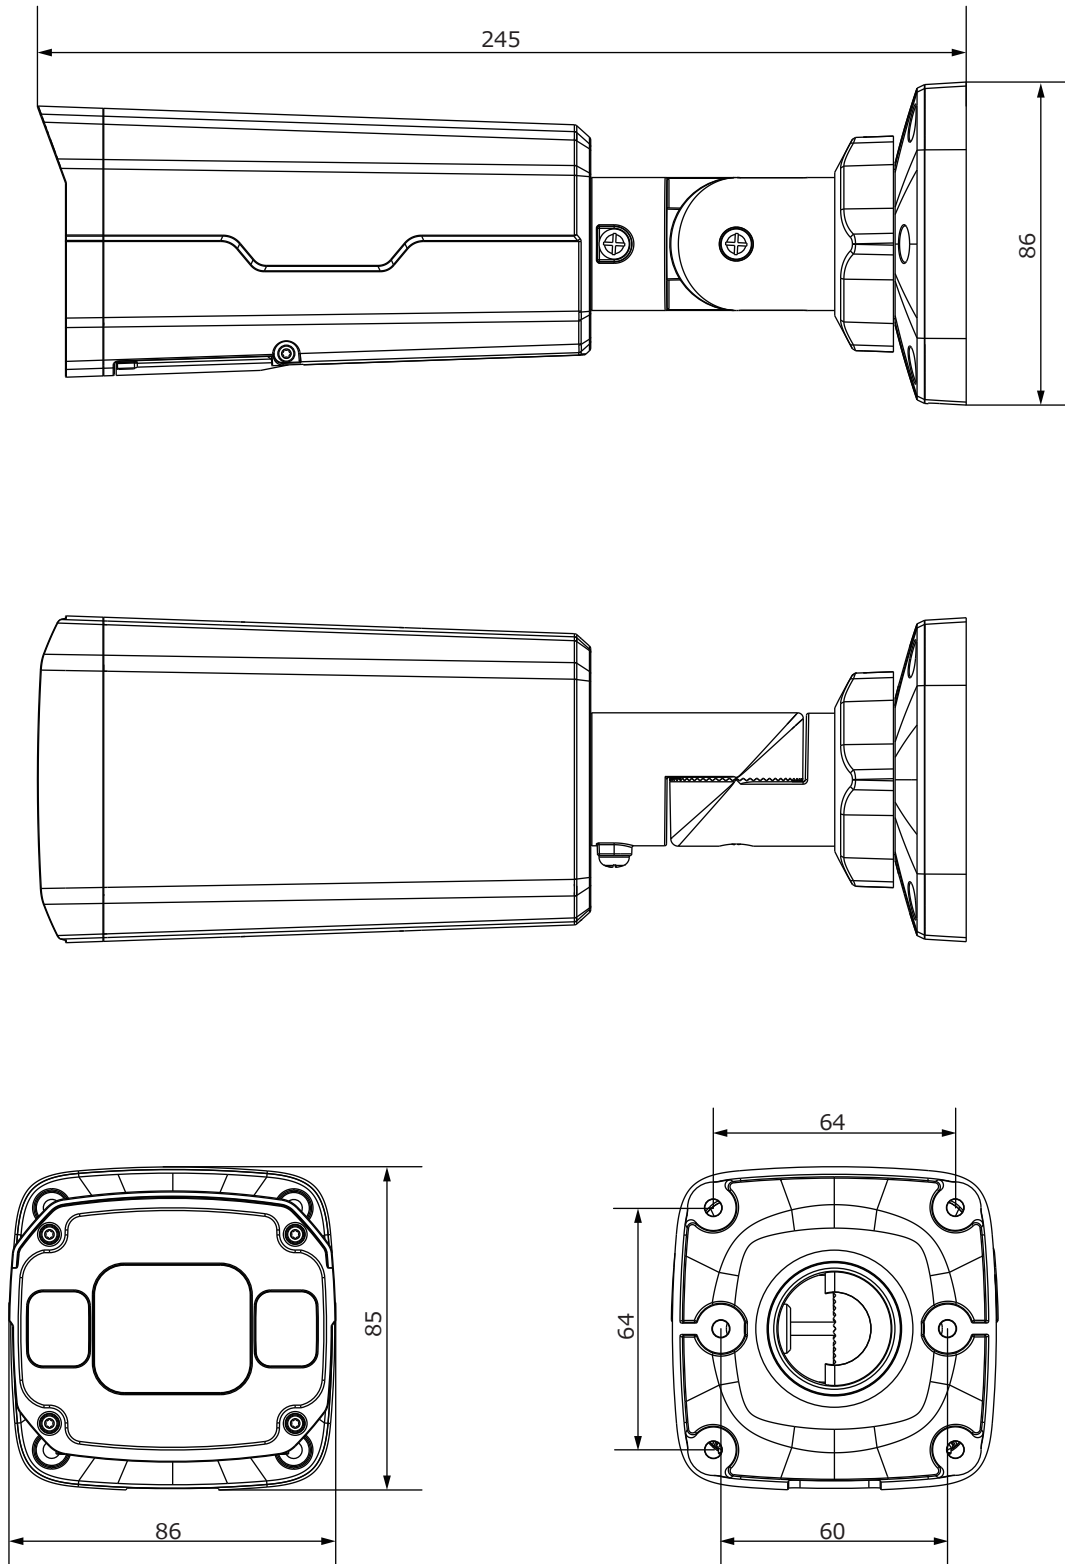

■外形図

品名	2Mネットワークカメラ(赤外線ハウジング一体型)	品番	IPC2322SB-DZK-10	No,	1/2
----	--------------------------	----	------------------	-----	-----

※製品の仕様は予告無く変更となる場合があります。

■仕様

	型番	IPC2322SB-DZK-IO
カメラ部	イメージセンサー	1/2.8インチ プログレッシブスキャンCMOS
	解像度	1920(H)×1080(V)
	最低被写体照度	カラー 0.0005Lux 白黒 0Lux ※IR-ON時
	シャッタースピード	自動、手動(1~1/100,000)
	ホワイトバランス	自動、手動
	デナイト	IRカットフィルタ方式
	ワイドダイナミックレンジ	WDR 120dB
	赤外線 / 照射距離	有り / 50m
レンズ	アイリス	自動
	焦点距離	2.7~13.5mm 電動バリフォーカルレンズ
	画角(水平、垂直)	121.36°~33.51°、58.4°~14.9°
映像 / 音声	画像圧縮方式	Ultra265 / H.265 / H.264 / MJPEG
	フレームレート	30fps(1920×1080)
	映像設定	HLC、BLC、プライバシーマスク、モーション検知、映像反転、2D/3D-DNR、スマートIR、デフォグ
	音声圧縮	G.711
	集音マイク	—
映像ストリーム	メインストリーム	1920×1080 / 1280×720
	サブストリーム	1280×720 / 720×576 / 704×288 / 640×360 / 320×288
	サードストリーム	720×576 / 704×288 / 640×360 / 320×288
ネットワーク	ネットワーク	RJ-45 10/100Base
	互換性	ONVIF (Profile S, Profile G, Profile T), API
	プロトコル	IPv4, IGMP, ICMP, ARP, TCP, UDP, DHCP, PPPoE, RTP, RTSP, RTCP, DNS, DDNS, NTP, FTP, UPnP, HTTP, HTTPS, SMTP, 802.1x, SNMP, QoS
インターフェイス	アラームI/O	1ch(TB) / 1ch(TB)
	音声入力	1ch(TB)
	音声出力	1ch(TB)
	電源端子	DJジャック(DC12V用)、PoE(RJ-45)
	ローカルストレージ	MicroSD 最大256GB
	ビデオ出力	—
スマート侵入検知(ディープラーニング)		クロスライン検知、エリア侵入検知、エリア侵出検知
保護等級		IP67
動作温度、湿度		-30℃~ 60℃、10%~ 95% (結露無きこと)
電源		DC12V / PoE(IEEE 802.3af)
消費電力		8.5W
外形寸法		86(W)×85(H)×245(D)mm
質量		920g
付属品		ビス一式、専用レンチ、防水コネクタ

※製品の仕様は予告無く変更となる場合があります。

品名	2Mネットワークカメラ(赤外線ハウジング一体型)	品番	IPC2322SB-DZK-IO	No,	2/2
----	--------------------------	----	------------------	-----	-----