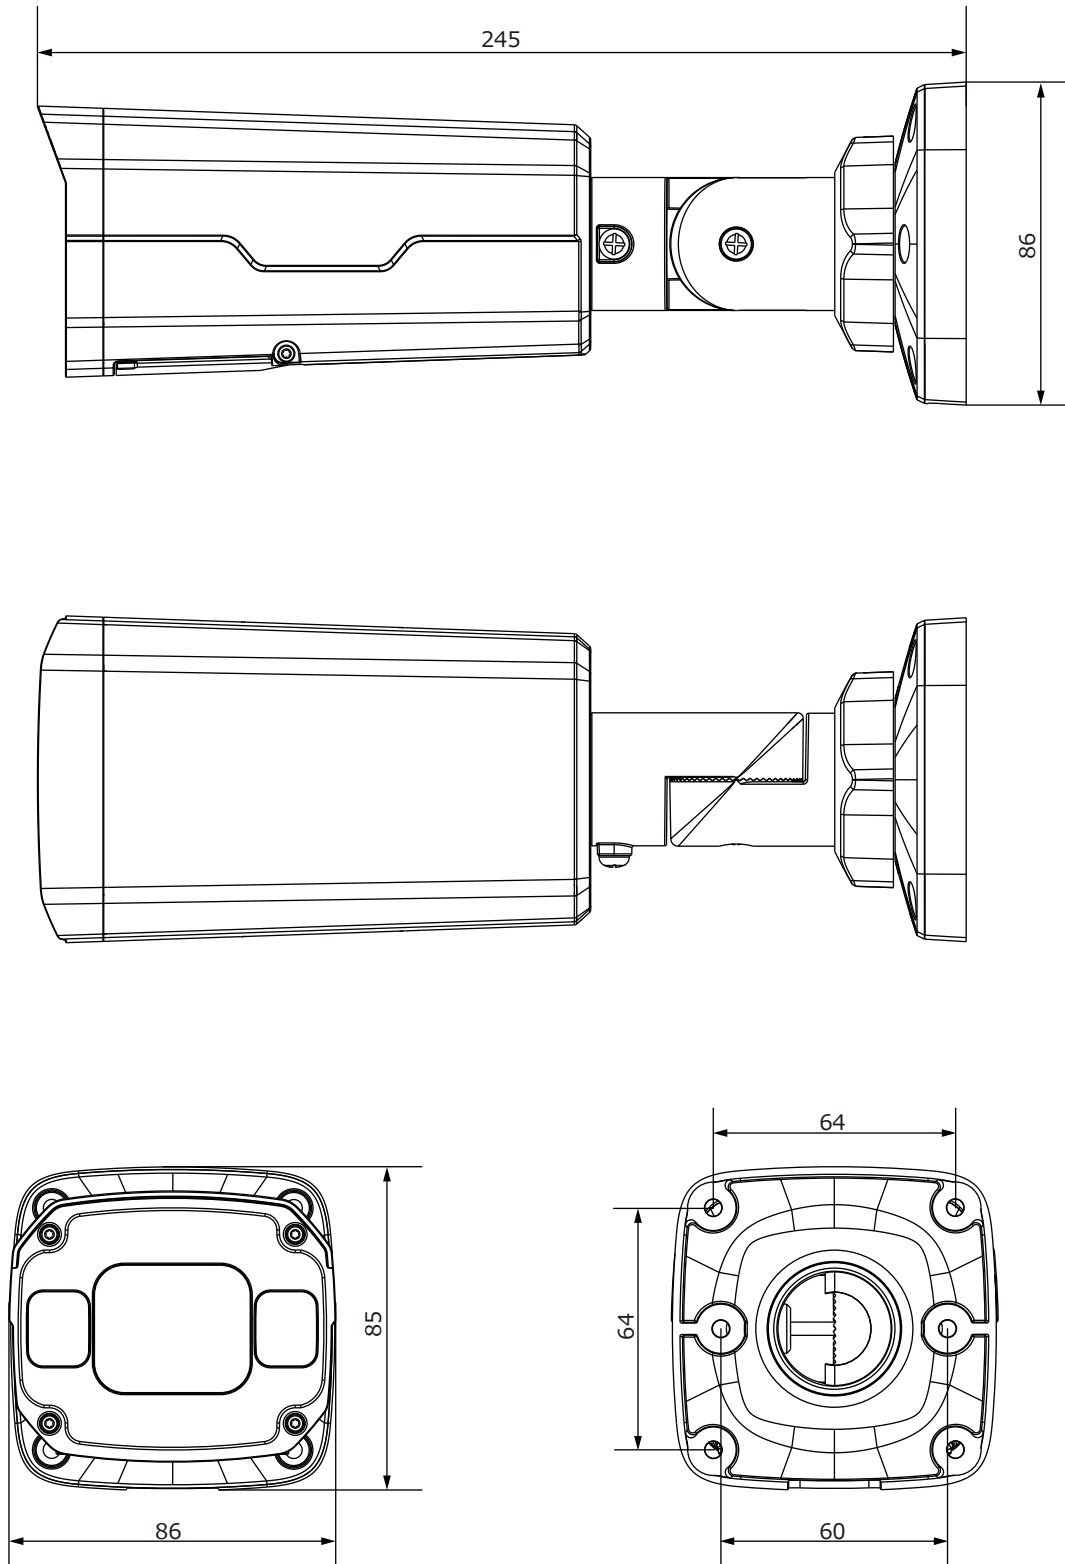

■外形図

品名	2Mネットワークカメラ(赤外線ハウジング一体型)	品番	IPC2322SB-DZK-10	No,	1/2
----	--------------------------	----	------------------	-----	-----

※製品の仕様は予告無く変更となる場合があります。

■仕様

	型番	IPC2322SB-DZK-IO
カメラ部	イメージセンサー	1/2.8インチ プログレッシブスキャンCMOS
	解像度	1920(H)×1080(V)
	最低被写体照度	カラー 0.0005Lux 白黒 0Lux ※IR-ON時
	シャッタースピード	自動、手動(1/6~1/100,000)
	ホワイトバランス	自動、手動
	デナイト	IRカットフィルタ方式
	ワイドダイナミックレンジ	WDR 120dB
	赤外線 / 照射距離	有り / 50m
レンズ	アイリス	自動
	焦点距離	2.7~13.5mm 電動バリフォーカルレンズ
	画角(水平、垂直)	121.36°~33.51°、58.4°~33.4°
映像 / 音声	画像圧縮方式	Ultra265 / H.265 / H.264 / MJPEG
	フレームレート	30fps(1920×1080)
	映像設定	HLC、BLC、プライバシーマスク、モーション検知、映像反転、2D/3D-DNR、歪み補正
	音声圧縮	G.711
	集音マイク	—
映像ストリーム	メインストリーム	1920×1080 / 1280×720
	サブストリーム	1280×720 / 720×576 / 720×240 / 640×360 / 320×288
	サードストリーム	720×576 / 720×240 / 640×360 / 320×288
ネットワーク	ネットワーク	RJ-45 10/100Base
	互換性	ONVIF (Profile S, Profile G, Profile T), API
	プロトコル	IPv4, IGMP, ICMP, ARP, TCP, UDP, DHCP, PPPoE, RTP, RTSP, RTCP, DNS, DDNS, NTP, FTP, UPnP, HTTP, HTTPS, SMTP, 802.1x, SNMP, QoS
インターフェイス	デジタルI/O	1ch(TB) / 1ch(TB)
	音声入力	1ch(TB)
	音声出力	1ch(TB)
	電源端子	DJジャック(DC12V用)、PoE(RJ-45)
	ローカルストレージ	MicroSD 最大256GB
	ビデオ出力	—
スマート侵入検知(ディープラーニング)		クロスライン検知、エリア侵入検知、エリア侵出検知
保護等級		IP67
動作温度、湿度		-30℃~ 60℃、10%~ 95% (結露無きこと)
電源		DC12V / PoE(IEEE 802.3af)
消費電力		9W
外形寸法		86(W)×85(H)×245(D)mm
質量		930g
付属品		ビス一式、専用レンチ、防水コネクタ

※製品の仕様は予告無く変更となる場合があります。

品名	2Mネットワークカメラ(赤外線ハウジング一体型)	品番	IPC2322SB-DZK-IO	No,	2/2
----	--------------------------	----	------------------	-----	-----

株式会社東邦技研