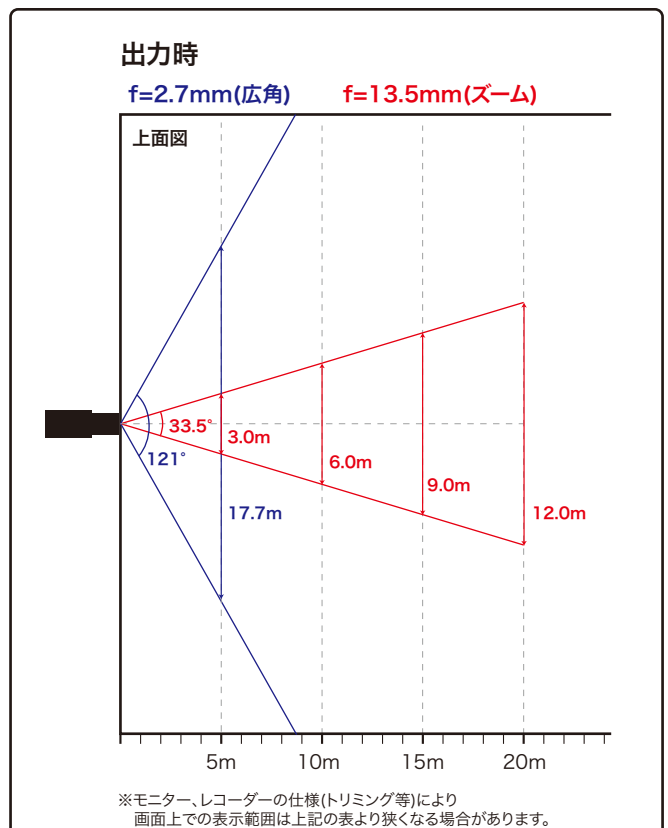

ディープラーニング

120dB WDR

電動バリフォーカルレンズ 2.7~13.5mm

赤外線照射距離 50m

スマートIR

ONVIF

動作温度範囲 -30℃~60℃

IP67

水平画角