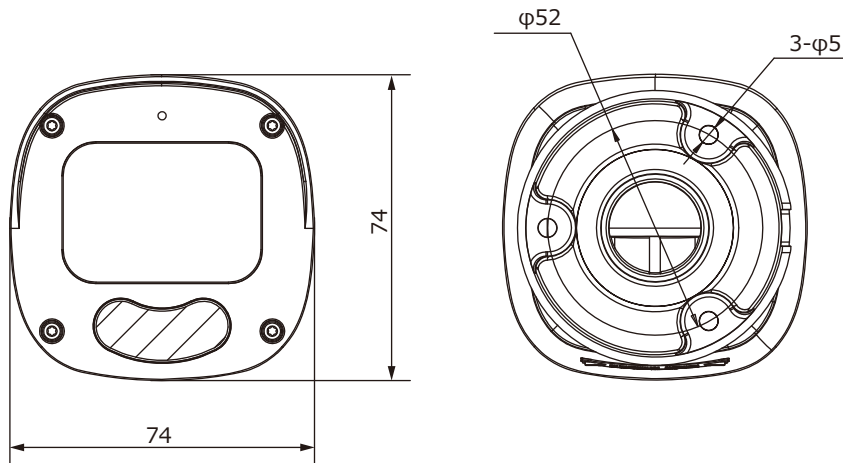

■外形図

単位:mm

品名	2Mネットワークカメラ(ハウジング一体型)	品番	IPC2322LB-ADZK-H	No,	1/2
----	-----------------------	----	------------------	-----	-----

※製品の仕様は予告無く変更となる場合があります。

■仕様

	型番	IPC2322LB-ADZK-H
カメラ部	イメージセンサー	1/2.7インチ プログレッシブスキャンCMOS
	解像度	1920(H)×1080(V)
	最低被写体照度	カラー 0.003Lux 白黒 0Lux ※IR-ON時
	シャッタースピード	自動、手動(1~1/100,000)
	ホワイトバランス	自動、手動
	デナイト	IRカットフィルタ方式
	ワイドダイナミックレンジ	120dB
	赤外線 / 照射距離	有り / 50m
レンズ	アイリス	自動
	焦点距離	2.8~12mm 電動バリフォーカルレンズ
	画角(水平、垂直)	103.6°~33.4°、54.8°~18.7°
映像 / 音声	画像圧縮方式	Ultra265 / H.265 / H.264 / MJPEG
	フレームレート	30fps(2688×1520)
	映像設定	HLC、BLC、プライバシーマスク、モーション検知、映像反転、2D/3D-DNR、歪み補正、スマートIR、デフォグ
	音声圧縮	G.711U / G.711A
	集音マイク	内蔵
映像ストリーム	メインストリーム	1920×1080 / 1280×720
	サブストリーム	1280×720 / 720×576 / 704×288 / 640×360
	サードストリーム	—
ネットワーク	ネットワーク	RJ-45 10/100Base
	互換性	ONVIF (Profile S, Profile G, Profile T), API,SDK
	プロトコル	IPv4, IGMP, ICMP, ARP, TCP, UDP, DHCP, RTP, RTSP, RTCP,RTMP, DNS, DDNS, NTP, FTP, UPnP, HTTP, HTTPS, SMTP, SSL/TLS,QoS,802.1x, SNMP
インターフェイス	アラームI/O	—
	音声入力	—
	音声出力	—
	電源端子	DJジャック(DC12V用)、PoE(RJ-45)
	ローカルストレージ	MicroSD 最大256GB
	ビデオ出力	—
インテリジェント機能		クロスライン検知、侵入検知、ウルトラモーション検知
保護等級		IP67
動作温度、湿度		-30℃~ 60℃、10%~ 95% (結露無きこと)
電源		DC12V / PoE(IEEE 802.3af)
消費電力		9.6W
外形寸法		74(W)×74(H)×206(D)mm
質量		550g
付属品		ビス一式、専用レンチ、防水コネクタ

品名	2Mネットワークカメラ(ハウジング一体型)	品番	IPC2322LB-ADZK-H	No,	2/2
----	-----------------------	----	------------------	-----	-----

※製品の仕様は予告無く変更となる場合があります。