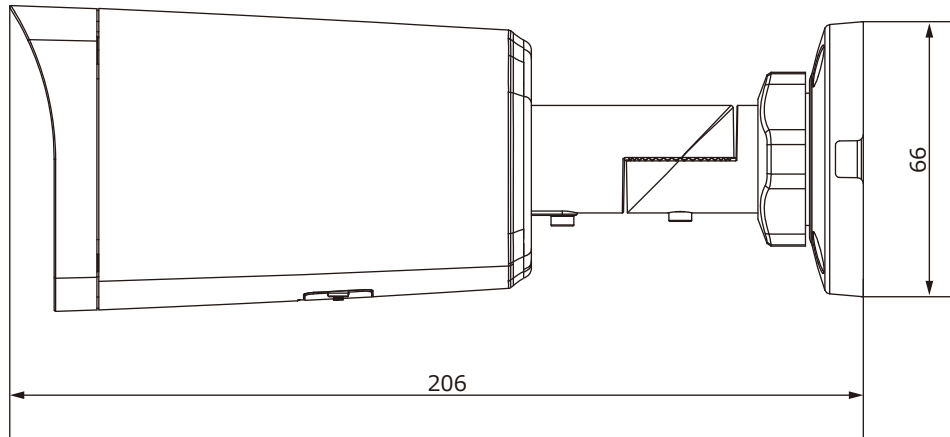

■外形図

単位:mm

品名	2Mネットワークカメラ(ハウジング一体型)	品番	IPC2322LB-ADZK-H	No,	1/2
----	-----------------------	----	------------------	-----	-----

※製品の仕様は予告無く変更となる場合があります。

■仕様

	型番	IPC2322LB-ADZK-H
カメラ部	イメージセンサー	1/2.7インチ プログレッシブスキャンCMOS
	解像度	1920(H)×1080(V)
	最低被写体照度	カラー 0.003Lux 白黒 0Lux ※IR-ON時
	シャッタースピード	自動、手動(1~1/100,000)
	ホワイトバランス	自動、手動
	デナイト	IRカットフィルタ方式
	ワイドダイナミックレンジ	120dB
	赤外線 / 照射距離	有り / 50m
レンズ	アイリス	自動
	焦点距離	2.8~12mm 電動バリフォーカルレンズ
	画角(水平、垂直)	103.6°~33.4°、54.8°~18.7°
映像 / 音声	画像圧縮方式	Ultra265 / H.265 / H.264 / MJPEG
	フレームレート	30fps(2688×1520)
	映像設定	HLC、BLC、プライバシーマスク、モーション検知、映像反転、2D/3D-DNR、歪み補正、スマートIR、デフォグ
	音声圧縮	G.711U / G.711A
	集音マイク	内蔵
映像ストリーム	メインストリーム	1920×1080 / 1280×720
	サブストリーム	1280×720 / 720×576 / 704×288 / 640×360
	サードストリーム	—
ネットワーク	ネットワーク	RJ-45 10/100Base
	互換性	ONVIF (Profile S, Profile G, Profile T), API,SDK
	プロトコル	IPv4, IGMP, ICMP, ARP, TCP, UDP, DHCP, RTP, RTSP, RTCP,RTMP, DNS, DDNS, NTP, FTP, UPnP, HTTP, HTTPS, SMTP, SSL/TLS,QoS,802.1x, SNMP
インターフェイス	アラームI/O	—
	音声入力	—
	音声出力	—
	電源端子	DJジャック(DC12V用)、PoE(RJ-45)
	ローカルストレージ	MicroSD 最大256GB
	ビデオ出力	—
インテリジェント機能		クロスライン検知、侵入検知、ウルトラモーション検知
保護等級		IP67
動作温度、湿度		-30℃~ 60℃、10%~ 95% (結露無きこと)
電源		DC12V / PoE(IEEE 802.3af)
消費電力		9.6W
外形寸法		74(W)×74(H)×206(D)mm
質量		550g
付属品		ビス一式、専用レンチ、防水コネクタ

品名	2Mネットワークカメラ(ハウジング一体型)	品番	IPC2322LB-ADZK-H	No,	2/2
----	-----------------------	----	------------------	-----	-----

※製品の仕様は予告無く変更となる場合があります。