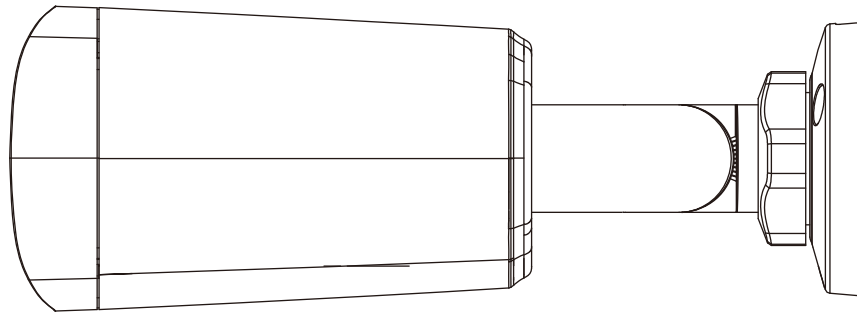

■外形図

単位:mm

品名	2Mネットワークカメラ(ハウジング一体型)	品番	IPC2322LB-ADZK-H	No,	1/2
----	-----------------------	----	------------------	-----	-----

※製品の仕様は予告無く変更となる場合があります。

■仕様

	型番	IPC2322LB-ADZK-H
カメラ部	イメージセンサー	1/2.7インチ プログレッシブスキャンCMOS
	解像度	1920(H)×1080(V)
	最低被写体照度	カラー 0.003Lux 白黒 0Lux ※IR-ON時
	シャッタースピード	自動、手動(1~1/100,000)
	ホワイトバランス	自動、手動
	デナイト	IRカットフィルタ方式
	ワイドダイナミックレンジ	120dB
	赤外線 / 照射距離	有り / 50m
レンズ	アイリス	自動
	焦点距離	2.8~12mm 電動バリフォーカルレンズ
	画角(水平、垂直)	103.6°~33.4°、54.8°~18.7°
映像 / 音声	画像圧縮方式	Ultra265 / H.265 / H.264 / MJPEG
	フレームレート	30fps(2688×1520)
	映像設定	HLC、BLC、プライバシーマスク、モーション検知、映像反転、2D/3D-DNR、歪み補正、スマートIR、デフォグ
	音声圧縮	G.711U / G.711A
	集音マイク	内蔵
映像ストリーム	メインストリーム	1920×1080 / 1280×720
	サブストリーム	1280×720 / 720×576 / 704×288 / 640×360
	サードストリーム	—
ネットワーク	ネットワーク	RJ-45 10/100Base
	互換性	ONVIF (Profile S, Profile G, Profile T), API,SDK
	プロトコル	IPv4, IGMP, ICMP, ARP, TCP, UDP, DHCP, RTP, RTSP, RTCP,RTMP, DNS, DDNS, NTP, FTP, UPnP, HTTP, HTTPS, SMTP, SSL/TLS,QoS,802.1x, SNMP
インターフェイス	アラームI/O	—
	音声入力	—
	音声出力	—
	電源端子	DJジャック(DC12V用)、PoE(RJ-45)
	ローカルストレージ	MicroSD 最大256GB
	ビデオ出力	—
インテリジェント機能		クロスライン検知、侵入検知、ウルトラモーション検知
保護等級		IP67
動作温度、湿度		-30℃~ 60℃、10%~ 95% (結露無きこと)
電源		DC12V / PoE(IEEE 802.3af)
消費電力		9.6W
外形寸法		74(W)×74(H)×206(D)mm
質量		550g
付属品		ビス一式、専用レンチ、防水コネクタ