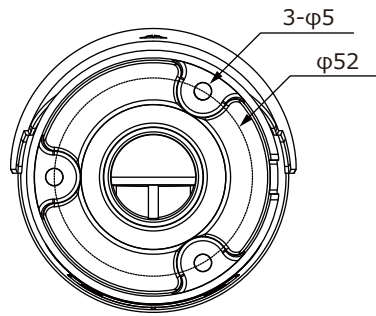

■外形図

単位:mm

品名	4Mネットワークカメラ(ハウジング一体型)	品番	IPC2124SB-ADF28KMC-IO	No,	1/2
----	-----------------------	----	-----------------------	-----	-----

※製品の仕様は予告無く変更となる場合があります。

■仕様

	型番	IPC2124SB-ADF28KM-IO
カメラ部	イメージセンサー	1/2.7インチ プログレッシブスキャンCMOS
	解像度	2688(H)×1520(V)
	最低被写体照度	カラー 0.003Lux 白黒 0Lux ※IR-ON時
	シャッタースピード	自動、手動(1~1/100,000)
	ホワイトバランス	自動、手動
	デナイト	IRカットフィルタ方式
	ワイドダイナミックレンジ	120db
	赤外線 / 照射距離	有り / 約40m
レンズ	アイリス	自動
	焦点距離	2.8mm
	画角(水平/ 垂直)	101.1° / 55.3°
映像 / 音声	画像圧縮方式	Ultra265 / H.265 / H.264 / MJPEG
	フレームレート	30fps(2688×1520)
	映像設定	HLC、BLC、プライバシーマスク、モーション検知、映像反転、2D/3D-DNR、スマートIR、デフォグ
	音声圧縮	G.711
	集音マイク / スピーカー	内蔵 / 内蔵
映像ストリーム	メインストリーム	2688×1520 / 2560×1440 / 2304×1296 / 1920×1080
	サブストリーム	1280×720 / 720×576 / 640×360 / 704×288 / 352×288
	サードストリーム	720×576 / 640×360 / 704×288 / 352×288
ネットワーク	ネットワーク	RJ-45 10/100Base
	互換性	ONVIF (Profile S, Profile G, Profile T), API
	プロトコル	IPv4, IGMP, ICMP, ARP, TCP, UDP, DHCP, RTP, RTSP, RTCP, DNS, DDNS, NTP, FTP, UPnP, HTTP, HTTPS, SMTP, Qos, SSL, SNMP
インターフェイス	デジタルI/O	—
	音声入力	—
	音声出力	—
	電源端子	DCジャック(DC12V用)、PoE(RJ-45)
	ネットワークストレージ	MicroSD 最大256GB
	ビデオ出力	—
	インテリジェント機能	クロスライン検知、侵入検知、顔検知、人数カウント
	保護等級	IP67
	動作温度、湿度	-30℃～ 60℃、10%～ 95% (結露無きこと)
	電源	DC12V±25% / PoE(IEEE 802.3af)
	消費電力	11.5W
	外形寸法	75(W)×74(H)×191(D)mm
	質量	500g
	付属品	ビス一式、専用レンチ、防水コネクタ

品名	4Mネットワークカメラ(ハウジング一体型)	品番	IPC2124SB-ADF28KMC-IO	No,	2/2
----	-----------------------	----	-----------------------	-----	-----

※製品の仕様は予告無く変更となる場合があります。