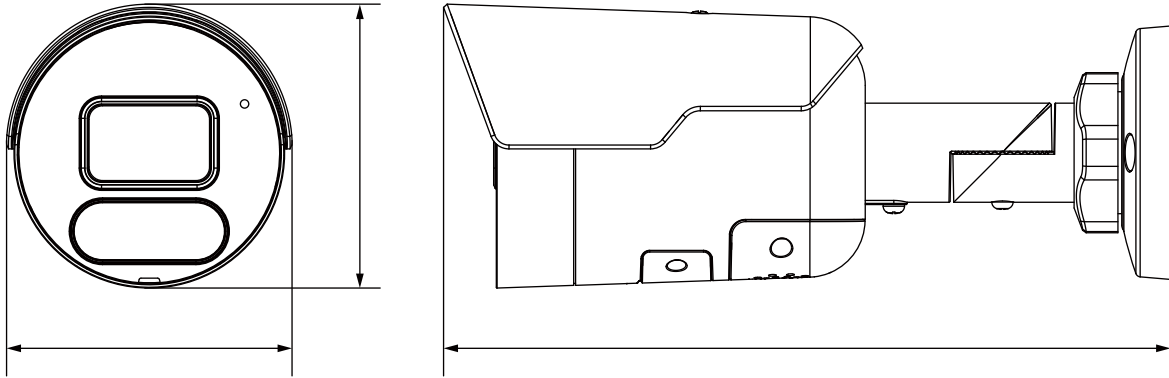

■外形図

単位:mm

品名	4Mネットワークカメラ(ハウジング一体型)	品番	IPC2124SB-ADF28KMC-IO	No,	1/2
----	-----------------------	----	-----------------------	-----	-----

※製品の仕様は予告無く変更となる場合があります。

■仕様

	型番	IPC2124SB-ADF28KM-IO
カメラ部	イメージセンサー	1/2.7インチ プログレッシブスキャンCMOS
	解像度	2688(H)×1520(V)
	最低被写体照度	カラー 0.003Lux 白黒 0Lux ※IR-ON時
	シャッタースピード	自動、手動(1~1/100,000)
	ホワイトバランス	自動、手動
	デナイト	IRカットフィルタ方式
	ワイドダイナミックレンジ	120db
	赤外線 / 照射距離	有り / 約40m
レンズ	アイリス	自動
	焦点距離	2.8mm
	画角(水平/ 垂直)	101.1° / 55.3°
映像 / 音声	画像圧縮方式	Ultra265 / H.265 / H.264 / MJPEG
	フレームレート	30fps(2688×1520)
	映像設定	HLC、BLC、プライバシーマスク、モーション検知、映像反転、2D/3D-DNR、スマートIR、デフォグ
	音声圧縮	G.711
	集音マイク / スピーカー	内蔵 / 内蔵
映像ストリーム	メインストリーム	2688×1520 / 2560×1440 / 2304×1296 / 1920×1080
	サブストリーム	1280×720 / 720×576 / 640×360 / 704×288 / 352×288
	サードストリーム	720×576 / 640×360 / 704×288 / 352×288
ネットワーク	ネットワーク	RJ-45 10/100Base
	互換性	ONVIF (Profile S, Profile G, Profile T), API
	プロトコル	IPv4, IGMP, ICMP, ARP, TCP, UDP, DHCP, RTP, RTSP, RTCP, DNS, DDNS, NTP, FTP, UPnP, HTTP, HTTPS, SMTP, Qos, SSL, SNMP
インターフェイス	デジタルI/O	—
	音声入力	—
	音声出力	—
	電源端子	DCジャック(DC12V用)、PoE(RJ-45)
	ネットワークストレージ	MicroSD 最大256GB
	ビデオ出力	—
	インテリジェント機能	クロスライン検知、侵入検知、顔検知、人数カウント
	保護等級	IP67
	動作温度、湿度	-30℃～ 60℃、10%～ 95% (結露無きこと)
	電源	DC12V±25% / PoE(IEEE 802.3af)
	消費電力	11.5W
	外形寸法	75(W)×74(H)×191(D)mm
	質量	500g
	付属品	ビス一式、専用レンチ、防水コネクタ

品名	4Mネットワークカメラ(ハウジング一体型)	品番	IPC2124SB-ADF28KMC-IO	No,	2/2
----	-----------------------	----	-----------------------	-----	-----

※製品の仕様は予告無く変更となる場合があります。