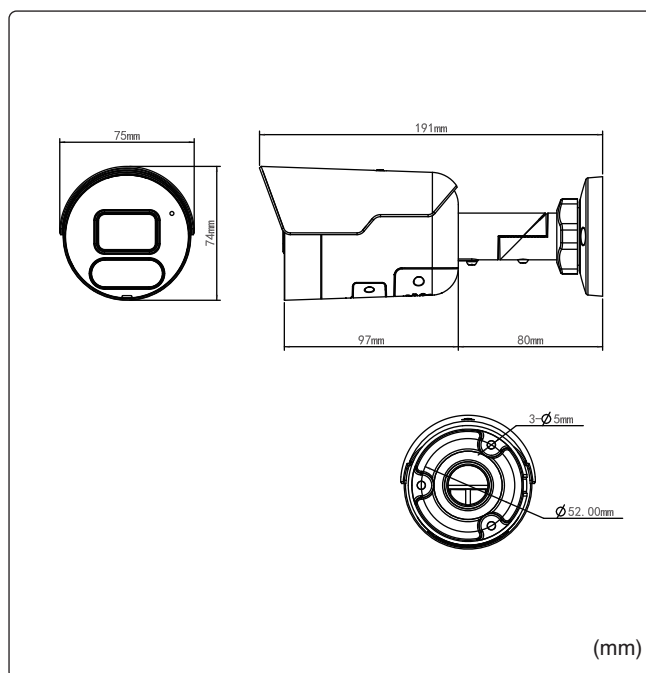

スマートIR

動作温度範囲 -30℃~60℃

IP67

水平画角

製品仕様

品番	IPC2124SB-ADF28KMC-IO
イメージセンサー	1/2.7インチ プログレッシブスキャンCMOS
解像度	2688(H)×1520(V)
最低被写体照度	カラー 0.002Lux 白黒 0Lux ※IR-ON時
シャッタースピード	自動、手動(1~1/100,000)
ホワイトバランス	自動、手動
デイナイト	IRカットフィルタ方式
ワイドダイナミックレンジ	120dB
赤外線 / 照射距離	有り / 約30m
アイリス	自動
焦点距離	2.8mm
画角(水平、垂直)	101.1° / 55.3°
画像圧縮方式	Ultra265 / H.265 / H.264 / MJPEG
フレームレート	30fps(2688×1520)
映像設定	HLC、BLC、プライバシーマスク、モーション検知、映像反転、 2D/3D-DNR、スマートIR、デフォグ
音声圧縮	G.711 / G.711A
集音マイク/スピーカー	内蔵/内蔵
メインストリーム	2688×1520 / 2560×1440 / 2304×1296 / 1920×1080
サブストリーム	1280×720 / 720×576 / 640×360 / 704×288 / 352×288
サードストリーム	720×576 / 640×360 / 704×288 / 352×288
ネットワーク	RJ-45 10/100Base
互換性	ONVIF (Profile S, Profile G, Profile T), API
プロトコル	IPv4, IGMP, ICMP, ARP, TCP, UDP, DHCP, RTP, RTSP, RTCP, DNS, DDNS, NTP, FTP, UPnP, HTTP, HTTPS, SMTP, Qos, SSL, SNMP
デジタルI/O	—
音声入力	—
音声出力	—
電源端子	DCジャック(DC12V用)、PoE(RJ-45)
ネットワークストレージ	MicroSD 最大256GB
ビデオ出力	—
スマート	—
保護等級	IP67
動作温度、湿度	-30℃~ 60℃、10%~ 95% (結露無きこと)
電源	DC12V±25% / PoE(IEEE 802.3af)
消費電力	11.5W
外形寸法	75(W)×74(H)×191(D)mm
質量	500g
付属品	ビス一式、専用レンチ、防水コネクタ

コネクタ部

外形寸法図

※製品の仕様及び外観は予告なく変更となる場合があります。

オプション(別売品)

配線ボックス
TR-JB05-B-IN

本体希望小売価格
オープン

ボール取付金具
TR-UP06-C-IN

本体希望小売価格
オープン