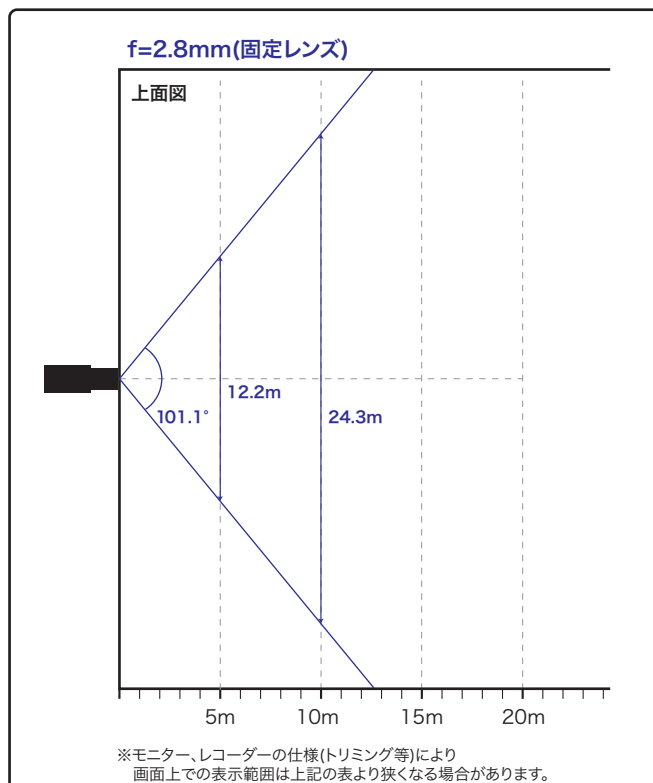

Ultra 265

独自の圧縮技術でH.264と比較し最大75%データ量を削減します。

最低被写体照度 カラー 0.002Lux

ロングレンジPoE

配線距離最大250m ※UNV NVR PoEポート接続時

WDR 120dB

固定レンズ 2.8mm (水平画角101.1°)

赤外線照射距離 30m

スマートIR

動作温度範囲 -30℃~60℃

IP67

水平画角

製品仕様

品番	IPC2124SB-ADF28KMC-IO
イメージセンサー	1/2.7インチ プログレッシブスキャンCMOS
解像度	2688(H)×1520(V)
最低被写体照度	カラー 0.002Lux 白黒 0Lux ※IR-ON時
シャッタースピード	自動、手動(1~1/100,000)
ホワイトバランス	自動、手動
デイナイト	IRカットフィルタ方式
ワイドダイナミックレンジ	120dB
赤外線 / 照射距離	有り / 約30m
アイリス	自動
焦点距離	2.8mm
画角(水平、垂直)	101.1° / 55.3°
画像圧縮方式	Ultra265 / H.265 / H.264 / MJPEG
フレームレート	30fps(2688×1520)
映像設定	HLC、BLC、プライバシーマスク、モーション検知、映像反転、 2D/3D-DNR、スマートIR、デフォグ
音声圧縮	G.711 / G.711A
集音マイク/スピーカー	内蔵/内蔵
メインストリーム	2688×1520 / 2560×1440 / 2304×1296 / 1920×1080
サブストリーム	1280×720 / 720×576 / 640×360 / 704×288 / 352×288
サードストリーム	720×576 / 640×360 / 704×288 / 352×288
ネットワーク	RJ-45 10/100Base
互換性	ONVIF (Profile S, Profile G, Profile T), API
プロトコル	IPv4, IGMP, ICMP, ARP, TCP, UDP, DHCP, RTP, RTSP, RTCP, DNS, DDNS, NTP, FTP, UPnP, HTTP, HTTPS, SMTP, Qos, SSL, SNMP
デジタルI/O	—
音声入力	—
音声出力	—
電源端子	DCジャック(DC12V用)、PoE(RJ-45)
ネットワークストレージ	MicroSD 最大256GB
ビデオ出力	—
スマート	—
保護等級	IP67
動作温度、湿度	-30℃~ 60℃、10%~ 95% (結露無きこと)
電源	DC12V±25% / PoE(IEEE 802.3af)
消費電力	11.5W
外形寸法	75(W)×74(H)×191(D)mm
質量	500g
付属品	ビス一式、専用レンチ、防水コネクタ

コネクタ部

外形寸法図

※製品の仕様及び外観は予告なく変更となる場合があります。

オプション(別売品)

配線ボックス
TR-JB05-B-IN

本体希望小売価格
オープン

ボール取付金具
TR-UP06-C-IN

本体希望小売価格
オープン