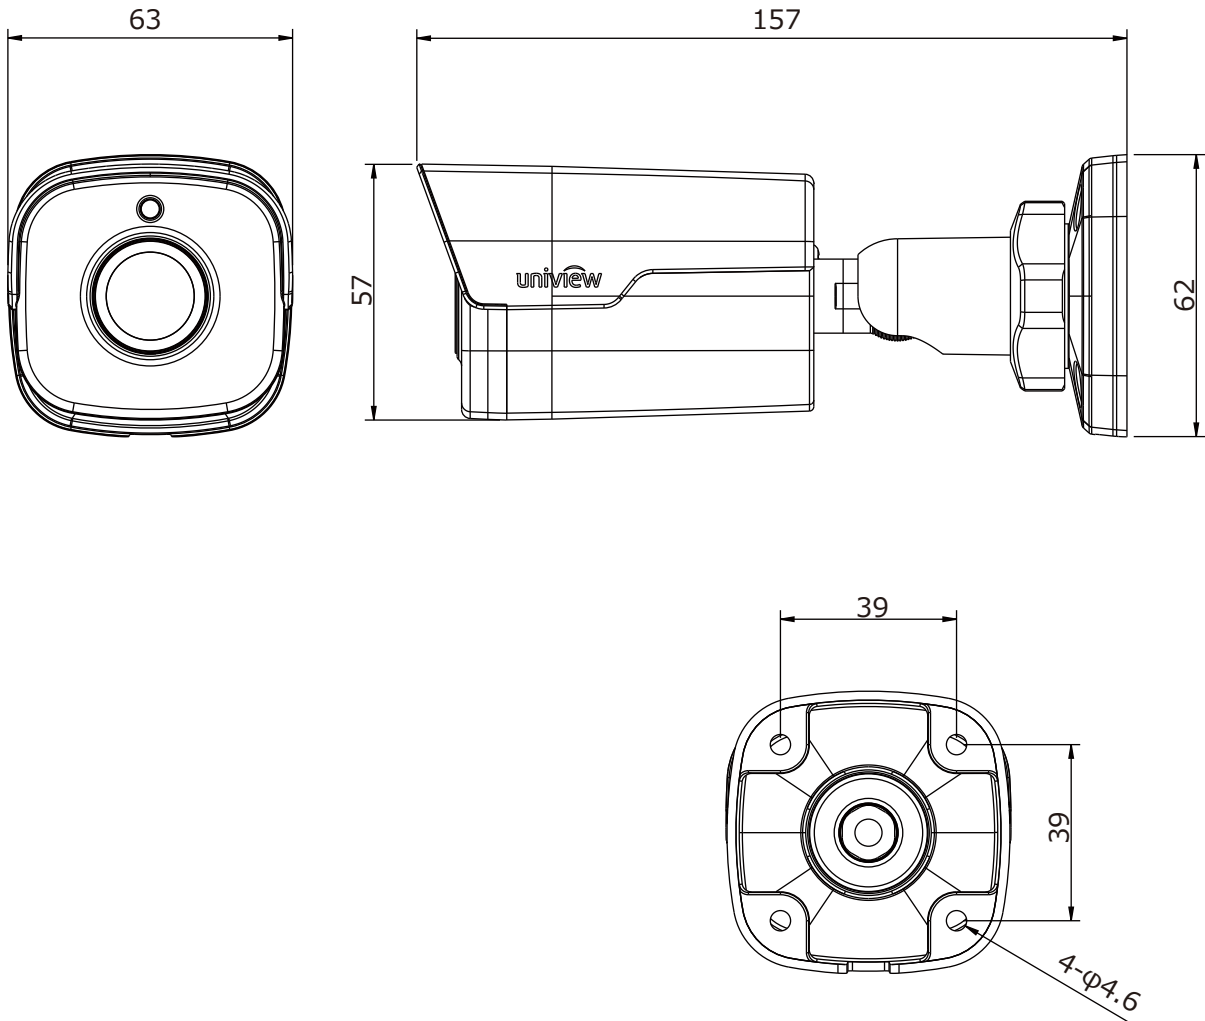

■外形図

単位:mm

品名	4Mネットワークカメラ(赤外線ハウジング一体型)	品番	IPC2124SB-ADF28KM-IO	No,	1/2
----	--------------------------	----	----------------------	-----	-----

※製品の仕様は予告無く変更となる場合があります。

■仕様

	型番	IPC2124SB-ADF28KM-IO
カメラ部	イメージセンサー	1/3インチ プログレッシブスキャンCMOS
	解像度	2688(H)×1520(V)
	最低被写体照度	カラー 0.003Lux 白黒 0Lux ※IR-ON時
	シャッタースピード	自動、手動(1~1/100,000)
	ホワイトバランス	自動、手動
	デナイト	IRカットフィルタ方式
	ワイドダイナミックレンジ	120db
	赤外線 / 照射距離	有り / 約40m
レンズ	アイリス	自動
	焦点距離	2.8mm
	画角(水平/ 垂直)	101.1° / 55.3°
映像 / 音声	画像圧縮方式	Ultra265 / H.265 / H.264 / MJPEG
	フレームレート	30fps(2688×1520)
	映像設定	HLC、BLC、プライバシーマスク、モーション検知、映像反転、2D/3D-DNR、スマートIR、デフォグ
	音声圧縮	G.711
	集音マイク	—
映像ストリーム	メインストリーム	2688×1520 / 2560×1440 / 2304×1296 / 1920×1080
	サブストリーム	1280×720 / 720×576 / 640×360 / 704×288 / 352×288
	サードストリーム	720×576 / 640×360 / 704×288 / 352×288
ネットワーク	ネットワーク	RJ-45 10/100Base
	互換性	ONVIF (Profile S, Profile G, Profile T), API
	プロトコル	IPv4, IGMP, ICMP, ARP, TCP, UDP, DHCP, RTP, RTSP, RTCP, DNS, DDNS, NTP, FTP, UPnP, HTTP, HTTPS, SMTP, Qos, SSL, SNMP
インターフェイス	デジタルI/O	—
	音声入力	—
	音声出力	—
	電源端子	DCジャック(DC12V用)、PoE(RJ-45)
	ネットワークストレージ	MicroSD 最大256GB
	ビデオ出力	—
	保護等級	IP67
	動作温度、湿度	-30℃～ 60℃、10%～ 95% (結露無きこと)
	電源	DC12V±25% / PoE(IEEE 802.3af)
	消費電力	4.0W
	外形寸法	63(W)×62(H)×165(D)mm
	質量	420g
	付属品	ビス一式、専用レンチ、防水コネクタ

※製品の仕様は予告無く変更となる場合があります。

品名	4Mネットワークカメラ(赤外線ハウジング一体型)	品番	IPC2124SB-ADF28KM-IO	No,	2/2
----	--------------------------	----	----------------------	-----	-----