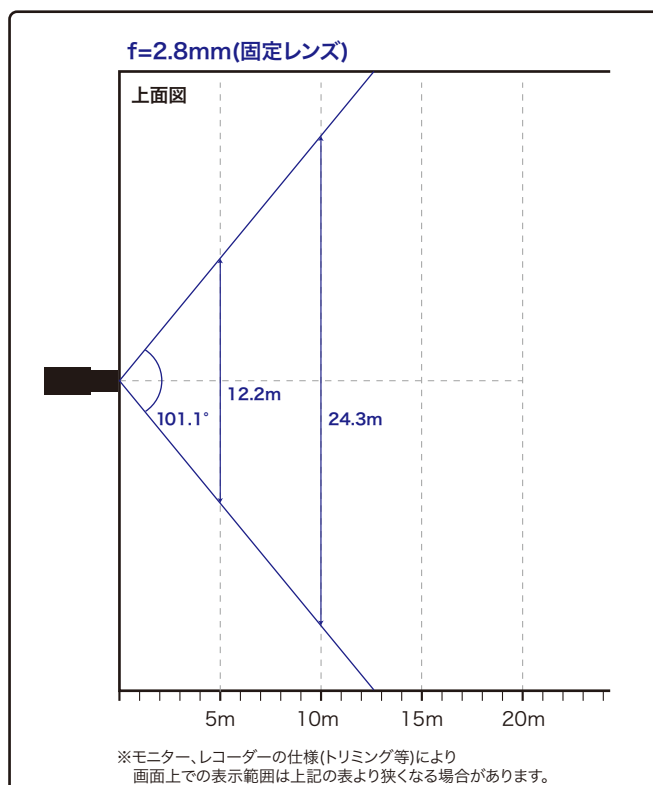

独自の圧縮技術でH.264と比較し最大75%データ量を削減します。

最低被写体照度 カラー 0.003Lux

ロングレンジPoE

配線距離最大250m ※UNV NVR PoEポート接続時

WDR 120dB

固定レンズ 2.8mm (水平画角101.1°)

赤外線照射距離 40m

スマートIR

動作温度範囲 -30℃~60℃

IP67

水平画角

製品仕様

品番	IPC2124SB-ADF28KM-IO
イメージセンサー	1/3インチ プログレッシブスキャンCMOS
解像度	2688(H)×1520(V)
最低被写体照度	カラー 0.003Lux 白黒 0Lux ※IR-ON時
シャッタースピード	自動、手動(1~1/100,000)
ホワイトバランス	自動、手動
デイナイト	IRカットフィルタ方式
ワイドダイナミックレンジ	120dB
赤外線 / 照射距離	有り / 約40m
アイリス	自動
焦点距離	2.8mm
画角(水平、垂直)	101.1° / 55.3°
画像圧縮方式	Ultra265 / H.265 / H.264 / MJPEG
フレームレート	30fps(2688×1520)
映像設定	HLC、BLC、プライバシーマスク、モーション検知、映像反転、2D/3D-DNR、スマートIR、デフォグ
音声圧縮	G.711
集音マイク	内蔵
メインストリーム	2688×1520 / 2560×1440 / 2304×1296 / 1920×1080
サブストリーム	1280×720 / 720×576 / 640×360 / 704×288 / 352×288
サードストリーム	720×576 / 640×360 / 704×288 / 352×288
ネットワーク	RJ-45 10/100Base
互換性	ONVIF (Profile S, Profile G, Profile T), API
プロトコル	IPv4, IGMP, ICMP, ARP, TCP, UDP, DHCP, RTP, RTSP, RTCP, DNS, DDNS, NTP, FTP, UPnP, HTTP, HTTPS, SMTP, Qos, SSL, SNMP
デジタルI/O	—
音声入力	—
音声出力	—
電源端子	DCジャック(DC12V用)、PoE(RJ-45)
ネットワークストレージ	MicroSD 最大256GB
ビデオ出力	—
スマート	—
保護等級	IP67
動作温度、湿度	-30℃~ 60℃、10%~ 95% (結露無きこと)
電源	DC12V±25% / PoE(IEEE 802.3af)
消費電力	4.0W
外形寸法	63(W)×62(H)×165(D)mm
質量	420g
付属品	ビス一式、専用レンチ、防水コネクタ

コネクタ部

外形寸法図

※製品の仕様及び外観は予告なく変更となる場合があります。

オプション(別売品)

配線ボックス
TR-JB07-IN
本体希望小売価格
オープン

ボール取付金具
TR-UP06-IN
本体希望小売価格
オープン

製品・その他に関するお問合せ

お問い合わせ **TEL 03-5816-4678**
AM9:00~12:00 PM1:00~6:00 (平日)