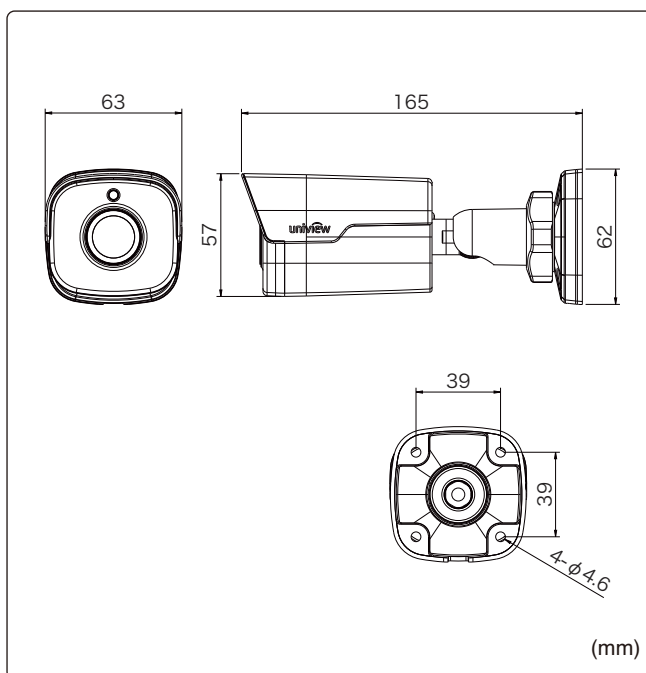

動作温度範囲 -30℃~60℃

IP67

水平画角

製品仕様

品番	IPC2124SB-ADF28KM-IO
イメージセンサー	1/3インチ プログレッシブスキャンCMOS
解像度	2688(H)×1520(V)
最低被写体照度	カラー 0.003Lux 白黒 0Lux ※IR-ON時
シャッタースピード	自動、手動(1~1/100,000)
ホワイトバランス	自動、手動
デイナイト	IRカットフィルタ方式
ワイドダイナミックレンジ	120dB
赤外線 / 照射距離	有り / 約40m
アイリス	自動
焦点距離	2.8mm
画角(水平、垂直)	101.1° / 55.3°
画像圧縮方式	Ultra265 / H.265 / H.264 / MJPEG
フレームレート	30fps(2688×1520)
映像設定	HLC、BLC、プライバシーマスク、モーション検知、映像反転、2D/3D-DNR、スマートIR、デフォグ
音声圧縮	G.711
集音マイク	内蔵
メインストリーム	2688×1520 / 2560×1440 / 2304×1296 / 1920×1080
サブストリーム	1280×720 / 720×576 / 640×360 / 704×288 / 352×288
サードストリーム	720×576 / 640×360 / 704×288 / 352×288
ネットワーク	RJ-45 10/100Base
互換性	ONVIF (Profile S, Profile G, Profile T), API
プロトコル	IPv4, IGMP, ICMP, ARP, TCP, UDP, DHCP, RTP, RTSP, RTCP, DNS, DDNS, NTP, FTP, UPnP, HTTP, HTTPS, SMTP, Qos, SSL, SNMP
デジタルI/O	—
音声入力	—
音声出力	—
電源端子	DCジャック(DC12V用)、PoE(RJ-45)
ネットワークストレージ	MicroSD 最大256GB
ビデオ出力	—
スマート	—
保護等級	IP67
動作温度、湿度	-30℃~ 60℃、10%~ 95% (結露無きこと)
電源	DC12V±25% / PoE(IEEE 802.3af)
消費電力	4.0W
外形寸法	63(W)×62(H)×165(D)mm
質量	420g
付属品	ビス一式、専用レンチ、防水コネクタ

コネクタ部

外形寸法図

※製品の仕様及び外観は予告なく変更となる場合があります。

オプション(別売品)

配線ボックス
TR-JB07-IN
本体希望小売価格
オープン

ボール取付金具
TR-UP06-IN
本体希望小売価格
オープン

製品・その他に関するお問合せ

お問い合わせ **TEL 03-5816-4678**
AM9:00~12:00 PM1:00~6:00 (平日)