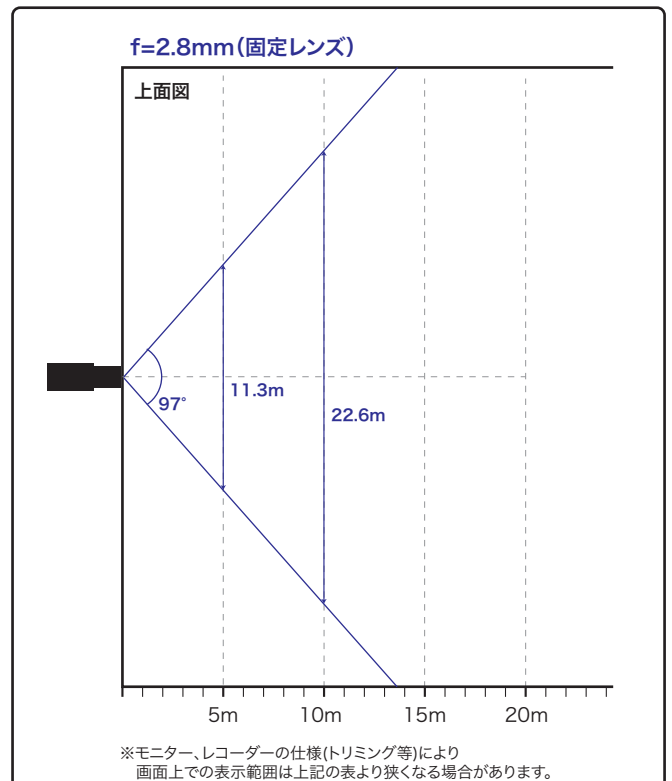

ロングレンジPoE

配線距離最大250m ※UNV NVR PoEポート接続時

固定レンズ 2.8mm (水平画角97°)

動作温度範囲 -30℃~60℃

インテリジェント機能

クロスライン検知

エリア侵入検知

水平画角

製品仕様

品番	IPC2124LB-SF28KM-G
イメージセンサー	1/3インチ プログレッシブスキャンCMOS
解像度	2560(H)×1440(V)
最低被写体照度	カラー 0.01Lux 白黒 0Lux ※IR-ON時
シャッタースピード	自動、手動(1~1/100,000)
ホワイトバランス	自動、手動
デイナイト	IRカットフィルタ方式
ワイドダイナミックレンジ	D-WDR
赤外線 / 照射距離	有り / 約30m
アイリス	自動
焦点距離	2.8mm
画角(水平、垂直)	97° / 52.2°
画像圧縮方式	Ultra265 / H.265 / H.264 / MJPEG
フレームレート	25/20fps(1920×1080)
映像設定	HLC、BLC、プライバシーマスク、モーション検知、映像反転、2D/3D-DNR、スマートIR
音声圧縮	—
メインストリーム	2560×1440/2304×1296/1920×1080/1280×720
サブストリーム	720×576/640×360/704×288/352×288
サードストリーム	—
ネットワーク	RJ-45 10/100Base
互換性	ONVIF (Profile S, Profile G, Profile T), API
プロトコル	IPv4, IGMP, ICMP, ARP, TCP, UDP, DHCP, RTP, RTSP, RTCP, RTMP, DNS, DDNS, NTP, FTP, UPnP, HTTP, HTTPS, SMTP, Qos, SSL/TLS, SNMP
デジタルI/O	—
音声入力	—
音声出力	—
電源端子	DCジャック(DC12V用)、PoE(RJ-45)
ネットワークストレージ	MicroSD 最大128GB
ビデオ出力	—
インテリジェント機能	クロスライン検知、エリア侵入検知
保護等級	IP67
動作温度、湿度	-30℃~ 60℃、10%~ 95% (結露無きこと)
電源	DC12V±25% / PoE(IEEE 802.3af)
消費電力	5.5W
外形寸法	63(W)×62(H)×165(D)mm
質量	390g
付属品	ビス一式、専用レンズ、防水コネクタ

コネクタ部

外形寸法図

※製品の仕様及び外観は予告なく変更となる場合があります。

オプション(別売品)

配線ボックス
TR-JB07-D-IN

本体希望小売価格
オープン

ボール取付金具
TR-UP06-C-IN

本体希望小売価格
オープン