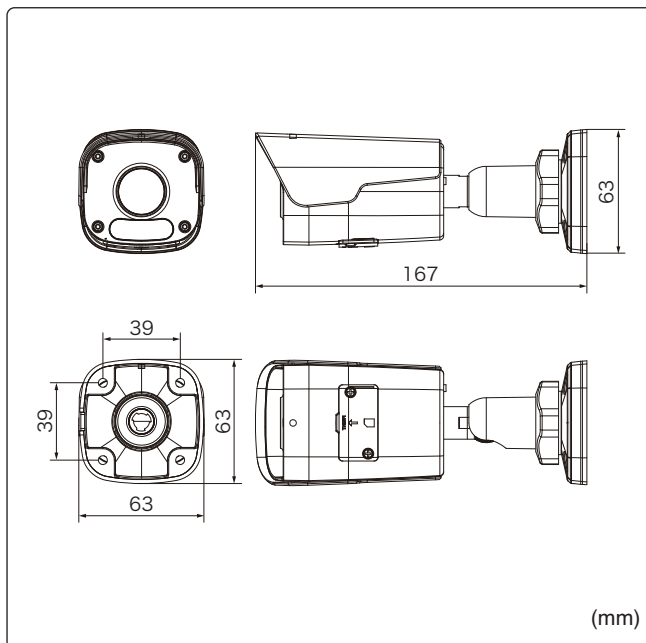

ロングレンジPoE

配線距離最大250m ※UNV NVR PoEポート接続時

固定レンズ 2.8mm (水平画角97°)

動作温度範囲 -30℃~60℃

インテリジェント機能

クロスライン検知

エリア侵入検知

水平画角

製品仕様

品番	IPC2124LB-SF28KM-G
イメージセンサー	1/3インチ プログレッシブスキャンCMOS
解像度	2560(H)×1440(V)
最低被写体照度	カラー 0.01Lux 白黒 0Lux ※IR-ON時
シャッタースピード	自動、手動(1~1/100,000)
ホワイトバランス	自動、手動
デイナイト	IRカットフィルタ方式
ワイドダイナミックレンジ	D-WDR
赤外線 / 照射距離	有り / 約30m
アイリス	自動
焦点距離	2.8mm
画角(水平、垂直)	97° / 52.2°
画像圧縮方式	Ultra265 / H.265 / H.264 / MJPEG
フレームレート	25/20fps(1920×1080)
映像設定	HLC、BLC、プライバシーマスク、モーション検知、映像反転、2D/3D-DNR、スマートIR
音声圧縮	—
メインストリーム	2560×1440/2304×1296/1920×1080/1280×720
サブストリーム	720×576/640×360/704×288/352×288
サードストリーム	—
ネットワーク	RJ-45 10/100Base
互換性	ONVIF (Profile S, Profile G, Profile T), API
プロトコル	IPv4, IGMP, ICMP, ARP, TCP, UDP, DHCP, RTP, RTSP, RTCP, RTMP, DNS, DDNS, NTP, FTP, UPnP, HTTP, HTTPS, SMTP, Qos, SSL/TLS, SNMP
デジタルI/O	—
音声入力	—
音声出力	—
電源端子	DCジャック(DC12V用)、PoE(RJ-45)
ネットワークストレージ	MicroSD 最大128GB
ビデオ出力	—
インテリジェント機能	クロスライン検知、エリア侵入検知
保護等級	IP67
動作温度、湿度	-30℃~ 60℃、10%~ 95% (結露無きこと)
電源	DC12V±25% / PoE(IEEE 802.3af)
消費電力	5.5W
外形寸法	63(W)×62(H)×165(D)mm
質量	390g
付属品	ビス一式、専用レンズ、防水コネクタ

コネクタ部

外形寸法図

※製品の仕様及び外観は予告なく変更となる場合があります。

オプション(別売品)

配線ボックス
TR-JB07-D-IN

本体希望小売価格
オープン

ボール取付金具
TR-UP06-C-IN

本体希望小売価格
オープン