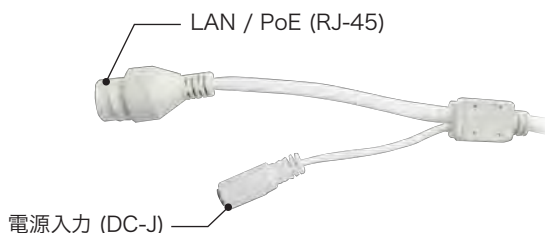

ロングレンジPoE

配線距離最大250m ※UNV NVR PoEポート接続時

固定レンズ 2.8mm (水平画角97°)

動作温度範囲 -30℃~60℃

インテリジェント機能

クロスライン検知

エリア侵入検知

水平画角

製品仕様

品番	IPC2124LB-SF28KM-G
イメージセンサー	1/3インチ プログレッシブスキャンCMOS
解像度	2560(H)×1440(V)
最低被写体照度	カラー 0.01Lux 白黒 0Lux ※IR-ON時
シャッタースピード	自動、手動(1~1/100,000)
ホワイトバランス	自動、手動
デイナイト	IRカットフィルタ方式
ワイドダイナミックレンジ	D-WDR
赤外線 / 照射距離	有り / 約30m
アイリス	自動
焦点距離	2.8mm
画角(水平、垂直)	97° / 52.2°
画像圧縮方式	Ultra265 / H.265 / H.264 / MJPEG
フレームレート	25/20fps(1920×1080)
映像設定	HLC、BLC、プライバシーマスク、モーション検知、映像反転、2D/3D-DNR、スマートIR
音声圧縮	—
メインストリーム	2560×1440/2304×1296/1920×1080/1280×720
サブストリーム	720×576/640×360/704×288/352×288
サードストリーム	—
ネットワーク	RJ-45 10/100Base
互換性	ONVIF (Profile S, Profile G, Profile T), API
プロトコル	IPv4, IGMP, ICMP, ARP, TCP, UDP, DHCP, RTP, RTSP, RTCP, RTMP, DNS, DDNS, NTP, FTP, UPnP, HTTP, HTTPS, SMTP, Qos, SSL/TLS, SNMP
デジタルI/O	—
音声入力	—
音声出力	—
電源端子	DCジャック(DC12V用)、PoE(RJ-45)
ネットワークストレージ	MicroSD 最大128GB
ビデオ出力	—
インテリジェント機能	クロスライン検知、エリア侵入検知
保護等級	IP67
動作温度、湿度	-30℃~ 60℃、10%~ 95% (結露無きこと)
電源	DC12V±25% / PoE(IEEE 802.3af)
消費電力	5.5W
外形寸法	63(W)×62(H)×165(D)mm
質量	390g
付属品	ビス一式、専用レンズ、防水コネクタ

コネクタ部

外形寸法図

※製品の仕様及び外観は予告なく変更となる場合があります。

オプション(別売品)

配線ボックス
TR-JB07-D-IN

本体希望小売価格
オープン

ボール取付金具
TR-UP06-C-IN

本体希望小売価格
オープン