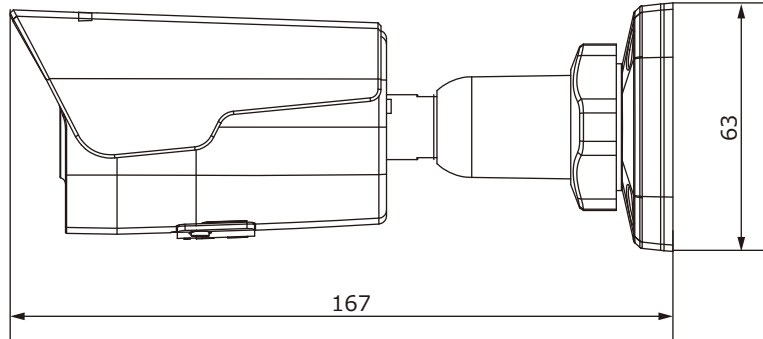

■外形図

単位:mm

品名	4Mネットワークカメラ(ハウジング一体型)	品番	IPC2124LB-ADF28KM-H	No,	1/2
----	-----------------------	----	---------------------	-----	-----

※製品の仕様は予告無く変更となる場合があります。

■仕様

	型番	IPC2124LB-ADF28KM-H
カメラ部	イメージセンサー	1/2.9インチ プログレッシブスキャンCMOS
	解像度	2560(H)×1440(V)
	最低被写体照度	カラー 0.01Lux 白黒 0Lux ※IR-ON時
	シャッタースピード	自動、手動(1~1/100,000)
	ホワイトバランス	自動、手動
	デナイト	IRカットフィルタ方式
	ワイドダイナミックレンジ	120dB
	赤外線 / 照射距離	有り / 約30m
レンズ	アイリス	自動
	焦点距離	2.8mm
	画角(水平/ 垂直)	101.5° / 55.6°
映像 / 音声	画像圧縮方式	Ultra265 / H.265 / H.264 / MJPEG
	フレームレート	25/20fps(2560×1440)
	映像設定	HLC、BLC、プライバシーマスク、モーション検知、映像反転、2D/3D-DNR、スマートIR
	音声圧縮	G.711U / G.711A
	集音マイク	内蔵
映像ストリーム	メインストリーム	2560×1440 / 2304×1296 / 1920×1080 / 1280×720
	サブストリーム	720×576 / 640×360 / 704×288 / 352×288
	サードストリーム	—
ネットワーク	ネットワーク	RJ-45 10/100Base
	互換性	ONVIF (Profile S, Profile G, Profile T), API
	プロトコル	IPv4, IGMP, ICMP, ARP, TCP, UDP, DHCP, RTP, RTSP, RTCP, RTMP, DNS, DDNS, NTP, FTP, UPnP, HTTP, HTTPS, SMTP, QoS, SSL/TLS, SNMP
インターフェイス	デジタルI/O	—
	音声入力	—
	音声出力	—
	電源端子	DCジャック(DC12V用)、PoE(RJ-45)
	ネットワークストレージ	MicroSD 最大128GB
	ビデオ出力	—
インテリジェント機能		ウルトラモーション検知
保護等級		IP67
動作温度、湿度		-30℃～ 60℃、10%～ 95% (結露無きこと)
電源		DC12V±25% / PoE(IEEE 802.3af)
消費電力		5.5W
外形寸法		63(W)×62(H)×167(D)mm
質量		390g
付属品		ビス一式、専用レンチ、防水コネクタ