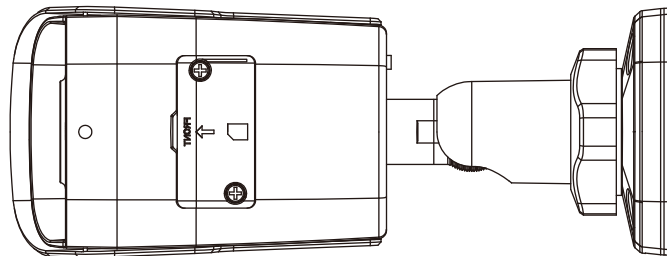

■外形図

単位:mm

品名	4Mネットワークカメラ(ハウジング一体型)	品番	IPC2124LB-ADF28KM-H	No,	1/2
----	-----------------------	----	---------------------	-----	-----

※製品の仕様は予告無く変更となる場合があります。

■仕様

	型番	IPC2124LB-ADF28KM-H
カメラ部	イメージセンサー	1/2.9インチ プログレッシブスキャンCMOS
	解像度	2560(H)×1440(V)
	最低被写体照度	カラー 0.01Lux 白黒 0Lux ※IR-ON時
	シャッタースピード	自動、手動(1~1/100,000)
	ホワイトバランス	自動、手動
	デナイト	IRカットフィルタ方式
	ワイドダイナミックレンジ	120dB
	赤外線 / 照射距離	有り / 約30m
レンズ	アイリス	自動
	焦点距離	2.8mm
	画角(水平/ 垂直)	101.5° / 55.6°
映像 / 音声	画像圧縮方式	Ultra265 / H.265 / H.264 / MJPEG
	フレームレート	25/20fps(2560×1440)
	映像設定	HLC、BLC、プライバシーマスク、モーション検知、映像反転、2D/3D-DNR、スマートIR
	音声圧縮	G.711U / G.711A
	集音マイク	内蔵
映像ストリーム	メインストリーム	2560×1440 / 2304×1296 / 1920×1080 / 1280×720
	サブストリーム	720×576 / 640×360 / 704×288 / 352×288
	サードストリーム	—
ネットワーク	ネットワーク	RJ-45 10/100Base
	互換性	ONVIF (Profile S, Profile G, Profile T), API
	プロトコル	IPv4, IGMP, ICMP, ARP, TCP, UDP, DHCP, RTP, RTSP, RTCP, RTMP, DNS, DDNS, NTP, FTP, UPnP, HTTP, HTTPS, SMTP, QoS, SSL/TLS, SNMP
インターフェイス	デジタルI/O	—
	音声入力	—
	音声出力	—
	電源端子	DCジャック(DC12V用)、PoE(RJ-45)
	ネットワークストレージ	MicroSD 最大128GB
	ビデオ出力	—
インテリジェント機能		ウルトラモーション検知
保護等級		IP67
動作温度、湿度		-30℃～ 60℃、10%～ 95% (結露無きこと)
電源		DC12V±25% / PoE(IEEE 802.3af)
消費電力		5.5W
外形寸法		63(W)×62(H)×167(D)mm
質量		390g
付属品		ビス一式、専用レンチ、防水コネクタ