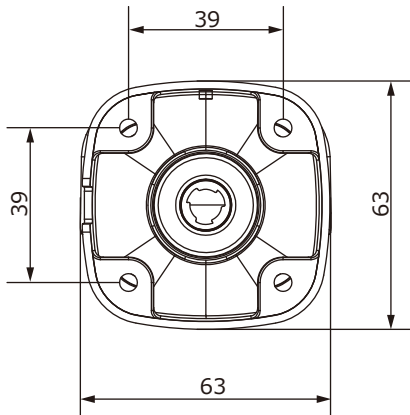

■外形図

単位:mm

品名	4Mネットワークカメラ(ハウジング一体型)	品番	IPC2124LB-ADF28KM-H	No,	1/2
----	-----------------------	----	---------------------	-----	-----

※製品の仕様は予告無く変更となる場合があります。

■仕様

	型番	IPC2124LB-ADF28KM-H
カメラ部	イメージセンサー	1/2.9インチ プログレッシブスキャンCMOS
	解像度	2560(H)×1440(V)
	最低被写体照度	カラー 0.01Lux 白黒 0Lux ※IR-ON時
	シャッタースピード	自動、手動(1~1/100,000)
	ホワイトバランス	自動、手動
	デナイト	IRカットフィルタ方式
	ワイドダイナミックレンジ	120dB
	赤外線 / 照射距離	有り / 約30m
レンズ	アイリス	自動
	焦点距離	2.8mm
	画角(水平/ 垂直)	101.5° / 55.6°
映像 / 音声	画像圧縮方式	Ultra265 / H.265 / H.264 / MJPEG
	フレームレート	25/20fps(2560×1440)
	映像設定	HLC、BLC、プライバシーマスク、モーション検知、映像反転、2D/3D-DNR、スマートIR
	音声圧縮	G.711U / G.711A
	集音マイク	内蔵
映像ストリーム	メインストリーム	2560×1440 / 2304×1296 / 1920×1080 / 1280×720
	サブストリーム	720×576 / 640×360 / 704×288 / 352×288
	サードストリーム	—
ネットワーク	ネットワーク	RJ-45 10/100Base
	互換性	ONVIF (Profile S, Profile G, Profile T), API
	プロトコル	IPv4, IGMP, ICMP, ARP, TCP, UDP, DHCP, RTP, RTSP, RTCP, RTMP, DNS, DDNS, NTP, FTP, UPnP, HTTP, HTTPS, SMTP, QoS, SSL/TLS, SNMP
インターフェイス	デジタルI/O	—
	音声入力	—
	音声出力	—
	電源端子	DCジャック(DC12V用)、PoE(RJ-45)
	ネットワークストレージ	MicroSD 最大128GB
	ビデオ出力	—
インテリジェント機能		ウルトラモーション検知
保護等級		IP67
動作温度、湿度		-30℃～ 60℃、10%～ 95% (結露無きこと)
電源		DC12V±25% / PoE(IEEE 802.3af)
消費電力		5.5W
外形寸法		63(W)×62(H)×167(D)mm
質量		390g
付属品		ビス一式、専用レンチ、防水コネクタ

品名	4Mネットワークカメラ(ハウジング一体型)	品番	IPC2124LB-ADF28KM-H	No,	2/2
----	-----------------------	----	---------------------	-----	-----

※製品の仕様は予告無く変更となる場合があります。

株式会社東邦技研