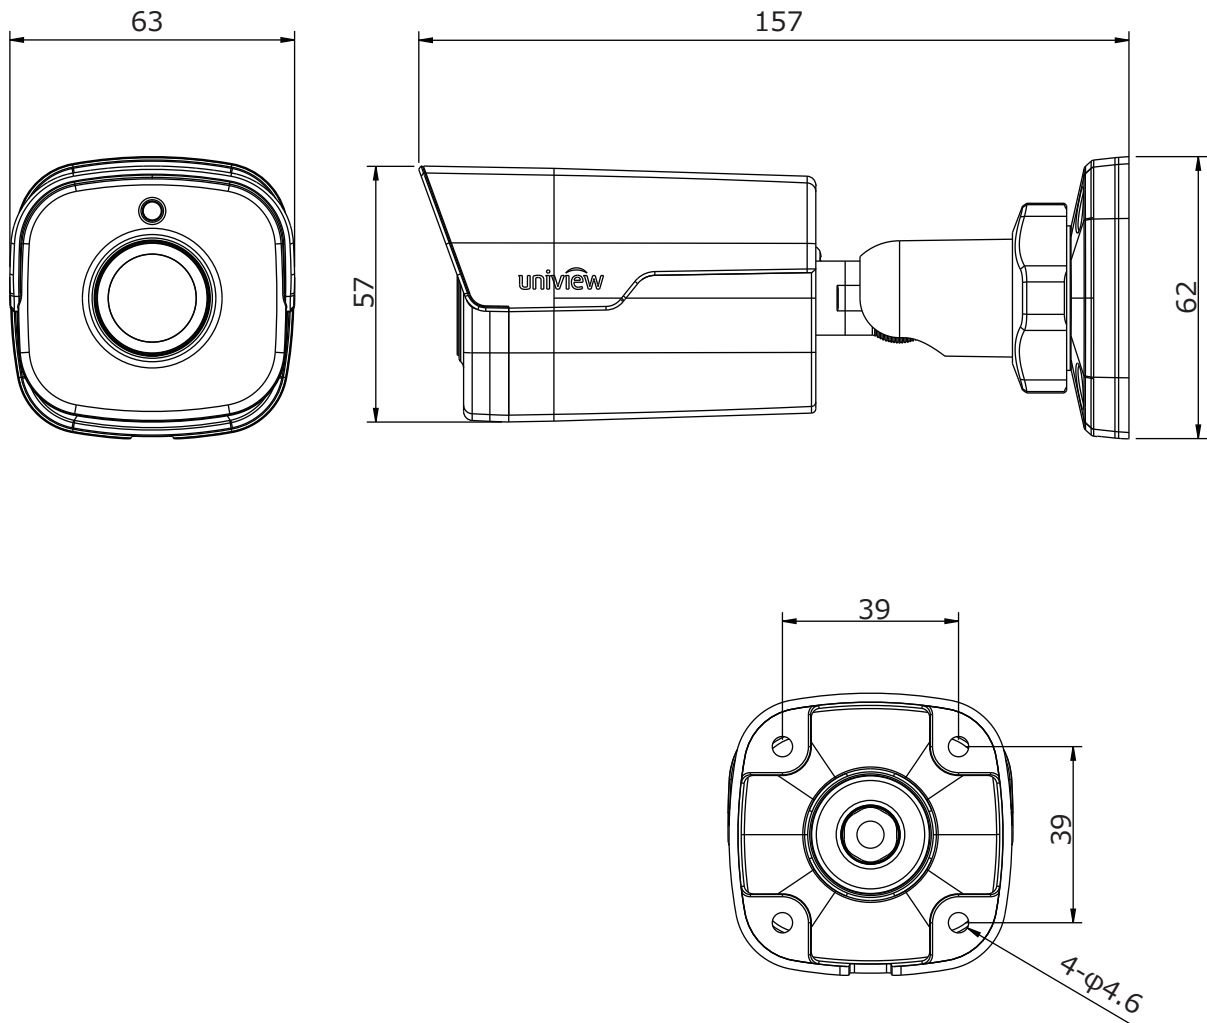

■外形図

単位:mm

品名	2Mネットワークカメラ(赤外線ハウジング一体型)	品番	IPC2122SR3-PF40-C	No,	1/2
----	--------------------------	----	-------------------	-----	-----

※製品の仕様は予告無く変更となる場合があります。

■仕様

	型番	IPC2122SR3-PF40-C
カメラ部	イメージセンサー	1/2.7インチ プログレッシブスキャンCMOS
	解像度	1920(H)×1080(V)
	最低被写体照度	カラー 0.005Lux 白黒 0Lux ※IR-ON時
	シャッタースピード	自動、手動(1/6~1/100,000)
	ホワイトバランス	自動、手動
	デナイト	IRカットフィルタ方式
	ワイドダイナミックレンジ	D-WDR
	赤外線 / 照射距離	有り / 約30m
レンズ	アイリス	自動
	焦点距離	4mm
	画角(水平)	86.5°
映像 / 音声	画像圧縮方式	Ultra265 / H.265 / H.264 / MJPEG
	フレームレート	30fps(1920×1080)
	映像設定	HLC、BLC、プライバシーマスク、モーション検知、デフォグ、映像反転、2D/3D-DNR
	音声圧縮	—
	集音マイク	—
映像ストリーム	メインストリーム	1920×1080
	サブストリーム	1920×1080 / 1280×720 / 720×576 / 640×360 / 320×288
	サードストリーム	720×576 / 640×360 / 320×288
ネットワーク	ネットワーク	RJ-45 10/100Base
	互換性	ONVIF(Profile S、Profile G) / API
	プロトコル	IPv4, IGMP, ICMP, ARP, TCP, UDP, DHCP, PPPoE, RTP, RTSP, RTCP, DNS, DDNS, NTP, FTP, UPnP, HTTP, HTTPS, SMTP, 802.1x, SNMP, SSL, TLS
インターフェイス	デジタルI/O	—
	音声入力	—
	音声出力	—
	電源端子	DJジャック(DC12V用)、PoE(RJ-45)
	ローカルストレージ	—
	ビデオ出力	—
	保護等級	IP67
	動作温度、湿度	-35℃～ 60℃、10%～ 95% (結露無きこと)
	電源	DC12V / PoE(IEEE 802.3af)
	消費電力	6.4W
	外形寸法	63(W)×62(H)×157(D)mm
	質量	450g
	付属品	ビス一式、専用レンチ、防水コネクタ

品名	2Mネットワークカメラ(赤外線ハウジング一体型)	品番	IPC2122SR3-PF40-C	No,	2/2
----	--------------------------	----	-------------------	-----	-----

※製品の仕様は予告無く変更となる場合があります。