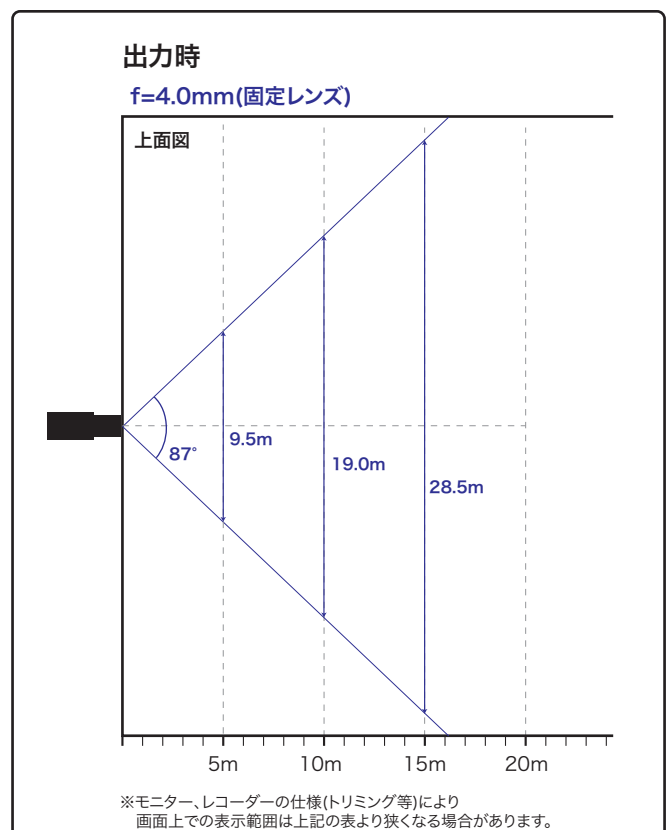

D-WDR

固定レンズ 4.0mm (水平画角87°)

赤外線照射距離 30m

スマートIR

動作温度範囲 -35°C~60°C

IP67

水平画角