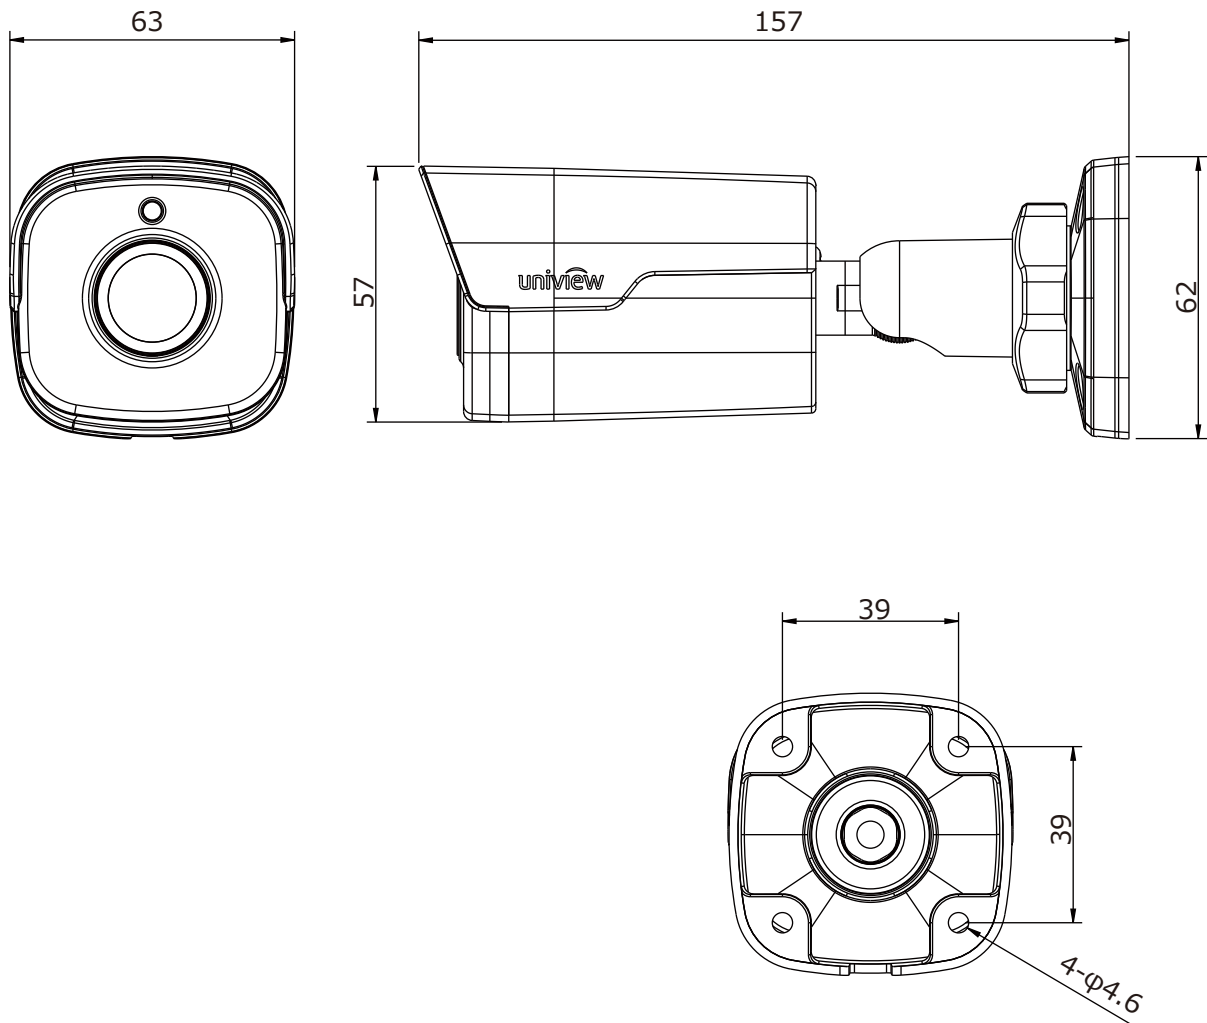

■外形図

単位:mm

品名	2Mネットワークカメラ(赤外線ハウジング一体型)	品番	IPC2122SB-ADF28KM-IO	No,	1/2
----	--------------------------	----	----------------------	-----	-----

※製品の仕様は予告無く変更となる場合があります。

■仕様

	型番	IPC2122SB-ADF28KM-IO
カメラ部	イメージセンサー	1/2.8インチ プログレッシブスキャンCMOS
	解像度	1920(H)×1080(V)
	最低被写体照度	カラー 0.001Lux 白黒 0Lux ※IR-ON時
	シャッタースピード	自動、手動(1~1/100,000)
	ホワイトバランス	自動、手動
	デナイト	IRカットフィルタ方式
	ワイドダイナミックレンジ	120db
	赤外線 / 照射距離	有り / 約40m
レンズ	アイリス	自動
	焦点距離	2.8mm
	画角(水平/ 垂直)	106.7° / 57.1°
映像 / 音声	画像圧縮方式	Ultra265 / H.265 / H.264 / MJPEG
	フレームレート	30fps(1920×1080)
	映像設定	HLC、BLC、プライバシーマスク、モーション検知、映像反転、2D/3D-DNR、スマートIR、デフォグ
	音声圧縮	G.711
	集音マイク	内蔵
映像ストリーム	メインストリーム	1920×1080 / 1280×720
	サブストリーム	1280×720 / 720×576 / 640×360 / 704×288 / 352×288
	サードストリーム	720×576 / 640×360 / 704×288 / 352×288
ネットワーク	ネットワーク	RJ-45 10/100Base
	互換性	ONVIF (Profile S, Profile G, Profile T), API
	プロトコル	IPv4, IGMP, ICMP, ARP, TCP, UDP, DHCP, RTP, RTSP, RTCP, DNS, DDNS, NTP, FTP, UPnP, HTTP, HTTPS, SMTP, Qos, SSL, SNMP
インターフェイス	デジタルI/O	—
	音声入力	—
	音声出力	—
	電源端子	DCジャック(DC12V用)、PoE(RJ-45)
	ネットワークストレージ	MicroSD 最大256GB
	ビデオ出力	—
インテリジェント機能		クロスライン検知、侵入検知、顔検知、人数カウント、密集検知
保護等級		IP67
動作温度、湿度		-30℃～ 60℃、10%～ 95% (結露無きこと)
電源		DC12V±25% / PoE(IEEE 802.3af)
消費電力		6.0W
外形寸法		63(W)×62(H)×165(D)mm
質量		420g
付属品		ビス一式、専用レンチ、防水コネクタ

品名	2Mネットワークカメラ(赤外線ハウジング一体型)	品番	IPC2122SB-ADF28KM-IO	No,	2/2
----	--------------------------	----	----------------------	-----	-----

※製品の仕様は予告無く変更となる場合があります。