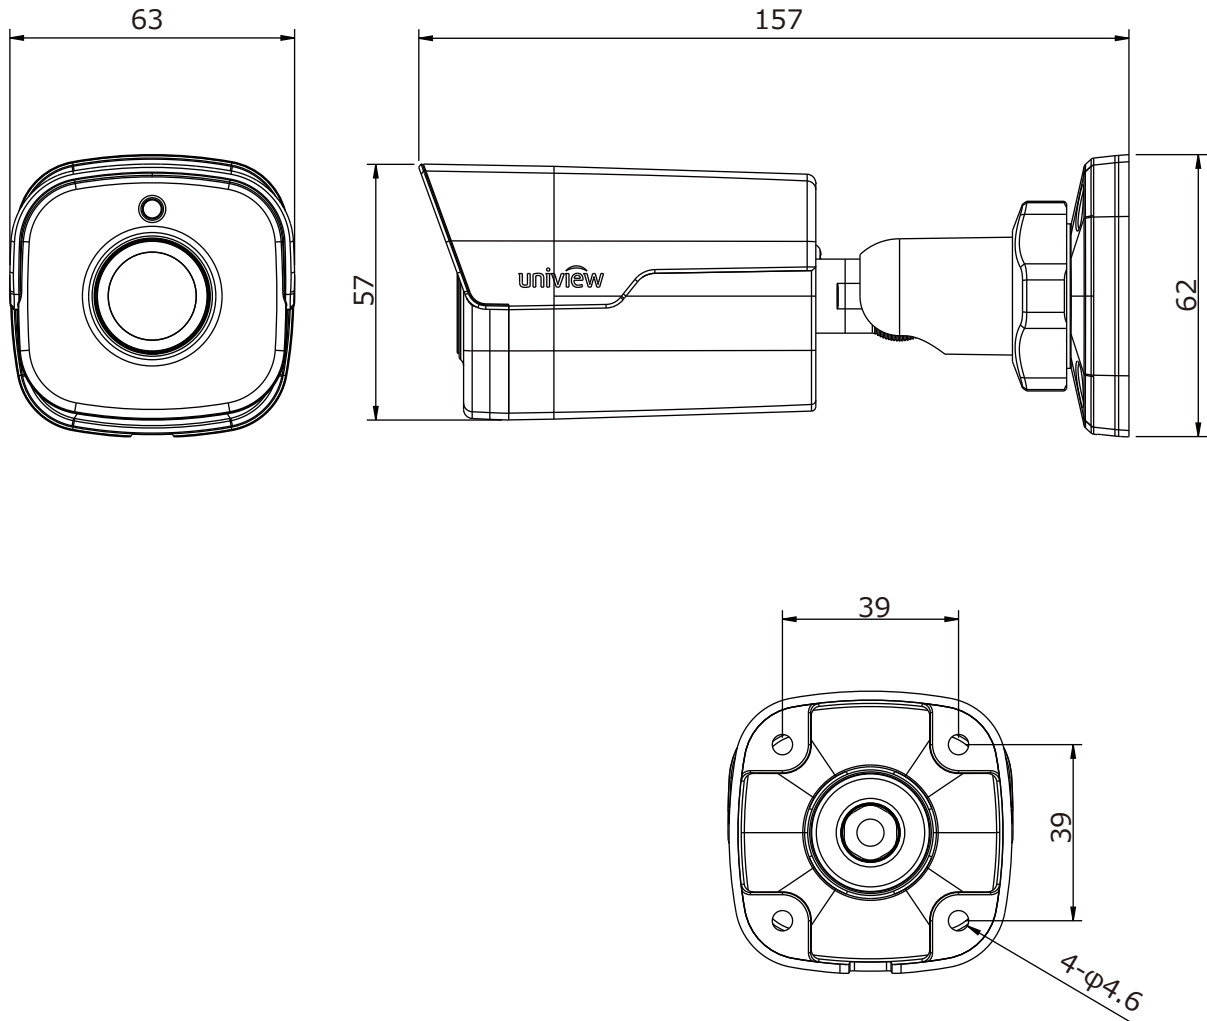

■外形図

単位:mm

品名	2Mネットワークカメラ(赤外線ハウジング一体型)	品番	IPC2122SB-ADF28KM-IO	No,	1/2
----	--------------------------	----	----------------------	-----	-----

※製品の仕様は予告無く変更となる場合があります。

■仕様

	型番	IPC2122SB-ADF28KM-IO
カメラ部	イメージセンサー	1/2.8インチ プログレッシブスキャンCMOS
	解像度	1920(H)×1080(V)
	最低被写体照度	カラー 0.001Lux 白黒 0Lux ※IR-ON時
	シャッタースピード	自動、手動(1~1/100,000)
	ホワイトバランス	自動、手動
	デナイト	IRカットフィルタ方式
	ワイドダイナミックレンジ	120db
	赤外線 / 照射距離	有り / 約40m
レンズ	アイリス	自動
	焦点距離	2.8mm
	画角(水平/ 垂直)	106.7° / 57.1°
映像 / 音声	画像圧縮方式	Ultra265 / H.265 / H.264 / MJPEG
	フレームレート	30fps(1920×1080)
	映像設定	HLC、BLC、プライバシーマスク、モーション検知、映像反転、2D/3D-DNR、スマートIR、デフォグ
	音声圧縮	G.711
	集音マイク	内蔵
映像ストリーム	メインストリーム	1920×1080 / 1280×720
	サブストリーム	1280×720 / 720×576 / 640×360 / 704×288 / 352×288
	サードストリーム	720×576 / 640×360 / 704×288 / 352×288
ネットワーク	ネットワーク	RJ-45 10/100Base
	互換性	ONVIF (Profile S, Profile G, Profile T), API
	プロトコル	IPv4, IGMP, ICMP, ARP, TCP, UDP, DHCP, RTP, RTSP, RTCP, DNS, DDNS, NTP, FTP, UPnP, HTTP, HTTPS, SMTP, Qos, SSL, SNMP
インターフェイス	デジタルI/O	—
	音声入力	—
	音声出力	—
	電源端子	DCジャック(DC12V用)、PoE(RJ-45)
	ネットワークストレージ	MicroSD 最大256GB
	ビデオ出力	—
	保護等級	IP67
	動作温度、湿度	-30℃～ 60℃、10%～ 95% (結露無きこと)
	電源	DC12V±25% / PoE(IEEE 802.3af)
	消費電力	6.0W
	外形寸法	63(W)×62(H)×165(D)mm
	質量	420g
	付属品	ビス一式、専用レンチ、防水コネクタ

品名	2Mネットワークカメラ(赤外線ハウジング一体型)	品番	IPC2122SB-ADF28KM-IO	No,	2/2
----	--------------------------	----	----------------------	-----	-----

※製品の仕様は予告無く変更となる場合があります。