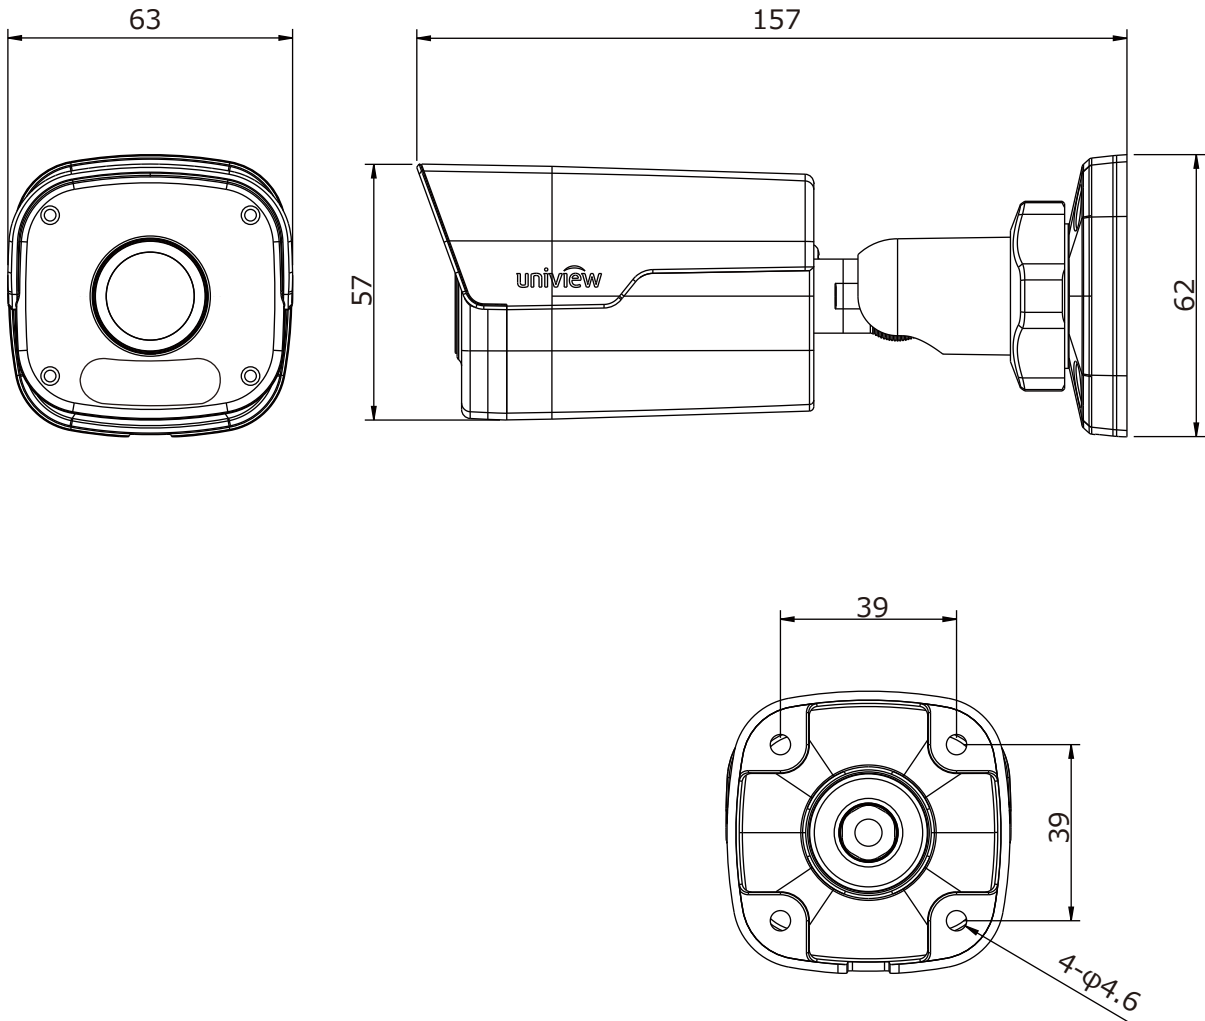

■外形図

単位:mm

品名	2Mネットワークカメラ(赤外線ハウジング一体型)	品番	IPC2122LR3-PF40M-D	No,	1/2
----	--------------------------	----	--------------------	-----	-----

※製品の仕様は予告無く変更となる場合があります。

■仕様

	型番	IPC2122LR3-PF40M-D
カメラ部	イメージセンサー	1/2.7インチ プログレッシブスキャンCMOS
	解像度	1920(H)×1080(V)
	最低被写体照度	カラー 0.02Lux 白黒 0Lux ※IR-ON時
	シャッタースピード	自動、手動(1/6~1/100,000)
	ホワイトバランス	自動、手動
	デナイト	IRカットフィルタ方式
	ワイドダイナミックレンジ	D-WDR
	赤外線 / 照射距離	有り / 約30m
レンズ	アイリス	自動
	焦点距離	4mm
	画角(水平/ 垂直)	86.5° / 44.1°
映像 / 音声	画像圧縮方式	Ultra265 / H.265 / H.264 / MJPEG
	フレームレート	30fps(1920×1080)
	映像設定	HLC、BLC、プライバシーマスク、モーション検知、デジタルデフォグ、映像反転、2D/3D-DNR
	音声圧縮	—
	集音マイク	—
映像ストリーム	メインストリーム	1920×1080
	サブストリーム	1280×720 / 720×576 / 640×360 / 320×288
	サードストリーム	720×576 / 640×360 / 320×288
ネットワーク	ネットワーク	RJ-45 10/100Base
	互換性	ONVIF (Profile S, Profile T), API
	プロトコル	IPv4, IGMP, ICMP, ARP, TCP, UDP, DHCP, RTP, RTSP, RTCP, DNS, DDNS, NTP, FTP, UPnP, HTTP, HTTPS, SMTP, SSL, QoS
インターフェイス	デジタルI/O	—
	音声入力	—
	音声出力	—
	電源端子	DJジャック(DC12V用)、PoE(RJ-45)
	ネットワークストレージ	—
	ビデオ出力	—
	保護等級	IP67
	動作温度、湿度	-30℃～ 60℃、10%～ 95% (結露無きこと)
	電源	DC12V±25% / PoE(IEEE 802.3af)
	消費電力	4.5W
	外形寸法	63(W)×62(H)×157(D)mm
	質量	450g
	付属品	ビス一式、専用レンチ、防水コネクタ

※製品の仕様は予告無く変更となる場合があります。

品名	2Mネットワークカメラ(赤外線ハウジング一体型)	品番	IPC2122LR3-PF40M-D	No,	2/2
----	--------------------------	----	--------------------	-----	-----