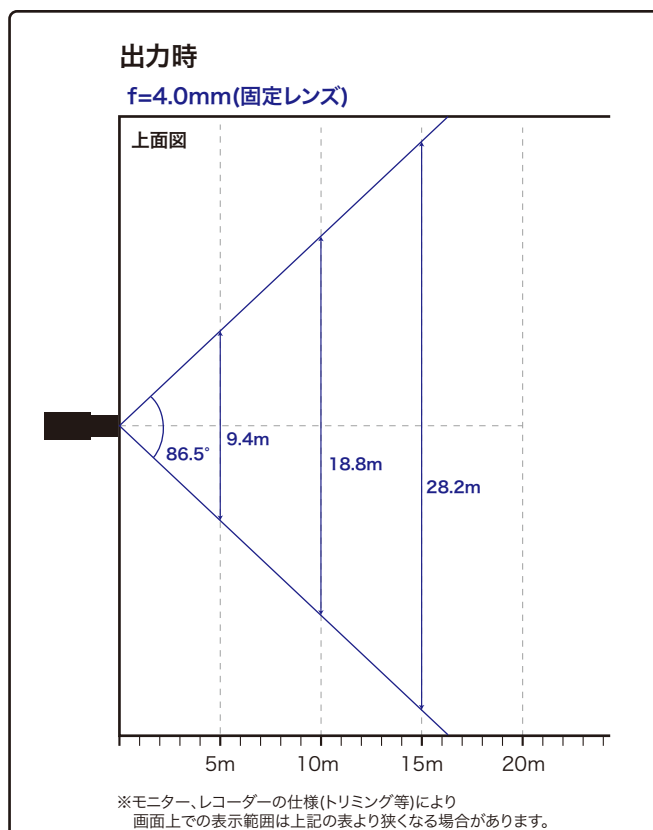

Ultra 265

独自の圧縮技術でH.265と比較し最大75%データ量を削減します。

最低被写体照度 カラー 0.02Lux

ロングレンジPoE

配線距離最大250m ※UNV NVR PoEポート接続時

D-WDR

固定レンズ 4.0mm (水平画角86.5°)

赤外線照射距離 30m

スマートIR

動作温度範囲 -30°C~60°C

IP67

水平画角

製品仕様

品番	IPC2122LR3-PF40M-D
イメージセンサー	1/2.7インチ プログレッシブスキャンCMOS
解像度	1920(H)×1080(V)
最低被写体照度	カラー 0.02Lux 白黒 0Lux ※IR-ON時
シャッタースピード	自動、手動(1/6~1/100,000)
ホワイトバランス	自動、手動
デイナイト	IRカットフィルタ方式
ワイドダイナミックレンジ	D-WDR
赤外線 / 照射距離	有り / 約30m
アイリス	自動
焦点距離	4mm
画角(水平、垂直)	86.5° / 44.1°
画像圧縮方式	Ultra265 / H.265 / H.264 / MJPEG
フレームレート	30fps(1920×1080)
映像設定	HLC、BLC、プライバシーマスク、モーション検知、 デジタルデフォグ、映像反転、2D/3D-DNR
音声圧縮	—
集音マイク	—
メインストリーム	1920×1080
サブストリーム	1280×720 / 720×576 / 640×360 / 320×288
サードストリーム	720×576 / 640×360 / 320×288
ネットワーク	RJ-45 10/100Base
互換性	ONVIF (Profile S, Profile T), API
プロトコル	IPv4, IGMP, ICMP, ARP, TCP, UDP, DHCP, RTP, RTSP, RTCP, DNS, DDNS, NTP, FTP, UPnP, HTTP, HTTPS, SMTP, SSL, QoS
デジタルI/O	—
音声入力	—
音声出力	—
電源端子	DJジャック(DC12V用)、PoE(RJ-45)
ネットワークストレージ	—
ビデオ出力	—
保護等級	IP67
動作温度、湿度	-30°C~ 60°C、10%~ 95% (結露無きこと)
電源	DC12V±25% / PoE(IEEE 802.3af)
消費電力	4.5W
外形寸法	63(W)×62(H)×157(D)mm
質量	450g
付属品	ビス一式、専用レンチ、防水コネクタ

コネクタ部

外形寸法図

※製品の仕様及び外観は予告なく変更となる場合があります。

オプション(別売品)

配線ボックス
TR-JB07-IN
本体希望小売価格
オープン

ボール取付金具
TR-UP06-IN
本体希望小売価格
オープン

製品・その他に関するお問合せ

お問い合わせ **TEL 03-5816-4678**
AM9:00~12:00 PM1:00~6:00 (平日)