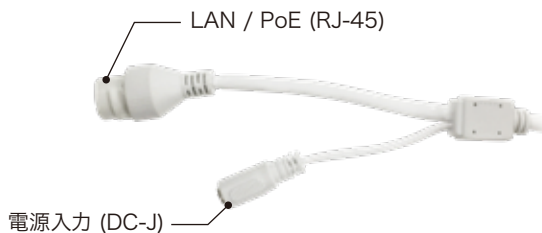

Ultra 265

独自の圧縮技術でH.265と比較し最大75%データ量を削減します。

最低被写体照度 カラー 0.02Lux

ロングレンジPoE

配線距離最大250m ※UNV NVR PoEポート接続時

D-WDR

固定レンズ 4.0mm (水平画角86.5°)

赤外線照射距離 30m

スマートIR

動作温度範囲 -30°C~60°C

IP67

水平画角

製品仕様

品番	IPC2122LR3-PF40M-D
イメージセンサー	1/2.7インチ プログレッシブスキャンCMOS
解像度	1920(H)×1080(V)
最低被写体照度	カラー 0.02Lux 白黒 0Lux ※IR-ON時
シャッタースピード	自動、手動(1/6~1/100,000)
ホワイトバランス	自動、手動
デイナイト	IRカットフィルタ方式
ワイドダイナミックレンジ	D-WDR
赤外線 / 照射距離	有り / 約30m
アイリス	自動
焦点距離	4mm
画角(水平、垂直)	86.5° / 44.1°
画像圧縮方式	Ultra265 / H.265 / H.264 / MJPEG
フレームレート	30fps(1920×1080)
映像設定	HLC、BLC、プライバシーマスク、モーション検知、 デジタルデフォグ、映像反転、2D/3D-DNR
音声圧縮	—
集音マイク	—
メインストリーム	1920×1080
サブストリーム	1280×720 / 720×576 / 640×360 / 320×288
サードストリーム	720×576 / 640×360 / 320×288
ネットワーク	RJ-45 10/100Base
互換性	ONVIF (Profile S, Profile T), API
プロトコル	IPv4, IGMP, ICMP, ARP, TCP, UDP, DHCP, RTP, RTSP, RTCP, DNS, DDNS, NTP, FTP, UPnP, HTTP, HTTPS, SMTP, SSL, QoS
デジタルI/O	—
音声入力	—
音声出力	—
電源端子	DJジャック(DC12V用)、PoE(RJ-45)
ネットワークストレージ	—
ビデオ出力	—
保護等級	IP67
動作温度、湿度	-30°C~ 60°C、10%~ 95% (結露無きこと)
電源	DC12V±25% / PoE(IEEE 802.3af)
消費電力	4.5W
外形寸法	63(W)×62(H)×157(D)mm
質量	450g
付属品	ビス一式、専用レンチ、防水コネクタ

コネクタ部

外形寸法図

※製品の仕様及び外観は予告なく変更となる場合があります。

オプション(別売品)

配線ボックス
TR-JB07-IN
本体希望小売価格
オープン

ボール取付金具
TR-UP06-IN
本体希望小売価格
オープン

製品・その他に関するお問合せ

お問い合わせ **TEL 03-5816-4678**
AM9:00~12:00 PM1:00~6:00 (平日)