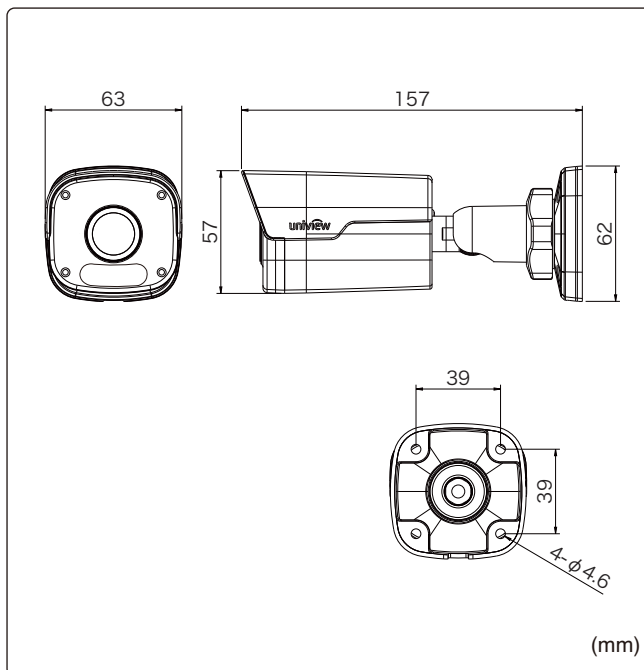

スマートIR

動作温度範囲 -30°C~60°C

IP67

水平画角

製品仕様

品番	IPC2122LR3-PF40M-D
イメージセンサー	1/2.7インチ プログレッシブスキャンCMOS
解像度	1920(H)×1080(V)
最低被写体照度	カラー 0.02Lux 白黒 0Lux ※IR-ON時
シャッタースピード	自動、手動(1/6~1/100,000)
ホワイトバランス	自動、手動
デイナイト	IRカットフィルタ方式
ワイドダイナミックレンジ	D-WDR
赤外線 / 照射距離	有り / 約30m
アイリス	自動
焦点距離	4mm
画角(水平、垂直)	86.5° / 44.1°
画像圧縮方式	Ultra265 / H.265 / H.264 / MJPEG
フレームレート	30fps(1920×1080)
映像設定	HLC、BLC、プライバシーマスク、モーション検知、 デジタルデフォグ、映像反転、2D/3D-DNR
音声圧縮	—
集音マイク	—
メインストリーム	1920×1080
サブストリーム	1280×720 / 720×576 / 640×360 / 320×288
サードストリーム	720×576 / 640×360 / 320×288
ネットワーク	RJ-45 10/100Base
互換性	ONVIF (Profile S, Profile T), API
プロトコル	IPv4, IGMP, ICMP, ARP, TCP, UDP, DHCP, RTP, RTSP, RTCP, DNS, DDNS, NTP, FTP, UPnP, HTTP, HTTPS, SMTP, SSL, QoS
デジタルI/O	—
音声入力	—
音声出力	—
電源端子	DJジャック(DC12V用)、PoE(RJ-45)
ネットワークストレージ	—
ビデオ出力	—
保護等級	IP67
動作温度、湿度	-30°C~ 60°C、10%~ 95% (結露無きこと)
電源	DC12V±25% / PoE(IEEE 802.3af)
消費電力	4.5W
外形寸法	63(W)×62(H)×157(D)mm
質量	450g
付属品	ビス一式、専用レンチ、防水コネクタ

コネクタ部

外形寸法図

※製品の仕様及び外観は予告なく変更となる場合があります。

オプション(別売品)

配線ボックス
TR-JB07-IN
本体希望小売価格
オープン

ボール取付金具
TR-UP06-IN
本体希望小売価格
オープン

製品・その他に関するお問合せ

お問い合わせ **TEL 03-5816-4678**
AM9:00~12:00 PM1:00~6:00 (平日)