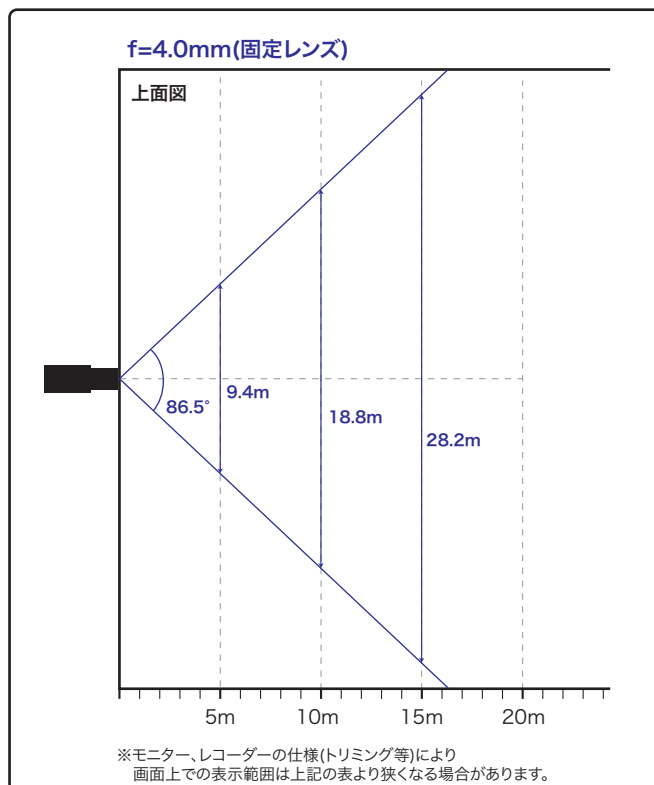

D-WDR

固定レンズ 4.0mm (水平画角86.5°)

赤外線照射距離 30m

スマートIR

動作温度範囲 -30℃~60℃

IP67

水平画角