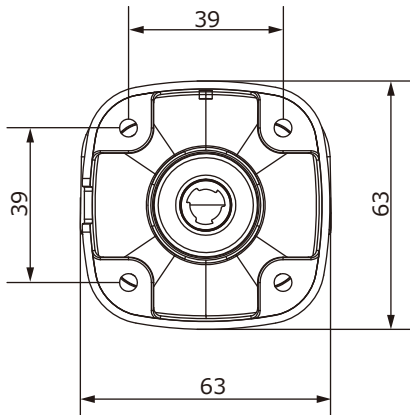

■外形図

単位:mm

品名	2Mネットワークカメラ(赤外線ハウジング一体型)	品番	IPC2122LB-ADF28KM-H	No,	1/2
----	--------------------------	----	---------------------	-----	-----

※製品の仕様は予告無く変更となる場合があります。

■仕様

	型番	IPC2122LB-ADF28KM-H
カメラ部	イメージセンサー	1/2.7インチ プログレッシブスキャンCMOS
	解像度	1920(H)×1080(V)
	最低被写体照度	カラー 0.01Lux
		白黒 0Lux ※IR-ON時
	シャッタースピード	自動、手動(1~1/100,000)
	ホワイトバランス	自動、手動
	デナイト	IRカットフィルタ方式
	ワイドダイナミックレンジ	120dB
赤外線 / 照射距離	有り / 約30m	
レンズ	アイリス	自動
	焦点距離	2.8mm
	画角(水平 / 垂直)	112.9° / 59.1°
映像 / 音声	画像圧縮方式	Ultra265 / H.265 / H.264 / MJPEG
	フレームレート	30fps(1920×1080)
	映像設定	HLC、BLC、プライバシーマスク、モーション検知、映像反転、2D/3D-DNR、スマートIR
	音声圧縮	G.711U / G.711A
	集音マイク	内蔵
映像ストリーム	メインストリーム	1920×1080 / 1280×720
	サブストリーム	1280×720 / 720×576 / 640×360
	サードストリーム	—
ネットワーク	ネットワーク	RJ-45 10/100Base
	互換性	ONVIF (Profile S, Profile G, Profile T), API
	プロトコル	IPv4, IGMP, ICMP, ARP, TCP, UDP, DHCP, RTP, RTSP, RTCP, DNS, DDNS, NTP, FTP, UPnP, HTTP, HTTPS, SMTP, Qos, SSL, SNMP
インターフェイス	デジタルI/O	—
	音声入力	—
	音声出力	—
	電源端子	DCジャック(DC12V用)、PoE(RJ-45)
	ネットワークストレージ	MicroSD 最大128GB
	ビデオ出力	—
インテリジェント機能		ウルトラモーション検知
保護等級		IP67
動作温度、湿度		-30℃～ 60℃、10%～ 95% (結露無きこと)
電源		DC12V±25% / PoE(IEEE 802.3af)
消費電力		7.0W
外形寸法		63(W)×62(H)×165(D)mm
質量		390g
付属品		ビス一式、専用レンズ、防水コネクタ