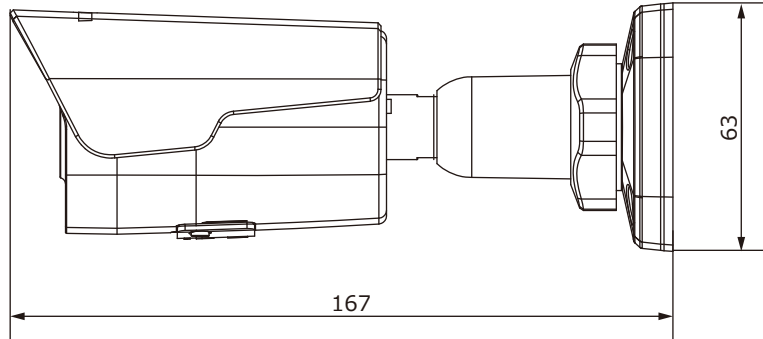

■外形図

単位:mm

品名	2Mネットワークカメラ(赤外線ハウジング一体型)	品番	IPC2122LB-ADF28KM-H	No,	1/2
----	--------------------------	----	---------------------	-----	-----

※製品の仕様は予告無く変更となる場合があります。

■仕様

	型番	IPC2122LB-ADF28KM-H
カメラ部	イメージセンサー	1/2.7インチ プログレッシブスキャンCMOS
	解像度	1920(H)×1080(V)
	最低被写体照度	カラー 0.01Lux
		白黒 0Lux ※IR-ON時
	シャッタースピード	自動、手動(1~1/100,000)
	ホワイトバランス	自動、手動
	デナイト	IRカットフィルタ方式
	ワイドダイナミックレンジ	120dB
赤外線 / 照射距離	有り / 約30m	
レンズ	アイリス	自動
	焦点距離	2.8mm
	画角(水平 / 垂直)	112.9° / 59.1°
映像 / 音声	画像圧縮方式	Ultra265 / H.265 / H.264 / MJPEG
	フレームレート	30fps(1920×1080)
	映像設定	HLC、BLC、プライバシーマスク、モーション検知、映像反転、2D/3D-DNR、スマートIR
	音声圧縮	G.711U / G.711A
	集音マイク	内蔵
映像ストリーム	メインストリーム	1920×1080 / 1280×720
	サブストリーム	1280×720 / 720×576 / 640×360
	サードストリーム	—
ネットワーク	ネットワーク	RJ-45 10/100Base
	互換性	ONVIF (Profile S, Profile G, Profile T), API
	プロトコル	IPv4, IGMP, ICMP, ARP, TCP, UDP, DHCP, RTP, RTSP, RTCP, DNS, DDNS, NTP, FTP, UPnP, HTTP, HTTPS, SMTP, Qos, SSL, SNMP
インターフェイス	デジタルI/O	—
	音声入力	—
	音声出力	—
	電源端子	DCジャック(DC12V用)、PoE(RJ-45)
	ネットワークストレージ	MicroSD 最大128GB
	ビデオ出力	—
インテリジェント機能		ウルトラモーション検知
保護等級		IP67
動作温度、湿度		-30℃～ 60℃、10%～ 95% (結露無きこと)
電源		DC12V±25% / PoE(IEEE 802.3af)
消費電力		7.0W
外形寸法		63(W)×62(H)×165(D)mm
質量		390g
付属品		ビス一式、専用レンズ、防水コネクタ