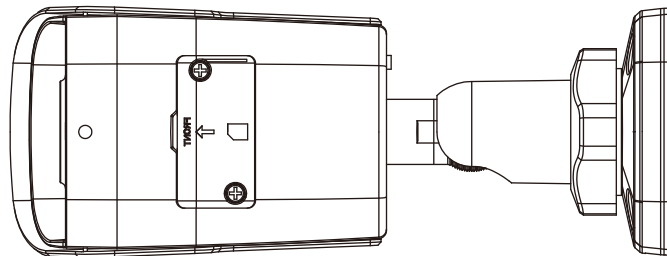

■外形図

単位:mm

品名	2Mネットワークカメラ(赤外線ハウジング一体型)	品番	IPC2122LB-ADF28KM-H	No,	1/2
----	--------------------------	----	---------------------	-----	-----

※製品の仕様は予告無く変更となる場合があります。

■仕様

	型番	IPC2122LB-ADF28KM-H
カメラ部	イメージセンサー	1/2.7インチ プログレッシブスキャンCMOS
	解像度	1920(H)×1080(V)
	最低被写体照度	カラー 0.01Lux
		白黒 0Lux ※IR-ON時
	シャッタースピード	自動、手動(1~1/100,000)
	ホワイトバランス	自動、手動
	デナイト	IRカットフィルタ方式
	ワイドダイナミックレンジ	120dB
赤外線 / 照射距離	有り / 約30m	
レンズ	アイリス	自動
	焦点距離	2.8mm
	画角(水平 / 垂直)	112.9° / 59.1°
映像 / 音声	画像圧縮方式	Ultra265 / H.265 / H.264 / MJPEG
	フレームレート	30fps(1920×1080)
	映像設定	HLC、BLC、プライバシーマスク、モーション検知、映像反転、2D/3D-DNR、スマートIR
	音声圧縮	G.711U / G.711A
	集音マイク	内蔵
映像ストリーム	メインストリーム	1920×1080 / 1280×720
	サブストリーム	1280×720 / 720×576 / 640×360
	サードストリーム	—
ネットワーク	ネットワーク	RJ-45 10/100Base
	互換性	ONVIF (Profile S, Profile G, Profile T), API
	プロトコル	IPv4, IGMP, ICMP, ARP, TCP, UDP, DHCP, RTP, RTSP, RTCP, DNS, DDNS, NTP, FTP, UPnP, HTTP, HTTPS, SMTP, Qos, SSL, SNMP
インターフェイス	デジタルI/O	—
	音声入力	—
	音声出力	—
	電源端子	DCジャック(DC12V用)、PoE(RJ-45)
	ネットワークストレージ	MicroSD 最大128GB
	ビデオ出力	—
インテリジェント機能		ウルトラモーション検知
保護等級		IP67
動作温度、湿度		-30℃～ 60℃、10%～ 95% (結露無きこと)
電源		DC12V±25% / PoE(IEEE 802.3af)
消費電力		7.0W
外形寸法		63(W)×62(H)×165(D)mm
質量		390g
付属品		ビス一式、専用レンズ、防水コネクタ