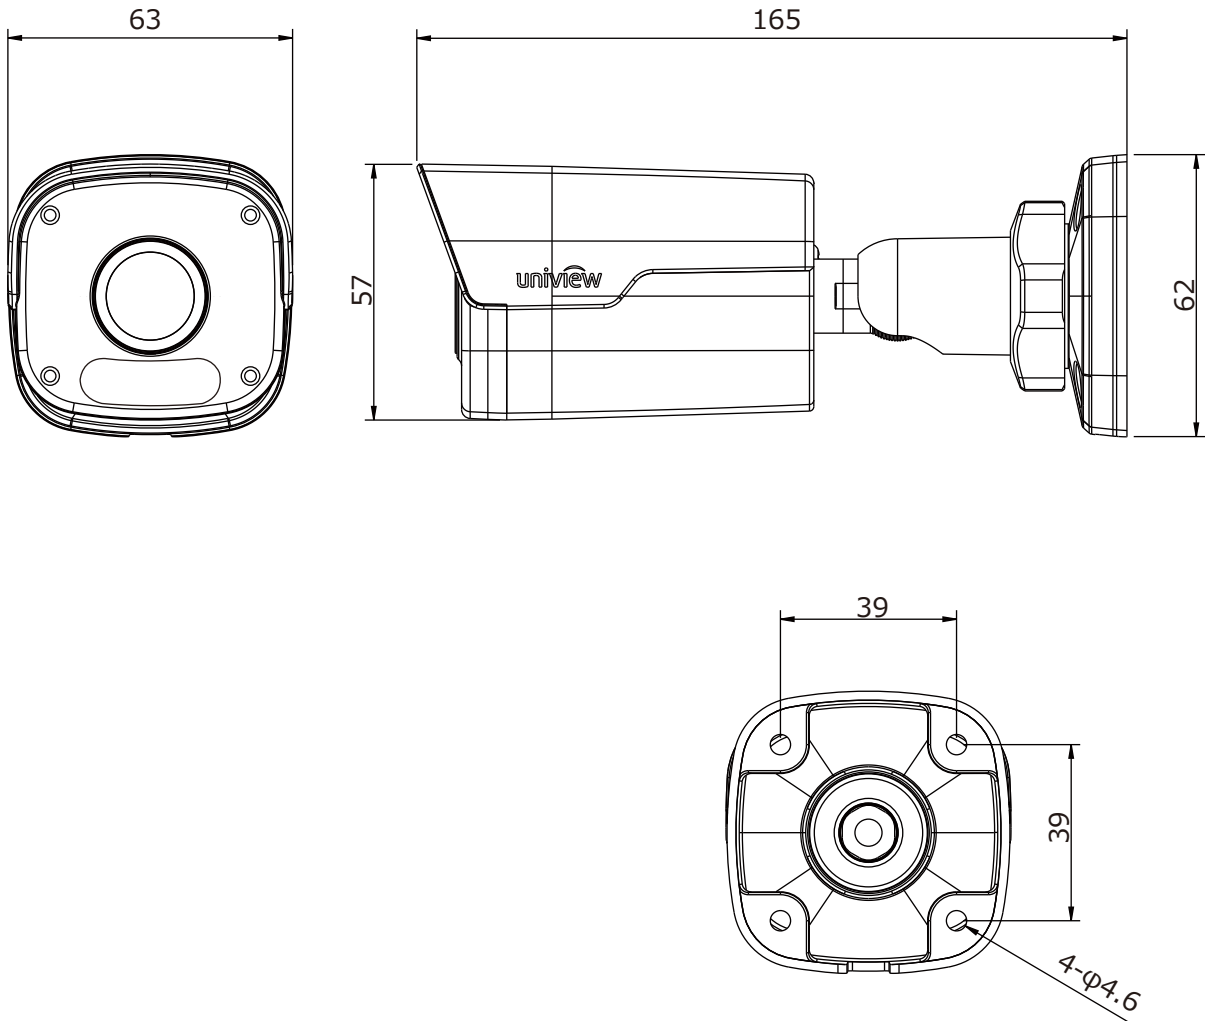

■外形図

単位:mm

品名	2Mネットワークカメラ(赤外線ハウジング一体型)	品番	IPC2122LB-ADF28KM-G	No,	1/2
----	--------------------------	----	---------------------	-----	-----

※製品の仕様は予告無く変更となる場合があります。

■仕様

	型番	IPC2122LB-ADF28KM-G
カメラ部	イメージセンサー	1/2.7インチ プログレッシブスキャンCMOS
	解像度	1920(H)×1080(V)
	最低被写体照度	カラー 0.01Lux 白黒 0Lux ※IR-ON時
	シャッタースピード	自動、手動(1~1/100,000)
	ホワイトバランス	自動、手動
	デナイト	IRカットフィルタ方式
	ワイドダイナミックレンジ	120db
	赤外線 / 照射距離	有り / 約30m
レンズ	アイリス	自動
	焦点距離	2.8mm
	画角(水平/ 垂直)	112.9° / 59.1°
映像 / 音声	画像圧縮方式	Ultra265 / H.265 / H.264 / MJPEG
	フレームレート	30fps(1920×1080)
	映像設定	HLC、BLC、プライバシーマスク、モーション検知、映像反転、2D/3D-DNR、スマートIR
	音声圧縮	G.711
	集音マイク	—
映像ストリーム	メインストリーム	1920×1080 / 1280×720
	サブストリーム	1280×720 / 720×576 / 640×360 / 704×288 / 352×288
	サードストリーム	—
ネットワーク	ネットワーク	RJ-45 10/100Base
	互換性	ONVIF (Profile S, Profile G, Profile T), API
	プロトコル	IPv4, IGMP, ICMP, ARP, TCP, UDP, DHCP, RTP, RTSP, RTCP, DNS, DDNS, NTP, FTP, UPnP, HTTP, HTTPS, SMTP, Qos, SSL, SNMP
インターフェイス	デジタルI/O	—
	音声入力	—
	音声出力	—
	電源端子	DCジャック(DC12V用)、PoE(RJ-45)
	ネットワークストレージ	MicroSD 最大128GB
	ビデオ出力	—
	保護等級	IP67
	動作温度、湿度	-30℃～ 60℃、10%～ 95% (結露無きこと)
	電源	DC12V±25% / PoE(IEEE 802.3af)
	消費電力	7.0W
	外形寸法	63(W)×62(H)×165(D)mm
	質量	390g
	付属品	ビス一式、専用レンチ、防水コネクタ

品名	2Mネットワークカメラ(赤外線ハウジング一体型)	品番	IPC2122LB-ADF28KM-G	No,	2/2
----	--------------------------	----	---------------------	-----	-----

※製品の仕様は予告無く変更となる場合があります。