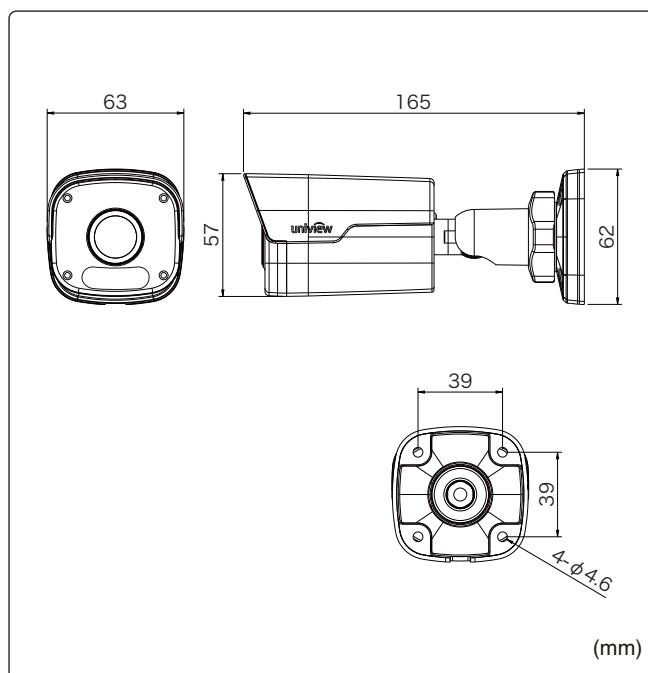

水平画角

製品仕様

品番	IPC2122LB-ADF28KM-G
イメージセンサー	1/2.7インチ プログレッシブスキャンCMOS
解像度	1920(H)×1080(V)
最低被写体照度	カラー 0.01Lux 白黒 0Lux ※IR-ON時
シャッタースピード	自動、手動(1~1/100,000)
ホワイトバランス	自動、手動
デイナイト	IRカットフィルタ方式
ワイドダイナミックレンジ	120db
赤外線 / 照射距離	有り / 約30m
アイリス	自動
焦点距離	2.8mm
画角(水平、垂直)	112.9° / 59.1°
画像圧縮方式	Ultra265 / H.265 / H.264 / MJPEG
フレームレート	30fps(1920×1080)
映像設定	HLC、BLC、プライバシーマスク、モーション検知、映像反転、2D/3D-DNR、スマートIR
音声圧縮	G.711
集音マイク	—
メインストリーム	1920×1080 / 1280×720
サブストリーム	1280×720 / 720×576 / 640×360 / 704×288 / 352×288
サードストリーム	—
ネットワーク	RJ-45 10/100Base
互換性	ONVIF (Profile S, Profile G, Profile T), API
プロトコル	IPv4, IGMP, ICMP, ARP, TCP, UDP, DHCP, RTP, RTSP, RTCP, DNS, DDNS, NTP, FTP, UPnP, HTTP, HTTPS, SMTP, Qos, SSL, SNMP
デジタルI/O	—
音声入力	—
音声出力	—
電源端子	DCジャック(DC12V用)、PoE(RJ-45)
ネットワークストレージ	MicroSD 最大128GB
ビデオ出力	—
スマート	—
保護等級	IP67
動作温度、湿度	-30℃~ 60℃、10%~ 95% (結露無きこと)
電源	DC12V±25% / PoE(IEEE 802.3af)
消費電力	7.0W
外形寸法	63(W)×62(H)×165(D)mm
質量	390g
付属品	ビス一式、専用レンチ、防水コネクタ

コネクタ部

外形寸法図

※製品の仕様及び外観は予告なく変更となる場合があります。

オプション(別売品)

配線ボックス
TR-JB07-IN
本体希望小売価格
オープン

ボール取付金具
TR-UP06-IN
本体希望小売価格
オープン

製品・その他に関するお問合せ

お問い合わせ **TEL 03-5816-4678**
AM9:00~12:00 PM1:00~6:00 (平日)