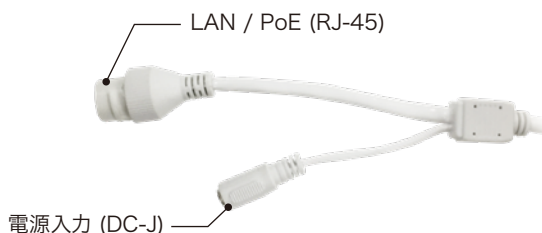

製品仕様

品番	IPC2122LB-ADF28KM-G
イメージセンサー	1/2.7インチ プログレッシブスキャンCMOS
解像度	1920(H)×1080(V)
最低被写体照度	カラー 0.01Lux 白黒 0Lux ※IR-ON時
シャッタースピード	自動、手動(1~1/100,000)
ホワイトバランス	自動、手動
デイナイト	IRカットフィルタ方式
ワイドダイナミックレンジ	120db
赤外線 / 照射距離	有り / 約30m
アイリス	自動
焦点距離	2.8mm
画角(水平、垂直)	112.9° / 59.1°
画像圧縮方式	Ultra265 / H.265 / H.264 / MJPEG
フレームレート	30fps(1920×1080)
映像設定	HLC、BLC、プライバシーマスク、モーション検知、映像反転、2D/3D-DNR、スマートIR
音声圧縮	G.711
集音マイク	—
メインストリーム	1920×1080 / 1280×720
サブストリーム	1280×720 / 720×576 / 640×360 / 704×288 / 352×288
サードストリーム	—
ネットワーク	RJ-45 10/100Base
互換性	ONVIF (Profile S, Profile G, Profile T), API
プロトコル	IPv4, IGMP, ICMP, ARP, TCP, UDP, DHCP, RTP, RTSP, RTCP, DNS, DDNS, NTP, FTP, UPnP, HTTP, HTTPS, SMTP, Qos, SSL, SNMP
デジタルI/O	—
音声入力	—
音声出力	—
電源端子	DCジャック(DC12V用)、PoE(RJ-45)
ネットワークストレージ	MicroSD 最大128GB
ビデオ出力	—
スマート	—
保護等級	IP67
動作温度、湿度	-30℃~ 60℃、10%~ 95% (結露無きこと)
電源	DC12V±25% / PoE(IEEE 802.3af)
消費電力	7.0W
外形寸法	63(W)×62(H)×165(D)mm
質量	390g
付属品	ビス一式、専用レンチ、防水コネクタ

コネクタ部