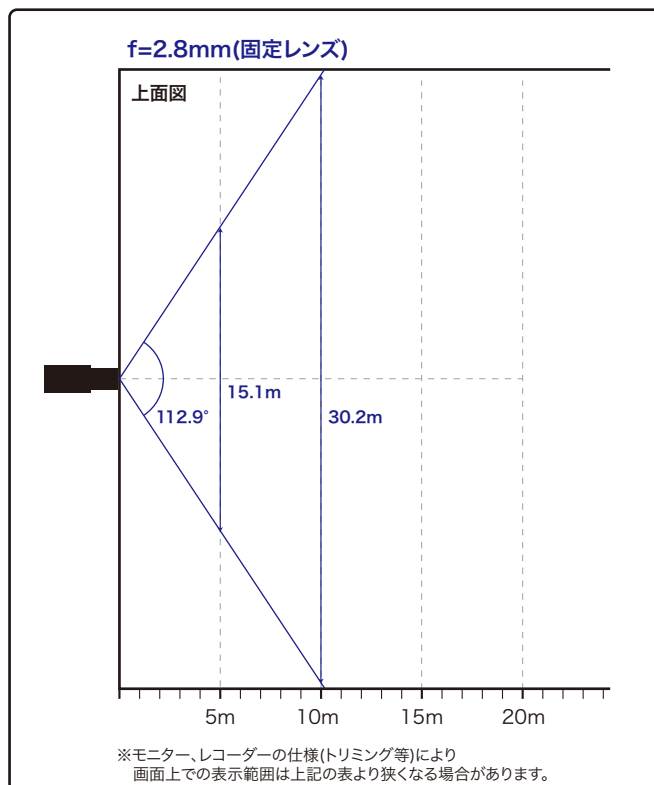

ロングレンジPoE

配線距離最大250m ※UNV NVR PoEポート接続時

WDR 120db

固定レンズ 2.8mm (水平画角112.9°)

赤外線照射距離 30m

スマートIR

動作温度範囲 -30℃~60℃

IP67

水平画角

製品仕様

品番	IPC2122LB-ADF28KM-G
イメージセンサー	1/2.7インチ プログレッシブスキャンCMOS
解像度	1920(H)×1080(V)
最低被写体照度	カラー 0.01Lux 白黒 0Lux ※IR-ON時
シャッタースピード	自動、手動(1~1/100,000)
ホワイトバランス	自動、手動
デイナイト	IRカットフィルタ方式
ワイドダイナミックレンジ	120db
赤外線 / 照射距離	有り / 約30m
アイリス	自動
焦点距離	2.8mm
画角(水平、垂直)	112.9° / 59.1°
画像圧縮方式	Ultra265 / H.265 / H.264 / MJPEG
フレームレート	30fps(1920×1080)
映像設定	HLC、BLC、プライバシーマスク、モーション検知、映像反転、2D/3D-DNR、スマートIR
音声圧縮	G.711
集音マイク	—
メインストリーム	1920×1080 / 1280×720
サブストリーム	1280×720 / 720×576 / 640×360 / 704×288 / 352×288
サードストリーム	—
ネットワーク	RJ-45 10/100Base
互換性	ONVIF (Profile S, Profile G, Profile T), API
プロトコル	IPv4, IGMP, ICMP, ARP, TCP, UDP, DHCP, RTP, RTSP, RTCP, DNS, DDNS, NTP, FTP, UPnP, HTTP, HTTPS, SMTP, Qos, SSL, SNMP
デジタルI/O	—
音声入力	—
音声出力	—
電源端子	DCジャック(DC12V用)、PoE(RJ-45)
ネットワークストレージ	MicroSD 最大128GB
ビデオ出力	—
スマート	—
保護等級	IP67
動作温度、湿度	-30℃~ 60℃、10%~ 95% (結露無きこと)
電源	DC12V±25% / PoE(IEEE 802.3af)
消費電力	7.0W
外形寸法	63(W)×62(H)×165(D)mm
質量	390g
付属品	ビス一式、専用レンチ、防水コネクタ

コネクタ部

外形寸法図

※製品の仕様及び外観は予告なく変更となる場合があります。

オプション(別売品)

配線ボックス
TR-JB07-IN
本体希望小売価格
オープン

ボール取付金具
TR-UP06-IN
本体希望小売価格
オープン

製品・その他に関するお問合せ

お問い合わせ **TEL 03-5816-4678**
AM9:00~12:00 PM1:00~6:00 (平日)