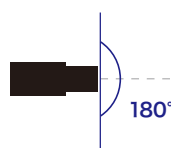

IP67

インテリジェント機能

クロスライン検知

侵入検知

撮影範囲

水平画角

実際の撮影映像

製品仕様

品番	IPC2105SB-ADF16KM-IO
イメージセンサー	1/2.7インチ プログレッシブスキャンCMOS
解像度	2880(H)×1620(V)
最低被写体照度	カラー 0.001Lux 白黒 0Lux ※IR-ON時
シャッタースピード	自動、手動(1~1/100,000)
ホワイトバランス	自動、手動
デイナイト	IRカットフィルタ方式
ワイドダイナミックレンジ	120dB
赤外線 / 照射距離	有り / 約20m
アイリス	自動
焦点距離	1.68mm
画角(水平、垂直)	180° / 100°
画像圧縮方式	Ultra265 / H.265 / H.264 / MJPEG
フレームレート	30fps(2880×1620)
映像設定	HLC、BLC、プライバシーマスク、モーション検知、映像反転、2D/3D-DNR、スマートIR、デフォグ
音声圧縮	G.711 / G.711A
集音マイク	内蔵 / なし
メインストリーム	2880×1620 / 2560×1440 / 2304×1296 / 1920×1080 / 1280×720
サブストリーム	1920×1080 / 1280×720 / 720×576 / 640×360 / 704×288 / 352×288
サードストリーム	720×576 / 640×360 / 704×288 / 352×288
ネットワーク	RJ-45 10/100Base
互換性	ONVIF (Profile S, Profile G, Profile T), API
プロトコル	IPv4, IPv6, IGMP, ARP, TCP, UDP, DHCP, RTP, RTSP, RTCP, RTMP, DNS, DDNS, NTP, FTP, HTTP, HTTPS, SMTP, 802.1x, Qos, SNMP
デジタルI/O	—
音声入力	—
音声出力	—
電源端子	DCジャック(DC12V用)、PoE(RJ-45)
ネットワークストレージ	MicroSD 最大256GB
ビデオ出力	—
インテリジェント機能	クロスライン検知、侵入検知
保護等級	IP67
動作温度、湿度	-30℃~ 60℃、10%~ 95% (結露無きこと)
電源	DC12V±25% / PoE(IEEE 802.3af)
消費電力	5.5W
外形寸法	71(W)×71(H)×198(D)mm
質量	420g
付属品	ビス一式、専用レンチ、防水コネクタ