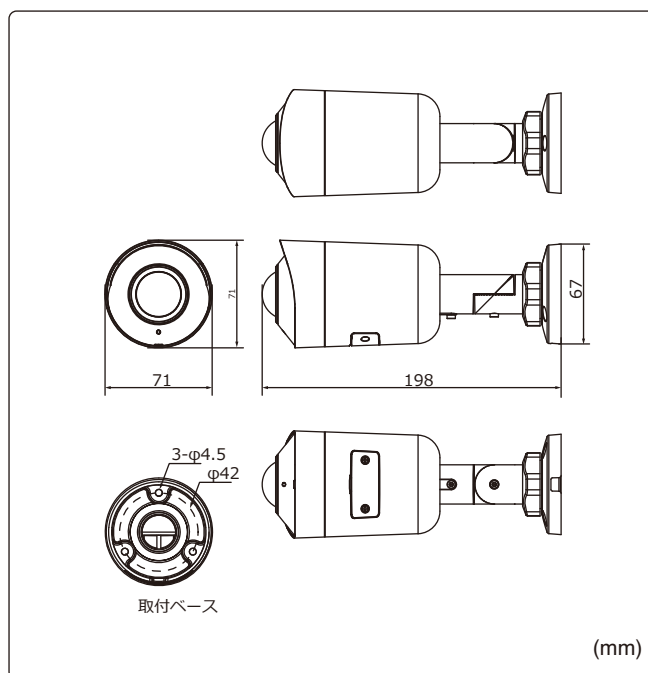

IP67

インテリジェント機能

クロスライン検知

侵入検知

撮影範囲

水平画角

実際の撮影映像

製品仕様

品番	IPC2105SB-ADF16KM-IO
イメージセンサー	1/2.7インチ プログレッシブスキャンCMOS
解像度	2880(H)×1620(V)
最低被写体照度	カラー 0.001Lux 白黒 0Lux ※IR-ON時
シャッタースピード	自動、手動(1~1/100,000)
ホワイトバランス	自動、手動
デイナイト	IRカットフィルタ方式
ワイドダイナミックレンジ	120dB
赤外線 / 照射距離	有り / 約20m
アイリス	自動
焦点距離	1.68mm
画角(水平、垂直)	180° / 100°
画像圧縮方式	Ultra265 / H.265 / H.264 / MJPEG
フレームレート	30fps(2880×1620)
映像設定	HLC、BLC、プライバシーマスク、モーション検知、映像反転、2D/3D-DNR、スマートIR、デフォグ
音声圧縮	G.711 / G.711A
集音マイク	内蔵 / なし
メインストリーム	2880×1620 / 2560×1440 / 2304×1296 / 1920×1080 / 1280×720
サブストリーム	1920×1080 / 1280×720 / 720×576 / 640×360 / 704×288 / 352×288
サードストリーム	720×576 / 640×360 / 704×288 / 352×288
ネットワーク	RJ-45 10/100Base
互換性	ONVIF (Profile S, Profile G, Profile T), API
プロトコル	IPv4, IPv6, IGMP, ARP, TCP, UDP, DHCP, RTP, RTSP, RTCP, RTMP, DNS, DDNS, NTP, FTP, HTTP, HTTPS, SMTP, 802.1x, Qos, SNMP
デジタルI/O	—
音声入力	—
音声出力	—
電源端子	DCジャック(DC12V用)、PoE(RJ-45)
ネットワークストレージ	MicroSD 最大256GB
ビデオ出力	—
インテリジェント機能	クロスライン検知、侵入検知
保護等級	IP67
動作温度、湿度	-30℃~ 60℃、10%~ 95% (結露無きこと)
電源	DC12V±25% / PoE(IEEE 802.3af)
消費電力	5.5W
外形寸法	71(W)×71(H)×198(D)mm
質量	420g
付属品	ビス一式、専用レンチ、防水コネクタ

コネクタ部

外形寸法図

※製品の仕様及び外観は予告なく変更となる場合があります。

オプション(別売品)

配線ボックス
TR-JB05-B-IN

本体希望小売価格
オープン

ボール取付金具
TR-UP06-C-IN

本体希望小売価格
オープン