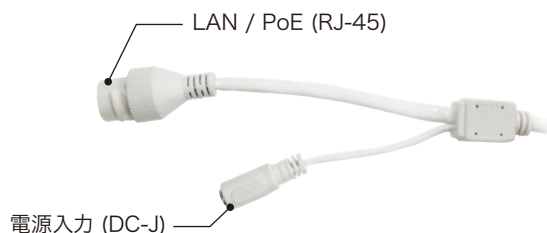

IP67

インテリジェント機能

クロスライン検知

侵入検知

撮影範囲

水平画角

実際の撮影映像

製品仕様

品番	IPC2105SB-ADF16KM-IO
イメージセンサー	1/2.7インチ プログレッシブスキャンCMOS
解像度	2880(H)×1620(V)
最低被写体照度	カラー 0.001Lux 白黒 0Lux ※IR-ON時
シャッタースピード	自動、手動(1~1/100,000)
ホワイトバランス	自動、手動
デイナイト	IRカットフィルタ方式
ワイドダイナミックレンジ	120dB
赤外線 / 照射距離	有り / 約20m
アイリス	自動
焦点距離	1.68mm
画角(水平、垂直)	180° / 100°
画像圧縮方式	Ultra265 / H.265 / H.264 / MJPEG
フレームレート	30fps(2880×1620)
映像設定	HLC、BLC、プライバシーマスク、モーション検知、映像反転、2D/3D-DNR、スマートIR、デフォグ
音声圧縮	G.711 / G.711A
集音マイク	内蔵 / なし
メインストリーム	2880×1620 / 2560×1440 / 2304×1296 / 1920×1080 / 1280×720
サブストリーム	1920×1080 / 1280×720 / 720×576 / 640×360 / 704×288 / 352×288
サードストリーム	720×576 / 640×360 / 704×288 / 352×288
ネットワーク	RJ-45 10/100Base
互換性	ONVIF (Profile S, Profile G, Profile T), API
プロトコル	IPv4, IPv6, IGMP, ARP, TCP, UDP, DHCP, RTP, RTSP, RTCP, RTMP, DNS, DDNS, NTP, FTP, HTTP, HTTPS, SMTP, 802.1x, Qos, SNMP
デジタルI/O	—
音声入力	—
音声出力	—
電源端子	DCジャック(DC12V用)、PoE(RJ-45)
ネットワークストレージ	MicroSD 最大256GB
ビデオ出力	—
インテリジェント機能	クロスライン検知、侵入検知
保護等級	IP67
動作温度、湿度	-30℃~ 60℃、10%~ 95% (結露無きこと)
電源	DC12V±25% / PoE(IEEE 802.3af)
消費電力	5.5W
外形寸法	71(W)×71(H)×198(D)mm
質量	420g
付属品	ビス一式、専用レンチ、防水コネクタ

コネクタ部

外形寸法図

※製品の仕様及び外観は予告なく変更となる場合があります。

オプション(別売品)

配線ボックス
TR-JB05-B-IN

本体希望小売価格
オープン

ボール取付金具
TR-UP06-C-IN

本体希望小売価格
オープン