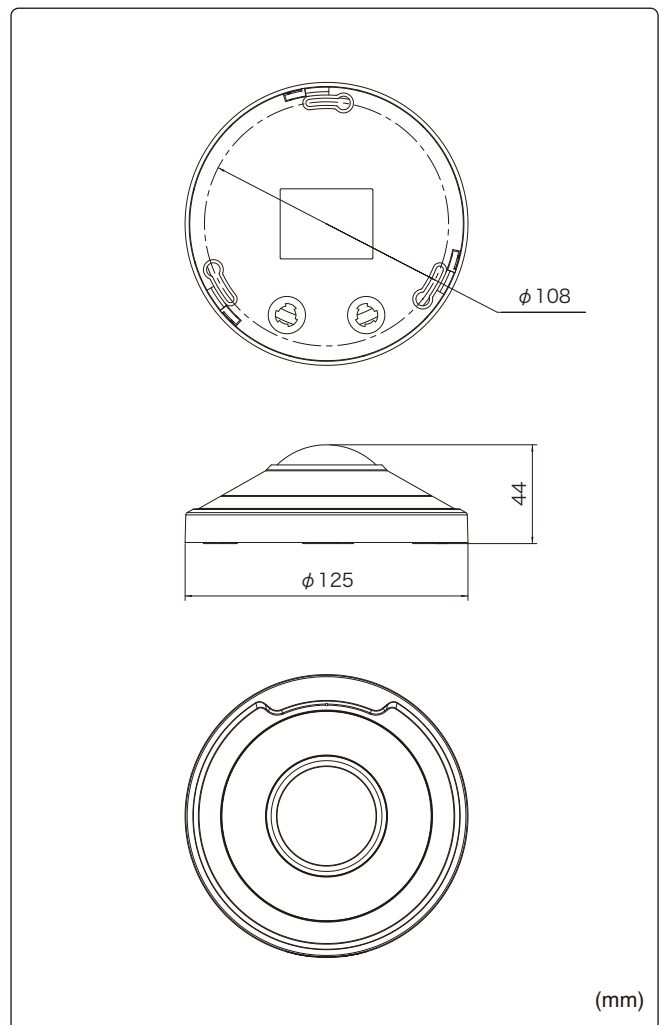

ONVIF

動作温度範囲 -30℃~60℃

IP66

映像表示パターン(天井設置時)

- ① 標準モード(画像補正なし)
- ② パノラマ表示1
- ③ パノラマ表示2
- ④ 4分割表示1
- ⑤ 4分割表示2
- ⑥ 6分割表示+パノラマ
- ⑦ 9分割表示

製品仕様

品番	IPC815SB-ADF14K-IO
イメージセンサー	1/2.8インチ プログレッシブスキャンCMOS
解像度	2592(H)×1944(V)
最低被写体照度	カラー 0.01Lux 白黒 0Lux ※IR-ON時
シャッタースピード	自動、手動(1/6~1/100,000)
ホワイトバランス	自動、手動
デナイト	IRカットフィルタ方式
ワイドダイナミックレンジ	120dB
赤外線 / 照射距離	有り / 約10m
アイリス	自動
焦点距離	1.4mm
画角(水平)	360°
画像圧縮方式	Ultra265 / H.265 / H.264 / MJPEG
フレームレート	30fps(2592×1944)
映像設定	BLC、プライバシーマスク、モーション検知、デフォグ、 映像反転、2D/3D-DNR、スマートIR
音声圧縮	G.711
集音マイク	内蔵
メインストリーム	2592×1944
サブストリーム	1920×1080 / 1280×720
サードストリーム	720×576 / 640×360 / 704×288 / 352×288
ネットワーク	RJ-45 10/100Base
互換性	ONVIF (Profile S, Profile G, Profile T), API, SDK
プロトコル	IPv4, IGMP, ICMP, ARP, TCP, UDP, DHCP, PPPoE, RTP, RTSP, RTCP, DNS, DDNS, NTP, FTP, UPnP, HTTP, HTTPS, SMTP, 802.1x, SNMP, QoS, RTMP, SSH
デジタルI/O	1ch / 1ch (先バラ)
シリアル通信	—
音声入力	1ch (先バラ)
音声出力	1ch (先バラ)
電源端子	DC12V(DJジャック)、PoE(RJ-45)
ローカルストレージ	MicroSD 最大256GB
ビデオ出力	—
保護等級	IP66
動作温度、湿度	-30°C~ 60°C、10%~ 95% (結露無きこと)
電源	DC12V±25% / PoE(IEEE 802.3af)
消費電力	8.5W
外形寸法	φ125×44(H)mm
質量	360g
付属品	ビス一式、専用レンチ、防水コネクタ

外形寸法図

※製品の仕様及び外観は予告なく変更となる場合があります。

オプション(別売品)

壁面取付金具・配線ボックス
TR-JB07/WM03-IN

本体希望小売価格
オープン

配線ボックス
TR-JB03-IN

本体希望小売価格
オープン

製品・その他に関するお問合せ