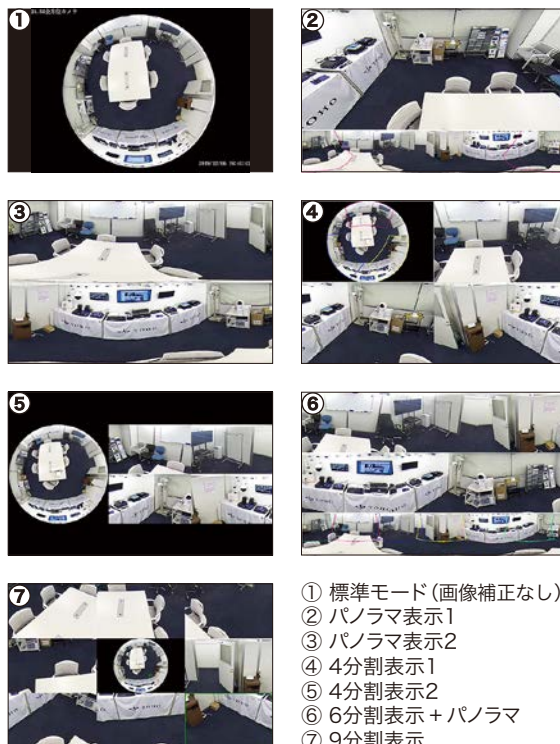

最低被写体照度 カラー 0.01Lux

ロングレンジPoE

配線距離最大250m ※UNV NVR PoEポート接続時

最大解像度 2592×1944 (30fps)

WDR 120db

赤外線照射距離 10m

内蔵マイク×2台

スマートIR

ONVIF

動作温度範囲 -30℃~60℃

IP66

映像表示パターン(天井設置時)

- ① 標準モード(画像補正なし)
- ② パノラマ表示1
- ③ パノラマ表示2
- ④ 4分割表示1
- ⑤ 4分割表示2
- ⑥ 6分割表示+パノラマ
- ⑦ 9分割表示

製品仕様

品番	IPC815SB-ADF14K-IO
イメージセンサー	1/2.8インチ プログレッシブスキャンCMOS
解像度	2592(H)×1944(V)
最低被写体照度	カラー 0.01Lux 白黒 0Lux ※IR-ON時
シャッタースピード	自動、手動(1/6~1/100,000)
ホワイトバランス	自動、手動
デナイト	IRカットフィルタ方式
ワイドダイナミックレンジ	120dB
赤外線 / 照射距離	有り / 約10m
アイリス	自動
焦点距離	1.4mm
画角(水平)	360°
画像圧縮方式	Ultra265 / H.265 / H.264 / MJPEG
フレームレート	30fps(2592×1944)
映像設定	BLC、プライバシーマスク、モーション検知、デフォグ、 映像反転、2D/3D-DNR、スマートIR
音声圧縮	G.711
集音マイク	内蔵
メインストリーム	2592×1944
サブストリーム	1920×1080 / 1280×720
サードストリーム	720×576 / 640×360 / 704×288 / 352×288
ネットワーク	RJ-45 10/100Base
互換性	ONVIF (Profile S, Profile G, Profile T), API, SDK
プロトコル	IPv4, IGMP, ICMP, ARP, TCP, UDP, DHCP, PPPoE, RTP, RTSP, RTCP, DNS, DDNS, NTP, FTP, UPnP, HTTP, HTTPS, SMTP, 802.1x, SNMP, QoS, RTMP, SSH
デジタルI/O	1ch / 1ch (先バラ)
シリアル通信	—
音声入力	1ch (先バラ)
音声出力	1ch (先バラ)
電源端子	DC12V(DJジャック)、PoE(RJ-45)
ローカルストレージ	MicroSD 最大256GB
ビデオ出力	—
保護等級	IP66
動作温度、湿度	-30°C~ 60°C、10%~ 95% (結露無きこと)
電源	DC12V±25% / PoE(IEEE 802.3af)
消費電力	8.5W
外形寸法	φ125×44(H)mm
質量	360g
付属品	ビス一式、専用レンチ、防水コネクタ