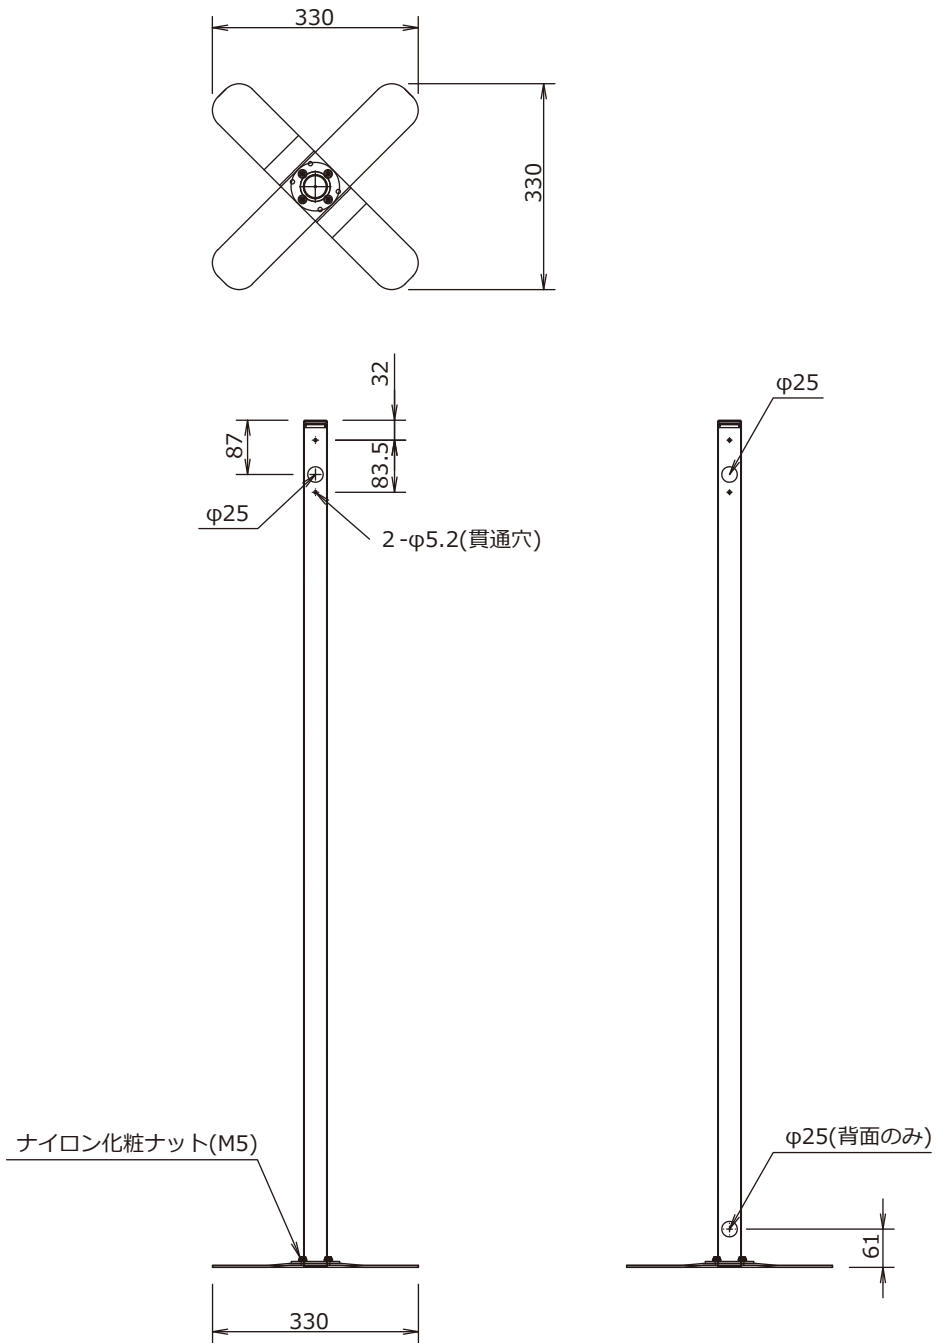

■ 外形図

単位:mm

■ 仕様

| | |
|--------|---------------------------------|
| 品番 | TH-ST001S |
| 材質 | スチール |
| 本体カラー | シルバー |
| 水平角度調整 | — |
| 適合機種 | DS-K1TA70MI-T / DS-K1T341BMI-T |
| 外形寸法 | 330(W)×1359(H)×330(D)mm ※突起物を除く |
| 質量 | 3kg |
| 付属品 | 取扱説明書、DCケーブル(1.8m)、ビス一式 |

| | | | | | |
|----|---------|----|-----------|-----|-----|
| 品名 | ポールスタンド | 品番 | TH-ST001S | No, | 1/1 |
|----|---------|----|-----------|-----|-----|

※製品の仕様は予告無く変更となる場合があります。