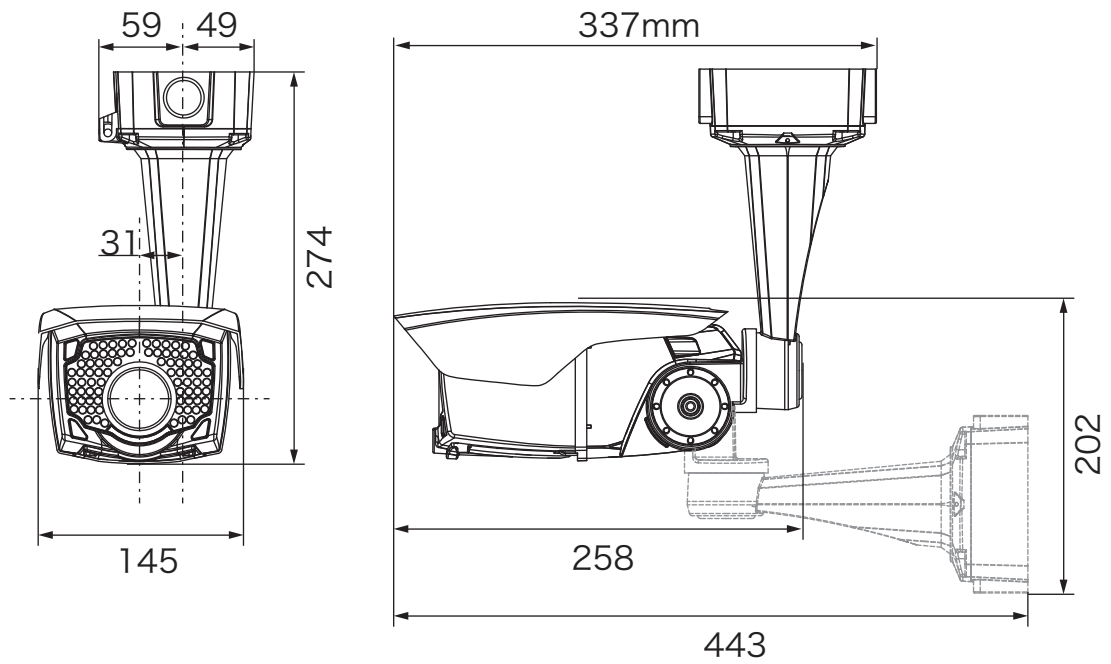

品名	単眼式固定HDサーマルカメラ IPタイプ	品番	TH-TPV-IHW 7.5 / 9 / 19 / 35	No,	1/2
----	----------------------	----	------------------------------	-----	-----

※製品の仕様は予告無く変更となる場合があります。

■仕様

		品番	TH-TPV-IHW7.5	TH-TPV-IHW9	TH-TPV-IHW19	TH-TPV-IHW35
サーマルカメラ	センサー	サーマルモジュール	非冷却マイクロボロメータ			
		ピクセル幅	17 μ m			
		波長	8~14 μ m			
		温度分解能	50mk / F1.0			
		出力周波数(NTSC)	59.94Hz (30fps)			
		フォーマット配列	640×480			
		出力解像度	1280×720 (画像鮮明化処理後)			
		レンズ	7.5mm	9mm	19mm	35mm
		画角	水平71.9°垂直57.1°	水平62.3°垂直32°	水平32°垂直24.2°	水平17.7°垂直13.3°
	探知距離 (人1.8×0.5m)	検出 (m)	253	303	641	1180
		認識 (m)	62	74	157	290
		確認 (m)	31	37	77	143
探知距離 (車2.3×2.3m)	検出 (m)	743	892	1883	3469	
	認識 (m)	182	219	462	851	
	確認 (m)	90	108	227	419	
機能	キャリブレーション	オート/マニュアル/インターバル(秒)				
	イメージフリップ	上下ON/OFF				
	インバースモード	ON/OFF				
	フリーズモード	ON/OFF				
	AGCモード	OFF/AGC/WAGC				
	AGCレベル	×1/×1.5/×2/×2.5/×3/×5/×8/×15/×30 Selectable				
	ROI	フル/ センター / 下 / 上 / 左 / 右				
	MIDEレベル	OFF/1~15(シャープネスはOFF時)				
	シャープネスレベル	OFF/1~10 (MIDEはOFF時)				
	イメージモード	Gray, Rainbow, Iron, Glowbow, 2Color				
	デジタルズーム	4倍				
ネットワーク	圧縮方式	H.264, MJPEG				
	フレームレート	1/2/3/3.75/5/7.5/10/15/30フレーム/秒				
	映像ストリーム	デュアルストリーミング				
	解像度	16:9 : 1280×720 / 704×576 / 352×288 / 160×112				
	ビットレートコントロール	VBR/CBR				
	ビットレート	32Kbps~12Mbps				
	プロトコル	IPv4, DHCP, FTP, HTTP, RTP/RTSP, SMTP, UPnP, NTP, DDNS, ONVIF, PSIA				
	セキュリティ	ユーザーID / パスワード保護による認証, IPフィルタリング				
	インターフェース	映像出力	1系統(BNC/CVBS)			
アラーム出力		2系統(先バラ)				
外部出力(リレー)		2系統(先バラ)				
通信		RS-485(先バラ)				
		PELCO-D/P 2400 / 4800 / 9600 / 19200 / 38400bps				
ローカルストレージ		MicroSD (オプション)				
ネットワーク		RJ-45(10/100 Mbps)				
電源		DCジャック				
アプリケーション	WEBブラウザ	IE				
	録画用	iNVR				
	温度検知用	-				
その他	耐塩塗装	対応(塩水噴霧試験1000時間クリア)				
	保護構造	IP66				
	材質	アルミダイキャスト				
	保管温度範囲	-40°C~+60°C				
	使用温度範囲	-40°C~+55°C / 90%RH以下				
	外形寸法	145mm(W)×274mm(H)×337mm(D)				
	質量	約2500g				
	電源電圧	カメラ:DC12V 0.65A (DC12V 1.15A ヒータ動作最大値)				