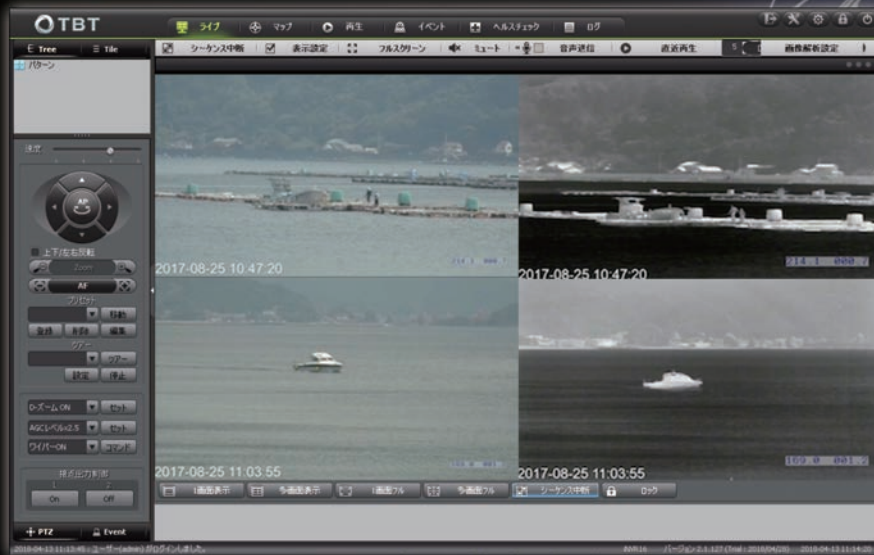

サーマルカメラをネットワーク上で一括管理

操作モニター&パネル

温度情報の表示・検索(t NVR)

温度データのグラフ表示

温度データの検索機能

リモートビューソフト(別売)

録画機能なしのソフトウェア

簡易的にモニタを増設する際に便利
(1ライセンスあたりモニタ8台まで)

録画以外の機能は可能(カメラ制御・権限・優先権設定)

再生機能(カレンダー&バーグラフなど)

ソフトウェア仕様

製品名	iNVR / tNVR
カメラ	
登録台数	最大100台 (1ライセンス)
同時表示台数	最大16台
対応カメラ	ONVIF対応IPカメラ
対応PC	
ハードウェア	PC-AT互換機
OS	Windows7/8/10(32/64bit)
CPU	Intel Core i7以上(録画を行う場合)
メモリ	8GB以上
グラフィック	Intel HD Graphics 4000以上
グラフィックメモリ	1GB以上
解像度	1280×720以上表示可能なモニター
記録媒体	HDD/SSD ×2(プログラム用、録画保存用) 録画保存用は2TB以上を推奨 最大40TB
ネットワーク	100/1000 Base-T
録画	
映像、音声圧縮	H.264 / M-JPEG、AAC(16kHz/16bit)
録画解像度	1920×1080 / 1280×1024 / 1280×720 / 704×480
録画フレーム	960fps(704×480) 640fps(1280×1024) 320fps(1920×1080)
画質	接続カメラに依存
モード	常時 / スケジュール / モーション録画
その他機能	プリ録画、ポスト録画、カウンター機能、PIP表示、上書き録画
音声	
入力	接続カメラに依存
出力	1ch
モニター出力	
表示フレーム	接続カメラに依存
サブモニター表示	可能(PCに映像出力が2系統ある場合)
表示解像度	動作PCに依存
表示方法	1画面・4/9/16分割、フルスクリーン表示、スイッチ表示
OSD表示	日本語
バックアップ	
記録媒体	USBメモリ、USB外付けHDD、NAS、DVDまたはBD(PCに光学ドライブがある場合)
映像再生	
再生画面表示	単画面 / 分割 / サムネイル / 温度データ折れ線グラフ表示(tNVR)
検索方法	簡易 / 日時指定 / イベント検索
再生時操作	再生 / 一時停止 / コマ送り / 早送り2~32倍 / 巻戻し2~32倍
その他機能	
イベント	モーション、カメラアラーム、レコーダー動作異常、警告
アラーム出力	任意の警告音(連続/10秒/1分/3分/10分)、イベントポップアップ、Eメール送信
PTZ操作	キーボード、専用USBコントローラー
ワイパー操作	ワイパー / ウォッシャー液(ワイパー付きカメラ必須)
付属品	ライセンス認証用USB dongle
別売オプション	リモートビューソフト(最大8台でのモニターが可能 録画は不可) 動体検知ソフト(VCA)(1ライセンスあたり1カメラ、iNVR内で設定・表示)