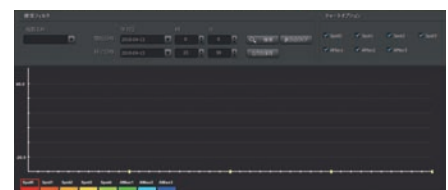

サーマルカメラをネットワーク上で一括管理

操作モニター&パネル

温度情報の表示・検索(t NVR)

温度データのグラフ表示

温度データの検索機能

リモートビューソフト(別売)

録画機能なしのソフトウェア

簡易的にモニタを増設する際に便利
(1ライセンスあたりモニタ8台まで)

録画以外の機能は可能(カメラ制御・権限・優先権設定)

再生機能(カレンダー&バーグラフなど)

ソフトウェア仕様

製品名	iNVR / tNVR
カメラ	
登録台数	最大100台 (1ライセンス)
同時表示台数	最大16台
対応カメラ	ONVIF対応IPカメラ
対応PC	
ハードウェア	PC-AT互換機
OS	Windows7/8/10(32/64bit)
CPU	Intel Core i7以上(録画を行う場合)
メモリ	8GB以上
グラフィック	Intel HD Graphics 4000以上
グラフィックメモリ	1GB以上
解像度	1280×720以上表示可能なモニター
記録媒体	HDD/SSD ×2(プログラム用、録画保存用) 録画保存用は2TB以上を推奨 最大40TB
ネットワーク	100/1000 Base-T
録画	
映像、音声圧縮	H.264 / M-JPEG、AAC(16kHz/16bit)
録画解像度	1920×1080 / 1280×1024 / 1280×720 / 704×480
録画フレーム	960fps(704×480) 640fps(1280×1024) 320fps(1920×1080)
画質	接続カメラに依存
モード	常時 / スケジュール / モーション録画
その他機能	プリ録画、ポスト録画、カウンター機能、PIP表示、上書き録画
音声	
入力	接続カメラに依存
出力	1ch
モニター出力	
表示フレーム	接続カメラに依存
サブモニター表示	可能(PCに映像出力が2系統ある場合)
表示解像度	動作PCに依存
表示方法	1画面・4/9/16分割、フルスクリーン表示、スイッチ表示
OSD表示	日本語
バックアップ	
記録媒体	USBメモリ、USB外付けHDD、NAS、DVDまたはBD(PCに光学ドライブがある場合)
映像再生	
再生画面表示	単画面 / 分割 / サムネイル / 温度データ折れ線グラフ表示(tNVR)
検索方法	簡易 / 日時指定 / イベント検索
再生時操作	再生 / 一時停止 / コマ送り / 早送り2~32倍 / 巻戻し2~32倍
その他機能	
イベント	モーション、カメラアラーム、レコーダー動作異常、警告
アラーム出力	任意の警告音(連続/10秒/1分/3分/10分)、イベントポップアップ、Eメール送信
PTZ操作	キーボード、専用USBコントローラー
ワイパー操作	ワイパー / ウォッシャー液(ワイパー付きカメラ必須)
付属品	ライセンス認証用USB dongle
別売オプション	リモートビューソフト(最大8台でのモニターが可能 録画は不可) 動体検知ソフト(VCA)(1ライセンスあたり1カメラ、iNVR内で設定・表示)