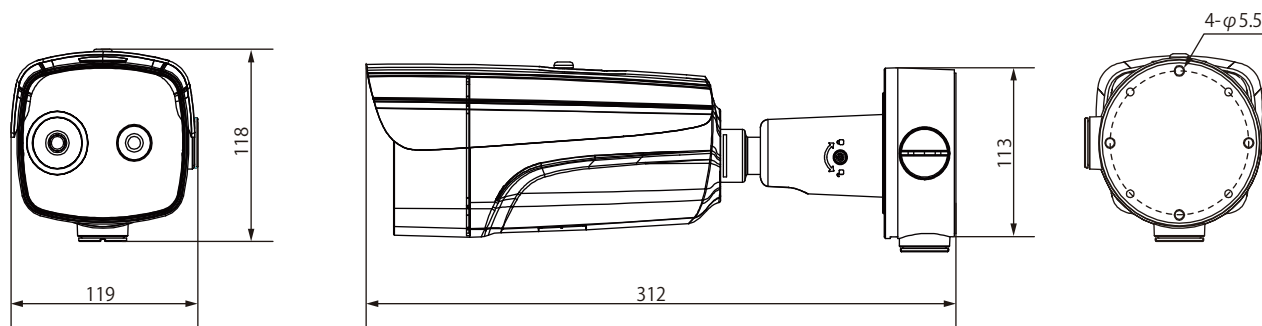

■外形図

品名	2眼式固定サーマルカメラ	品番	DS-2TD2637T-10P	No,	1/3

※製品の仕様は予告無く変更となる場合があります。