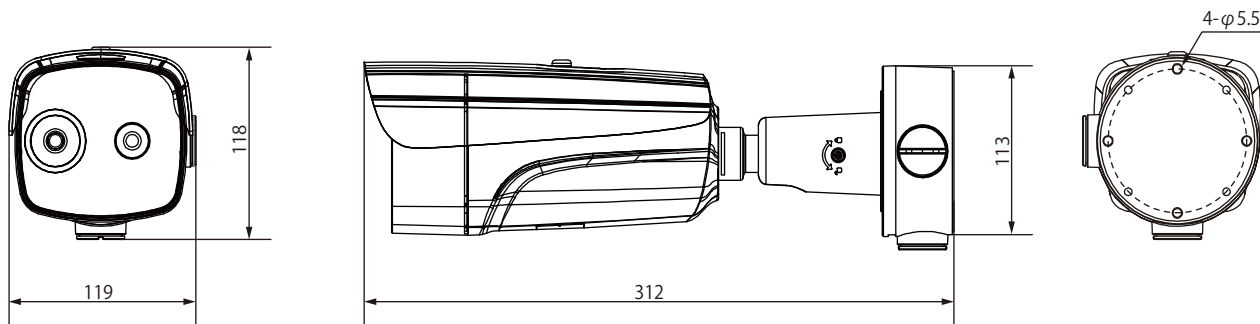

# 仕 様 書

2眼式固定サーマルカメラ

DS-2TD2637-10P

■外形図

品名	2眼式固定サーマルカメラ	品番	DS-2TD2637-10P	No,	1/3
----	--------------	----	----------------	-----	-----

※製品の仕様は予告無く変更となる場合があります。

■仕様

品番		DS-2TD2637-10P	
サーマルカメラ	センサー	サーマルモジュール	非冷却マイクロボロメータ
		ピクセル幅	17μm
		波長	8~14μm
		温度分解能	35mk / F1.0
		解像度	384×288
		レンズ	10mm
		画角	水平37.5° 垂直28.5°
		最小焦点距離	1.0m
		絞り	F 1.0
		探知距離 (人1.8×0.5m)	検出 (m)
	認識 (m)		74
	確認 (m)		37
	温度検知	2×2mの物体	234m
1×1mの物体		118m	
0.5×0.5mの物体		58m	
カラーカメラ	イメージセンサー	1/2.7インチ プログレッシブスキャンCMOS	
	有効画素数	2688×1520	
	レンズ	4mm	
	最低被写体照度	カラー:0.0089Lux 白黒:0.0018Lux	
	シャッタースピード	1~1/100,000s	
	画角	水平84° 垂直44.8°	
	その他	D-WDR Digital Zoom(×2,×4,×8) IRカットフィルタ 赤外線	
映像解析機能(VCA)	VCA	4つのVCA (ライン、侵入、入口、出口検知)	
	温度検知	3つの温度測定 (10地点、10領域、1ライン)	
	温度範囲	-20℃~150℃	
	温度精度	±8℃	
	火災検知	動的な発火点の検出、最大10箇所の発火点を検出可能	
ネットワーク	メインストリーム	カラー : 50Hz 25fps(2688×1520,1920×1080,1280×720) 60Hz 30fps(2688×1520,1920×1080,1280×720) サーマル : 25fps((1280×720,704×576,640×480,320×240)	
	サブストリーム	カラー : 50Hz 25fps(704×576,352×288) 60Hz 30fps(704×480,352×240) サーマル : 25fps(704×576,352×288,320×240)	
	ビデオ圧縮	H.265、H.264、MJPEG	
	オーディオ圧縮	G.711u、G.711a、G.722.1、MP2L2、G.726、PCM	
	プロトコル	IPv4/IPv6、HTTP、HTTPS、802.1x、QoS、FTP、SMTP、UPnP、SNMP、DNS、DDNS、NTP、RTSP、RTCP、RTP、TCP、UDP、IGMP、ICMP、DHCP、PPPoE	
	同時ライブ表示	最大20	
	ユーザー・ホストLevel	最大32ユーザー・3Level : 管理者、オペレーター、ユーザー	
	セキュリティ	ユーザー認証(ID、PW)、MACアドレス、HTTPS暗号化、IEEE802.1xアクセス制御、IPアドレスフィルタリング	