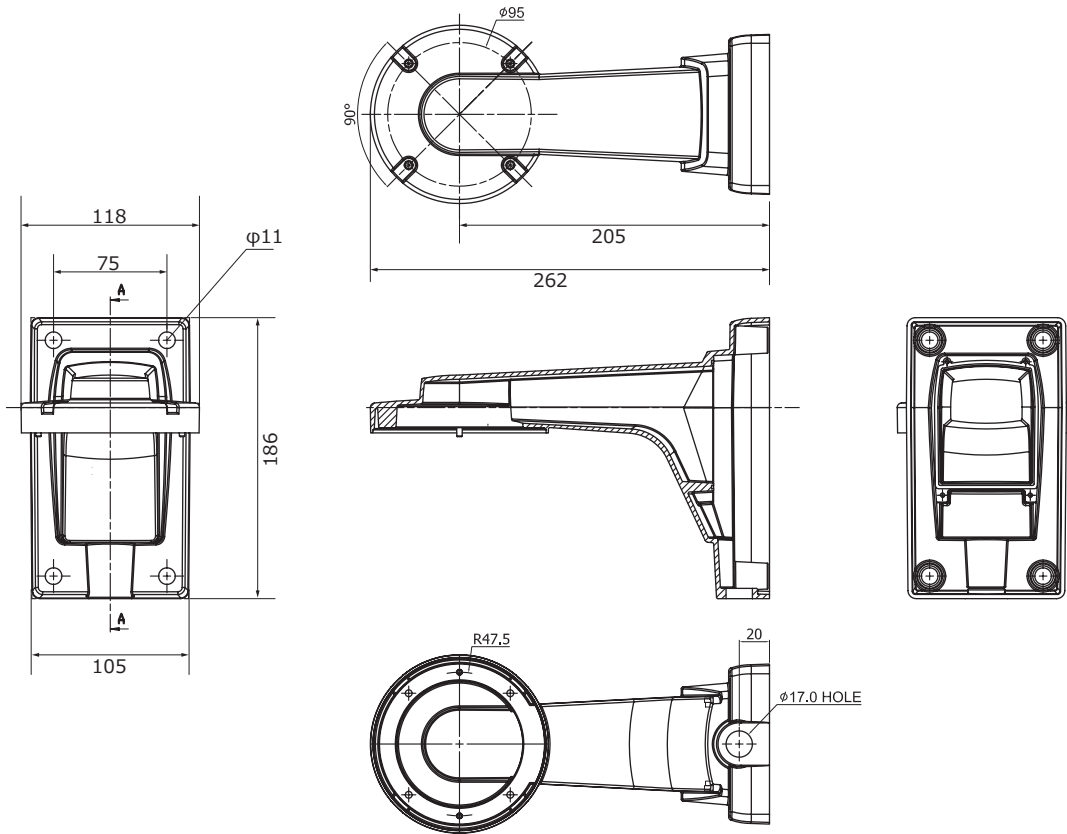

■外形図

■仕様

- |             |   |                                |
|-------------|---|--------------------------------|
| (1) 設置条件    | : | 屋内、屋外                          |
| (2) 適正カメラ質量 | : | —                              |
| (3) 許容荷重    | : | —                              |
| (4) 角度調整    | : | —                              |
| (5) カメラネジ   | : | —                              |
| (6) 通線      | : | パイプ内に通線可能                      |
| (7) 伸縮      | : | なし                             |
| (8) 主な材質    | : | アルミ合金                          |
| (9) 外観      | : | アイボリー                          |
| (10) 外観寸法   | : | 105(W)×186(H)×262(D)mm ※突起物を除く |
| (11) 質量     | : | 約600g                          |

品名	壁付ブラケット	品番	TH-ZOP005	No,	1/1
----	---------	----	-----------	-----	-----

※製品の仕様は予告無く変更となる場合があります。