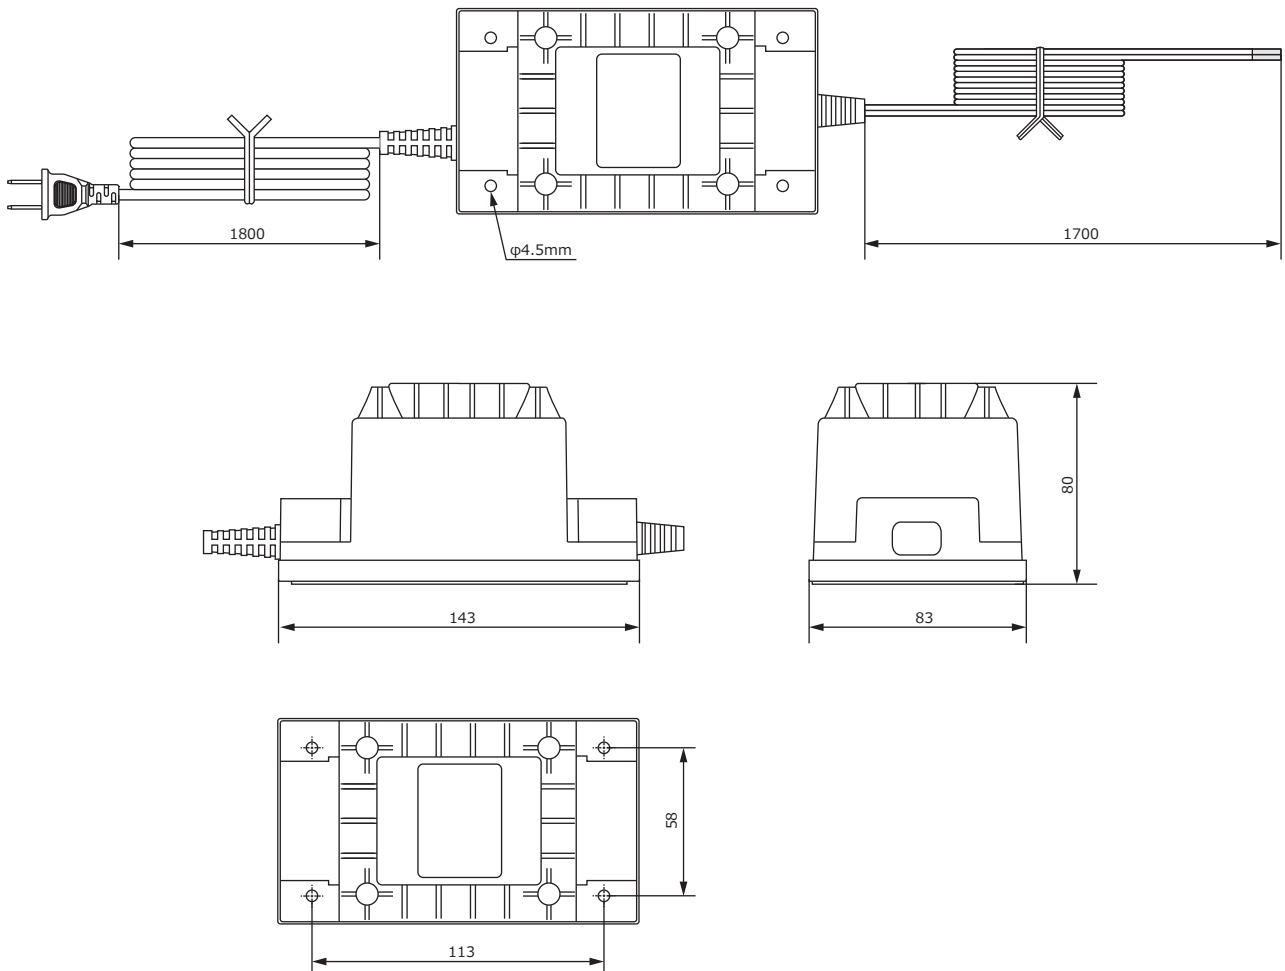

■ 外形図

■ 仕様

品番	DJ-80-24
定格入力電圧	AC100V 50/60Hz
出力電圧 / 電流	AC24V / 3.3A
ケーブル長	1.8m(AC100V側) / 1.7m(AC24V側)
電源出力コネクタ	2P
安全規格	PSE
使用温度範囲	-10℃~40℃(但し電源投入時は0℃以上であること)
使用湿度範囲	90&RH以下(但し結露のないこと)
外形寸法	83(W)×80(H)×143(D)mm ※突起物は含まない
質量	1730g ※ケーブルを含む

品名	AC24Vアダプター	品番	DJ-80-24	No,	1/1
----	------------	----	----------	-----	-----

※製品の仕様は予告無く変更となる場合があります。