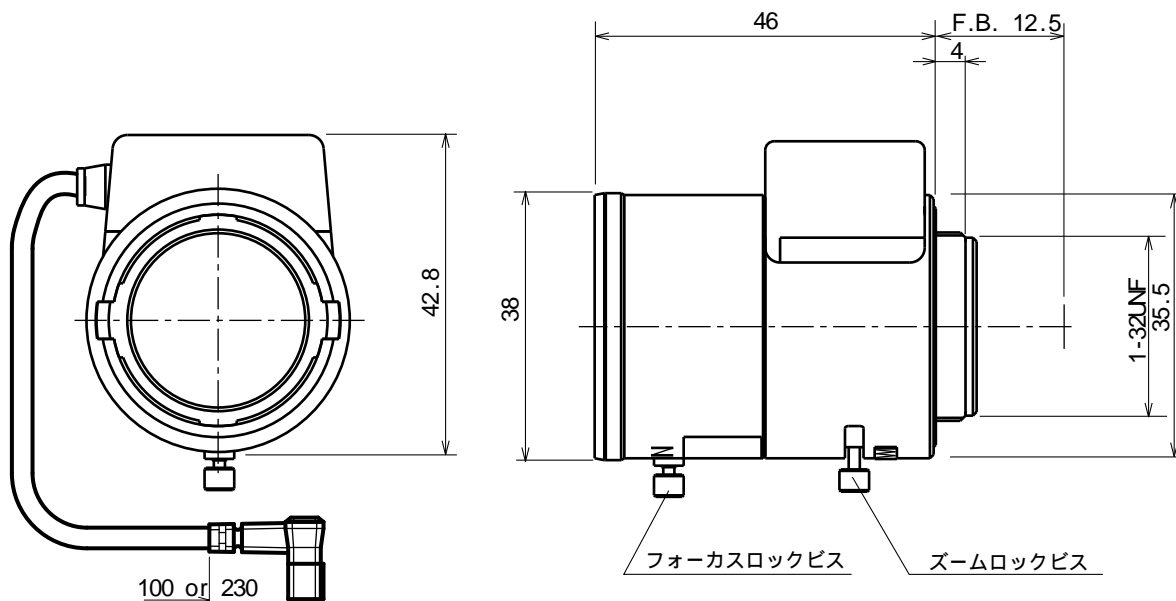

フェニックス TV308DC-2

【仕様】 「F1.2」 デイ & ナイトカメラ対応バリフォーカルレンズ

イメージサイズ: (1/3) (1/4)

焦点距離: 3~ 8mm
 最大口径比: 1:1.2
 絞り: F 1.2~ 360相当
 オートクローズシステム
 包括角度: 3mmにて 92.5° × 68.5°
 8mmにて 35.6° × 26.7°
 最大画面寸法: 4.8× 3.6mm (6mm)
 至近距離: 0.3m(前玉面より)
 最近接の撮影範囲: 3mmにて 63.1× 40.4cm
 8mmにて 19.3× 14.3cm

バックフォーカス: 7.25~ 12.80mm(In Air)
 フランジバック: 12.5mm(In Air)
 操作: Closeから Open: 3V以下
 Openから Close: 0.5V以上
 操作方式: フォーカス: 手動
 ズーム: 手動
 アイリス: ガルバノメーター駆動
 作動温度範囲: -10~ +50
 マウント: CS-マウント (レンズ姿勢調整可能)
 大きさ, 質量: 38× 42.8× 46mm, 約 63g

【構成】

- レンズ..... 1
- レンズキャップ..... 1
- ダストキャップ..... 1

【回路図】

Unit:mm