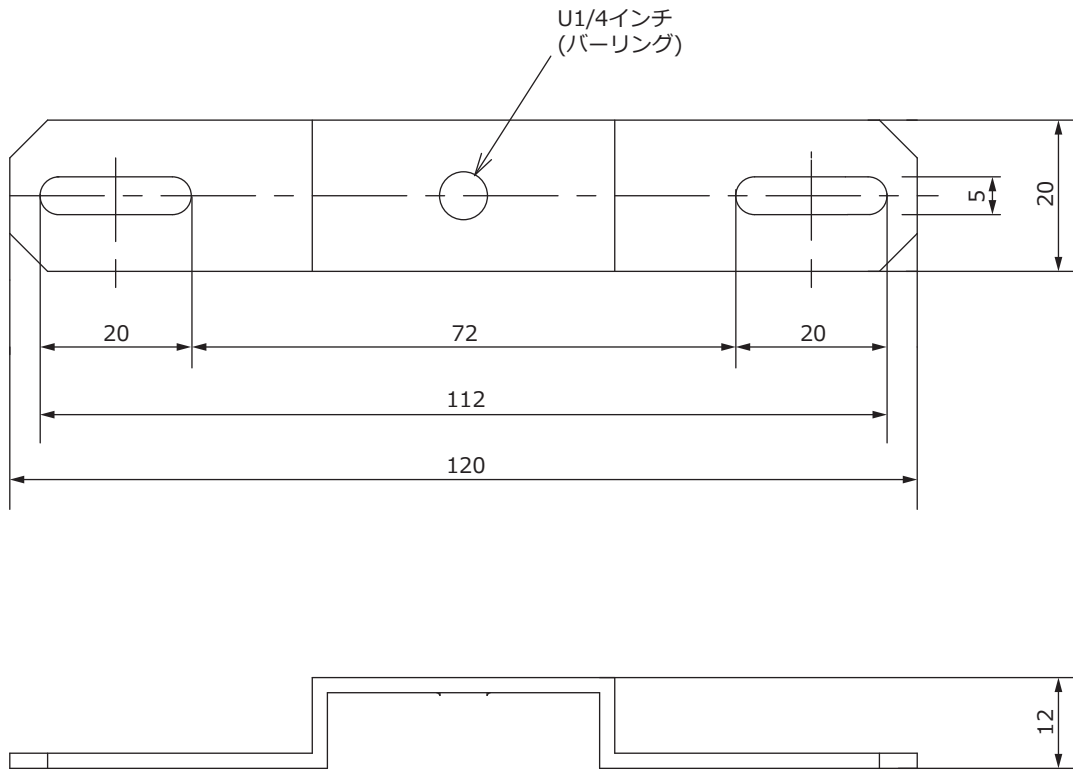

■外形図

■仕様

品番	TH-S502T
材質	SUS304
本体カラー	シルバー
対応ビスピッチ	82~107mm
外形寸法	120(W)×12(H)×20(D)mm物を除く
質量	30g
付属品	M4ビス・ナット・ワッシャー×2

品名	ドームカメラ天吊りブラケット	品番	TH-S502T	No,	1/1
----	----------------	----	----------	-----	-----