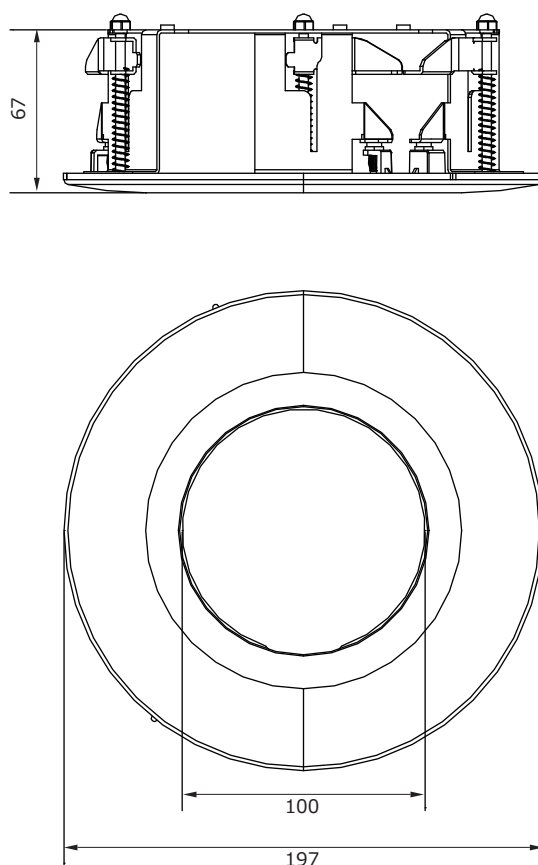

■外形図

■仕様

品番	TH-SOD110
材質	ABS, SUS
ベース色	マンセルN7相当
適合機種	TH-D900VP、TH-HDD110VP、TH-HDD110VPEX
天井埋め込み穴寸法	φ184mm
外形寸法	φ197×67mm
質量	約27g
付属品	カメラ固定専用金具、ビス一式

品名	ドームカメラ天井埋め込み金具	品番	TH-SOD110	No,	1/1
----	----------------	----	-----------	-----	-----