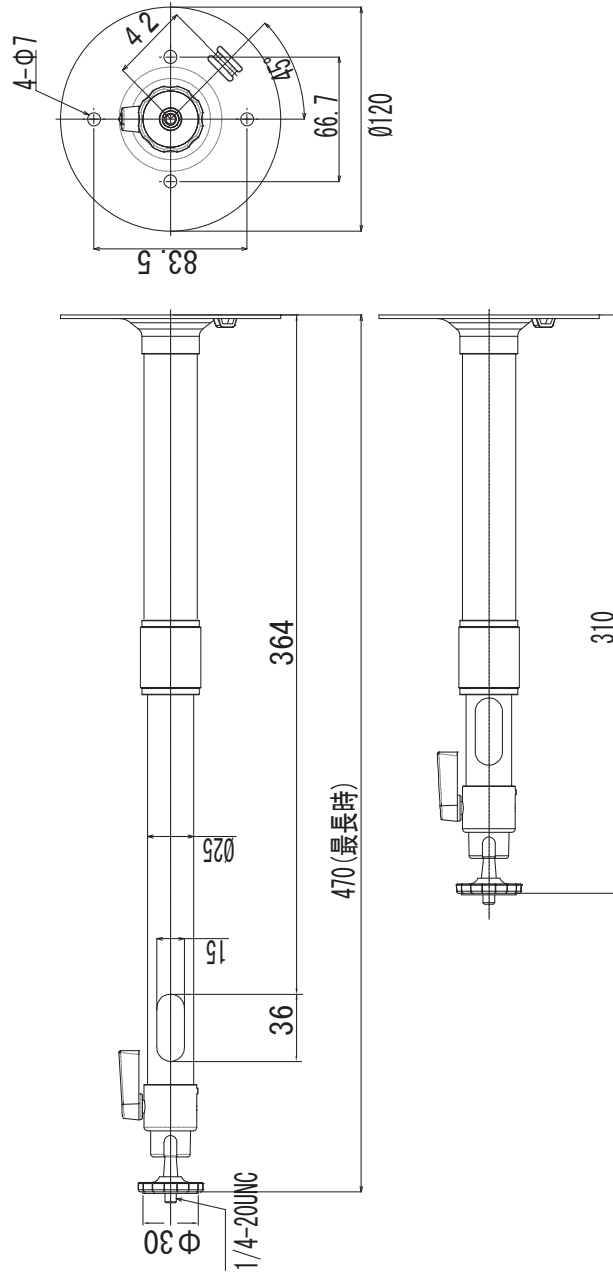

■外形図

■仕様

品番	TB-109
材質	圧延鋼板・アルミ合金
本体カラー	シルバー
垂直角度範囲	90°~-20°
水平角度範囲	360°
最大負荷荷重量	4kg
カメラネジ	1/4-20UNC
外形寸法	$\phi 120 \times 310 \sim 470(H)$ mm ※突起物を除く
質量	395g
付属品	ネジ一式

品名	ブラケット	品番	TB-109	No,	1/1
----	-------	----	--------	-----	-----