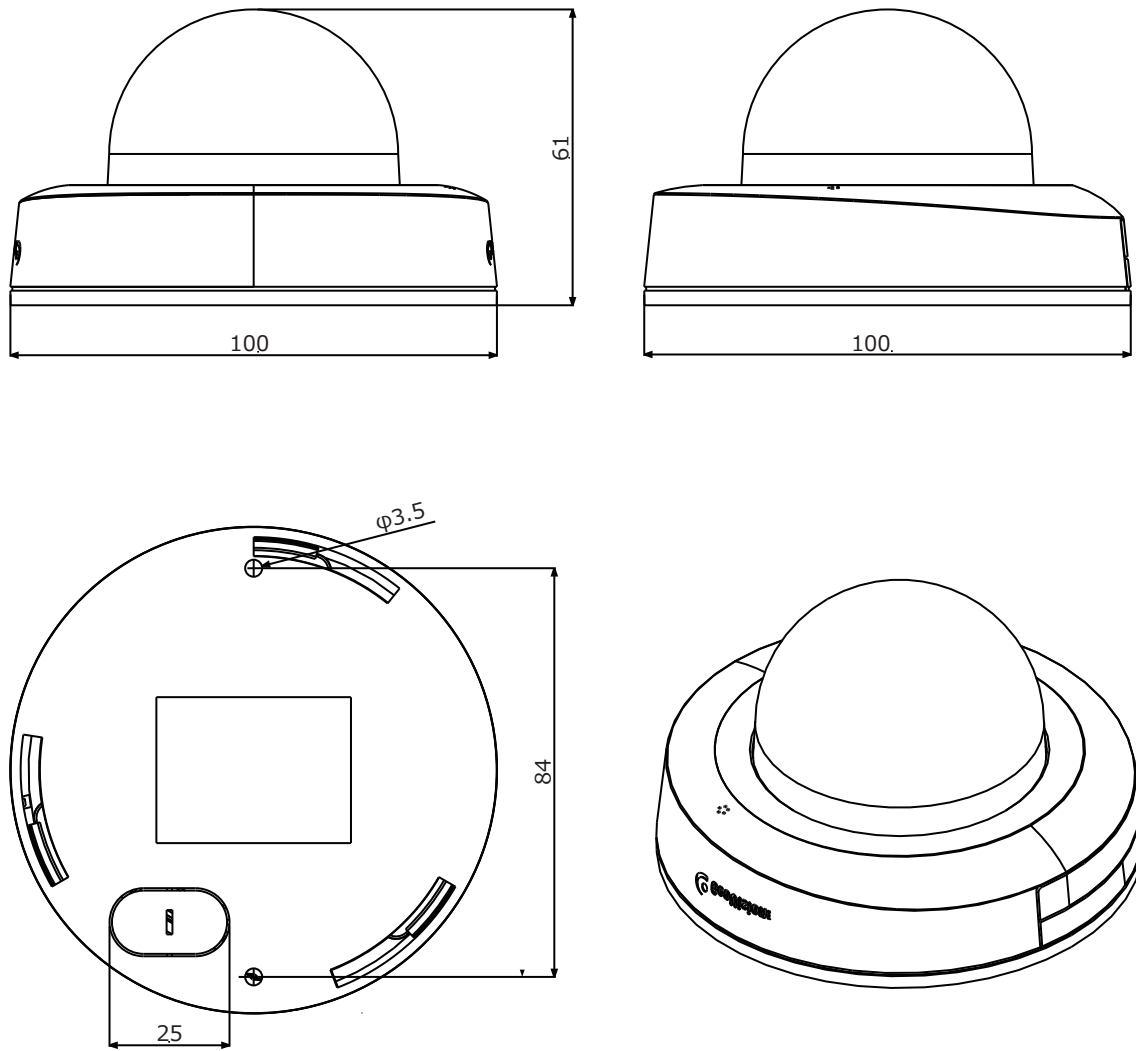

■外形図

品名	2Mネットワークカメラ(赤外線ドーム型)	品番	GV-EFD2100	No,	1/2
----	----------------------	----	------------	-----	-----

※製品の仕様は予告無く変更となる場合があります。

■仕様

型番		GV-EFD2100
カメラ部	イメージセンサー	1/2.8インチ プログレッシブスキャンCMOS
	解像度	1920(H)×1080(V)
	最低被写体照度	カラー 0.07Lux
		白黒 0Lux ※IR-ON時
	シャッタースピード	自動、手動(1/5~1/8,000)
	ホワイトバランス	自動、手動
	デイナイト	IRカットフィルタ方式
	ワイドダイナミックレンジ	有り
	赤外線	有り(LED×24個)
レンズ	アイリス	—
	焦点距離	2.8mm
	画角	水平 99°、垂直72°
映像 / 音声	画像圧縮方式	H.264 / MJPEG
	フレームレート	25フレーム/秒 (1920×1080)
	映像設定	明るさ、コントラスト、シャープネス、ガンマ値、ホワイトバランス、フリッカーレス、画像方向、シャッタースピード、デイナイト感度、WDR感度
	音声圧縮	G.711, AAC(オプション)
	内蔵マイク	有り
	音声双方向	—
映像ストリーム	メインストリーム(4:3)	1280×960 / 640×480 / 320×640 / 640×512 / 320×256
	メインストリーム(16:9)	1920×1080 / 1280×720 / 640×360 / 448×252
	メインストリーム(5:4)	1280×1024 / 640×512 / 320×256
	サブストリーム(4:3)	640×480 / 320×240
	サブストリーム(16:9)	640×360 / 448×252
	サブストリーム(5:4)	640×512 / 320×256
ネットワーク	ネットワーク	RJ-45 10/100Base
	プロトコル	DHCP, DynDNS, FTP, HTTP, HTTPS, NTP, ONVIF (Profile S), PSIA, QoS (DSCP), RTSP, SNMP, SMTP, TCP, UDP, UPnP, 3GPP/ISMA
インターフェイス	デジタルI/O	—
	電源端子	2ピンターミナルブロック(DC12V用)、PoE(RJ-45)
	音声	—
	ローカルストレージ	—
	Mini USB	—
	ビデオ出力	—
	電源	DC12V / PoE(IEEE 802.3af)
	消費電力	5.8W
	外形寸法	φ100×61mm
	質量	148g
	保護等級	—
	動作温度、湿度	-0℃～ 45℃、10%～ 90% (結露無きこと)
	付属品	ビス一式