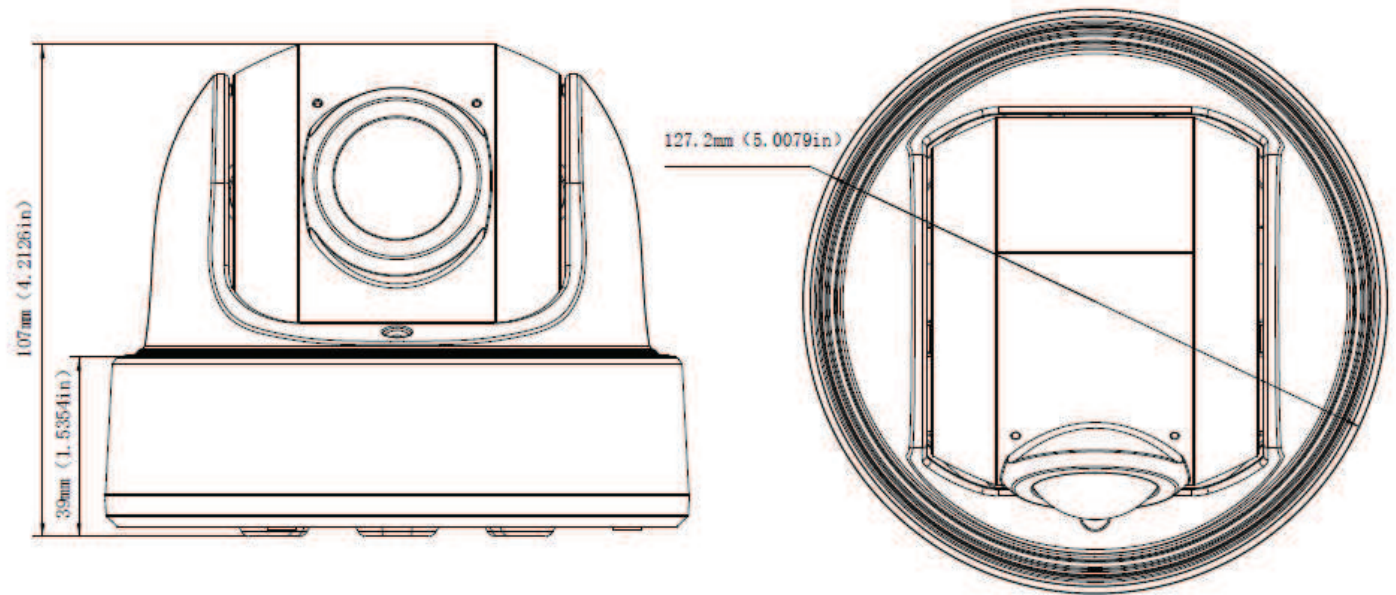

- ビデオ印字
- プライバシーマスク
- 20 言語対応
- ONVIF (Profile G / Q / S / T) 規格対応
- SIP / VoIP 対応

水平画角180度のパノラマビュー

ディープラーニング機能

AIペリメーター保護

(侵入、クロスライン、エリアの出入り)

人数カウント

寸法

仕様