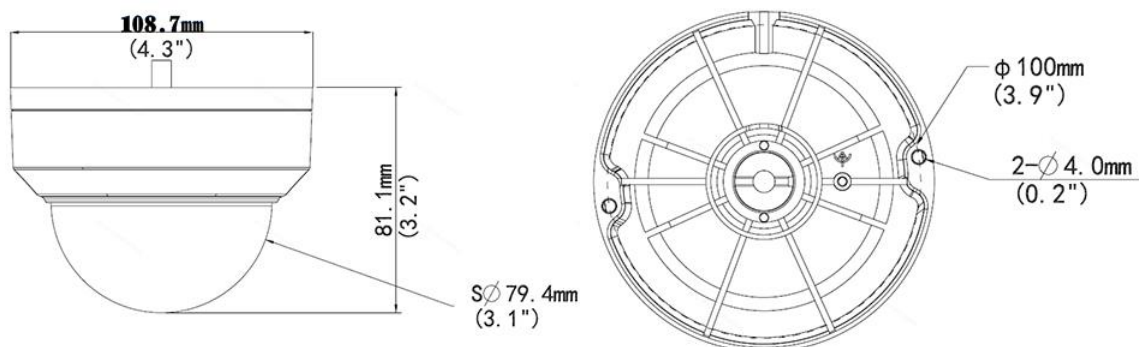

- 1/2.7"プログレッシブスキャン Low Lux CMOS
- 最低被写体照度 0.02 ルクス
- トリプルストリーム対応(H.265、H.264、または MJPEG)
- 最大 30 fps (1920x1080)
- Intelligent IR
- IR 照射距離 30m
- デイナイト機能 (IR カットフィルターリムーバブル方式)
- 防塵防水機能 (IP67 規格準拠)
- 耐衝撃性能 (IK10 規格準拠金属部)
- DC 12V/PoE (IEEE 802.3af)
- WDR (ワイドダイナミックレンジ)機能搭載
- デフォグ
- 3D ノイズリダクション
- 動体検知
- ビデオ印字
- プライバシーマスク
- ONVIF (Profile S, T)規格対応

寸法

仕様

カメラ		
イメージセンサー		1/2.7"プログレッシブスキャン Low Lux CMOS
画面解像度		1920 (H) x 1080 (V)
最低被写体照度	カラー	0.02 Lux (F2.0, AGC ON)
	IR ON	0 Lux
シャッタースピード		自動、マニュアル (1/6~1/100000 秒)
ホワイトバランス		自動、マニュアル
ゲインコントロール		自動、マニュアル
S/N 比		52 dB
WDR Pro		対応
ダイナミックレンジ		最大 72 dB
レンズ		
メガピクセル		対応 (2MP)
デナイト機能		対応 (IR カットフィルターリムーバブル方式)
レンズアイリス		固定
焦点距離		2.8 mm
最大絞り		F/2.0
マウント		M12
画角(水平)		110°
レンズ操作	フォーカス	固定
	ズーム	
	レンズアイリス	
IR LED 数		1 個
IR 照射距離		30m
映像		
映像圧縮		H.265, H.264, MJPEG
映像ストリーミング		トリプルストリーム対応
映像解像度	メインストリーム	1920 x 1080 (デフォルト), 1280 x 720
	サブストリーム	1280 x 720, 720 x 576, 704 x 288, 640 x 360 (デフォルト), 352 x 288
	サードストリーム (デフォルトではクローズ)	720 x 576, 704 x 288, 640 x 360, 352 x 288
フレームレート		30 fps (1920 x 1080 解像度時) 60/50HZ * フレームレート/パフォーマンスはカメラ接続数やデータのビットレートによって異なります。
映像分析		動体検知、撮影環境変化アラーム
画像設定		明るさ、コントラスト、彩度、シャープネス、フリッカー、画像方向(フリップ、ミラー、0度、180度)
ネットワーク		
インターフェース		10/100 イーサネット
プロトコル		ARP, DHCP, DDNS, DNS, DynDNS, FTP, HTTP, HTTPS, ICMP, IGMP, IPv4, NTP, QoS, RTCP, RTP, RTSP, SMTP, TCP, UDP, UPnP, ONVIF (Profile S, T)
機構部		
動作温度計測		非対応
カメラアングル調整	パン	0°~360°
	チルト	0°~75°
コネクタ	電源	DC ジャック (DC 12 V, 1.25 A), PoE
	イーサネット	RJ-45
共通		
動作温度		-30°C~60°C
動作湿度		10%~90% (結露無きこと)
電源		12V DC / PoE (IEEE 802.3af)
最大消費電力		4.5 W
寸法		108.7 x 81.1 mm
重量		0.37 kg